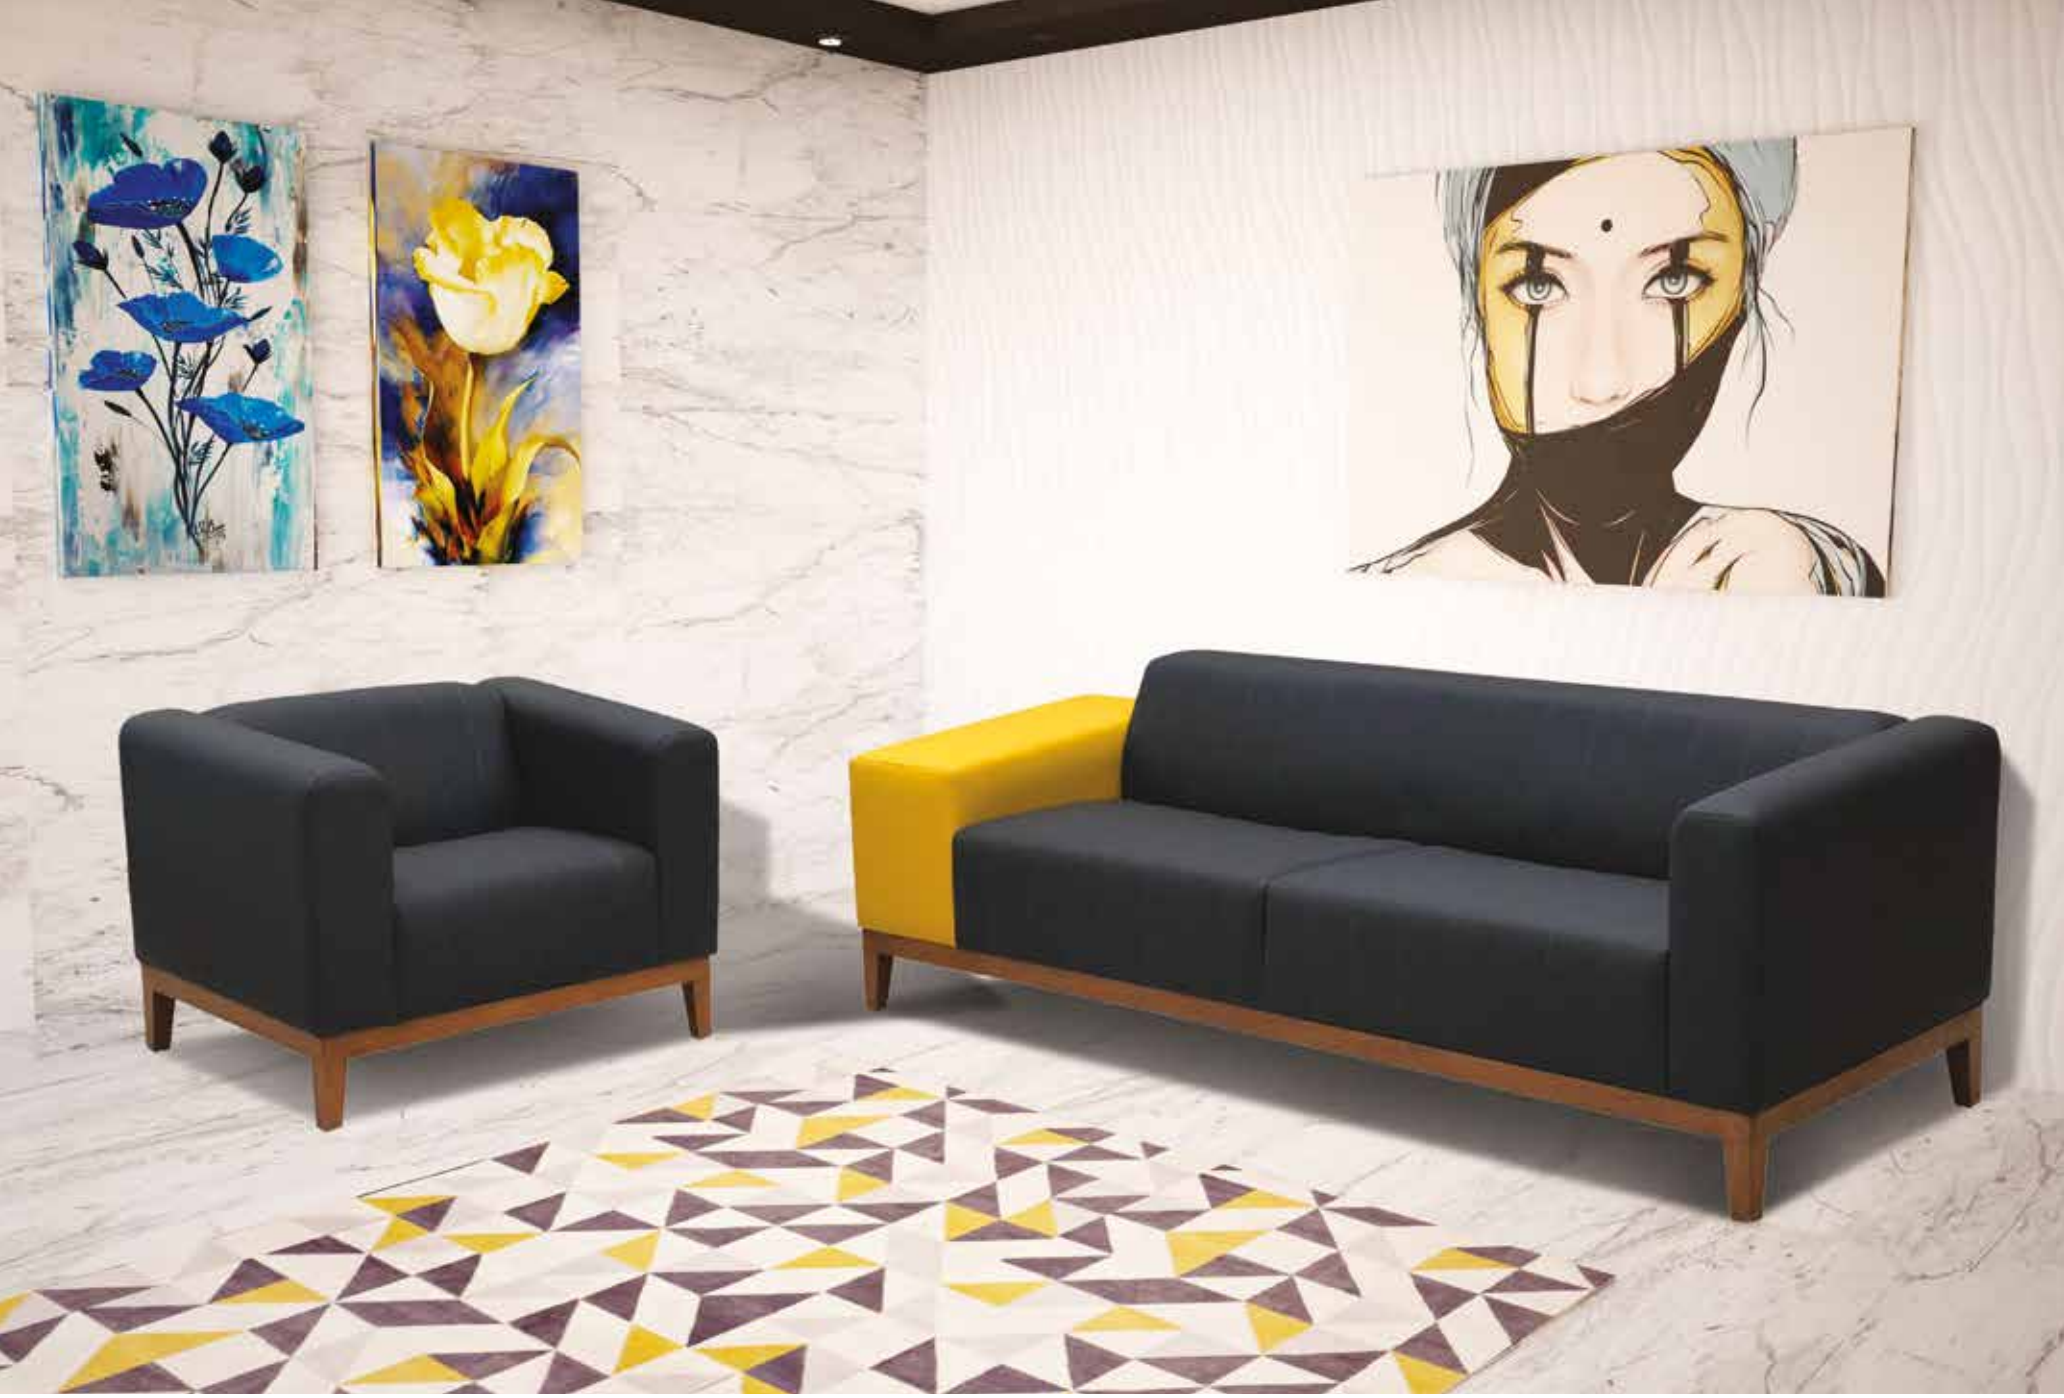

ROCCA

RCC 7001
TEKLİ / SINGLE /

RCC 7003
ÜÇLÜ / THREE /

Geniřlik / L العرض (cm)	Derinlik / D العمق (cm)	Yükseklik / H الارتفاع (cm)
73	78	85
183	78	85

LUCKY

	Geniřlik / L العرض (cm)	Derinlik / D العمق (cm)	Yükseklik / H الارتفاع (cm)
LCK 7001 TEKLİ / SINGLE	71	74	80
LCK 7002 İKİLİ / DOUBLE	170	74	80
LCK 7003 ÜÇLÜ / THREE	217	74	80