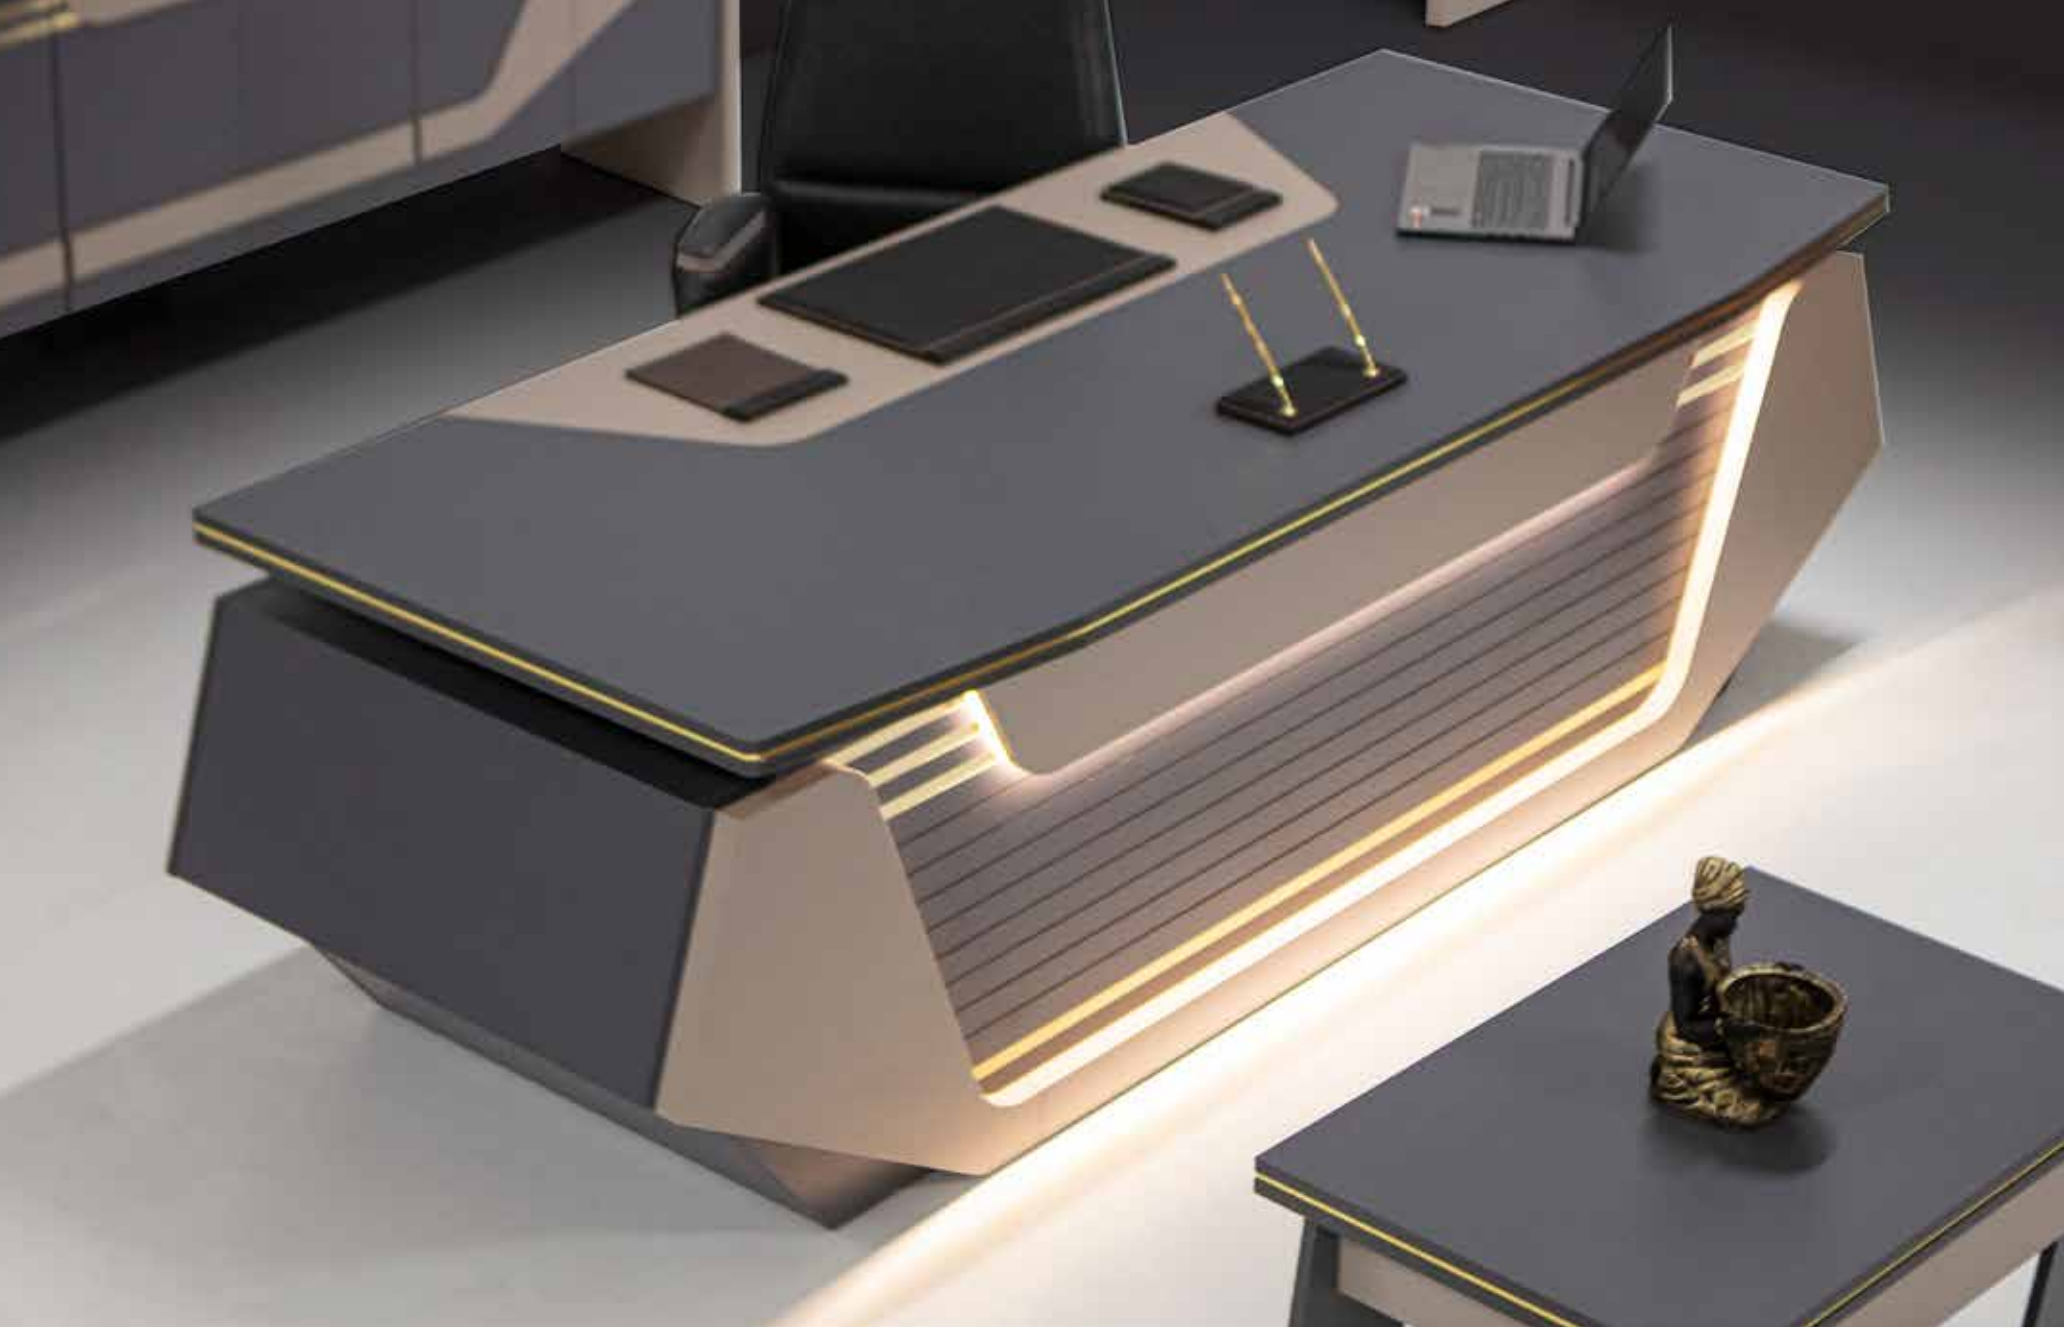

Genişlik / L العرض (cm)	Derinlik / D العمق (cm)	Yükseklik / H الارتفاع (cm)
MASA / DESK	260	100	78
SEHPA / COFFE TABLE	90	60	45
DOLAP / CABINET	240	45	85