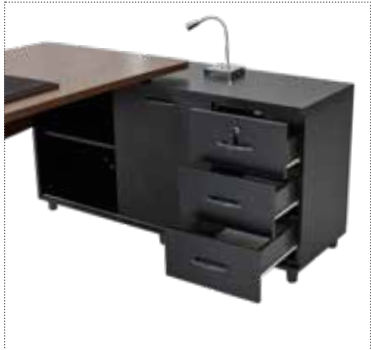

Genişlik / L العرض (cm)	Derinlik / D العمق (cm)	Yükseklik / H الارتفاع (cm)
MASA / DESK	220	140	75
SEHPA / COFFE TABLE	100	50	45
DOLAP / CABINET	180	40	105