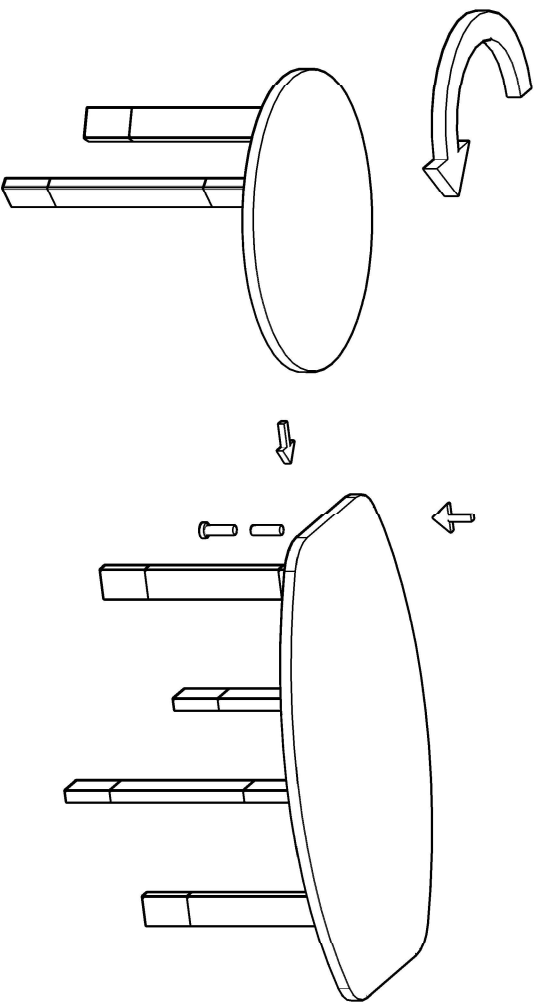

ESTEEM SEHPA MONTAJ SEMASI

Ürün kodu	ESS-11055
Ürün adı	ESTEEM SEHPA
Ürün ölçüleri	110X55X45

1

2