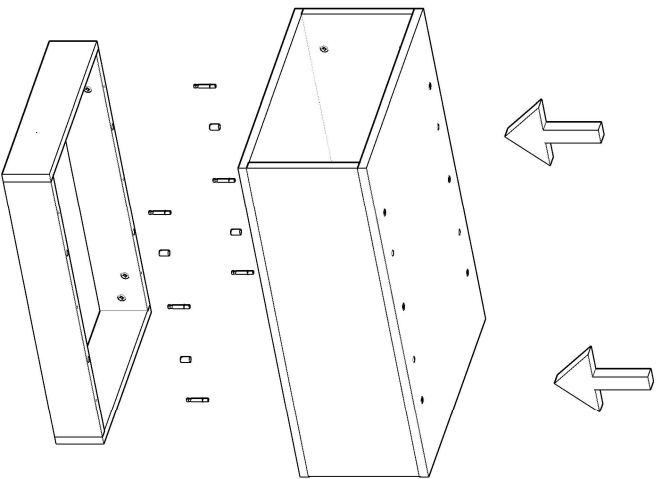

konfull

office furniture

ANATOLYA SEHPA MONTAJ ŐEMASI

Ürün kodu	ANTS-8055
Ürün adı	ANATOLYA SEHPA
Ürün ölçüleri	80X55X45

1

Hazırlayan

Sümevra DEMİR
İç Mimar