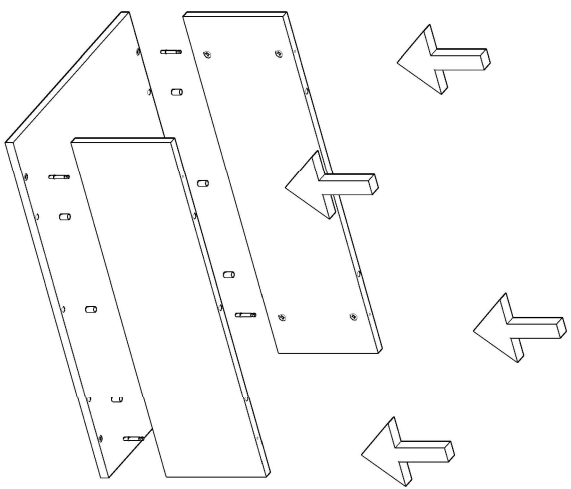

konfull

office furniture

ANATOLYA SEHPA MONTAJ ŐEMASI

Ürün kodu	ANTS-8055
Ürün adı	ANATOLYA SEHPA
Ürün ölçüleri	80X55X45

1

Hazırlayan

Sümevra DEMİR
İç Mimar