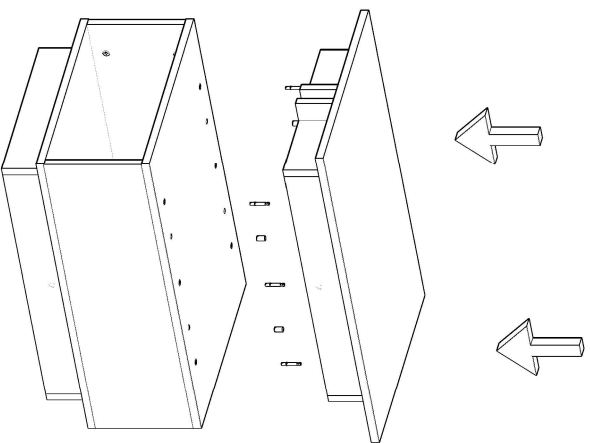

konfull

office furniture

ANATOLYA SEHPA MONTAJ ŐEMASI

Ürün kodu	ANTS-8055
Ürün adı	ANATOLYA SEHPA
Ürün ölçüleri	80X55X45

1

Hazırlayan

Sümevra DEMİR
İç Mimar