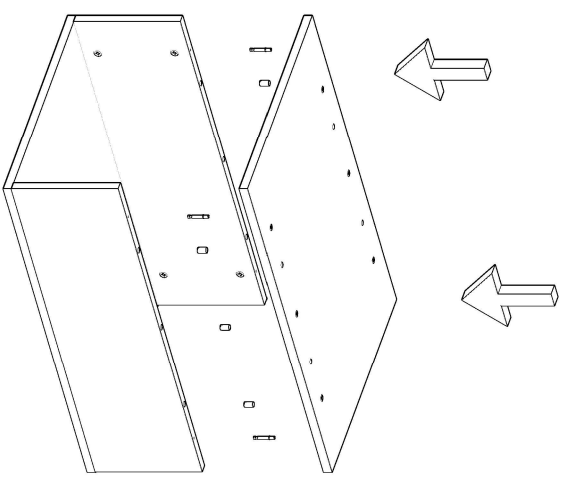

konfull

office furniture

ANATOLYA SEHPA MONTAJ ŐEMASI

Ürün kodu	ANTS-8055
Ürün adı	ANATOLYA SEHPA
Ürün ölçüleri	80X55X45

1

Hazırlayan

Sümevra DEMİR
İç Mimar