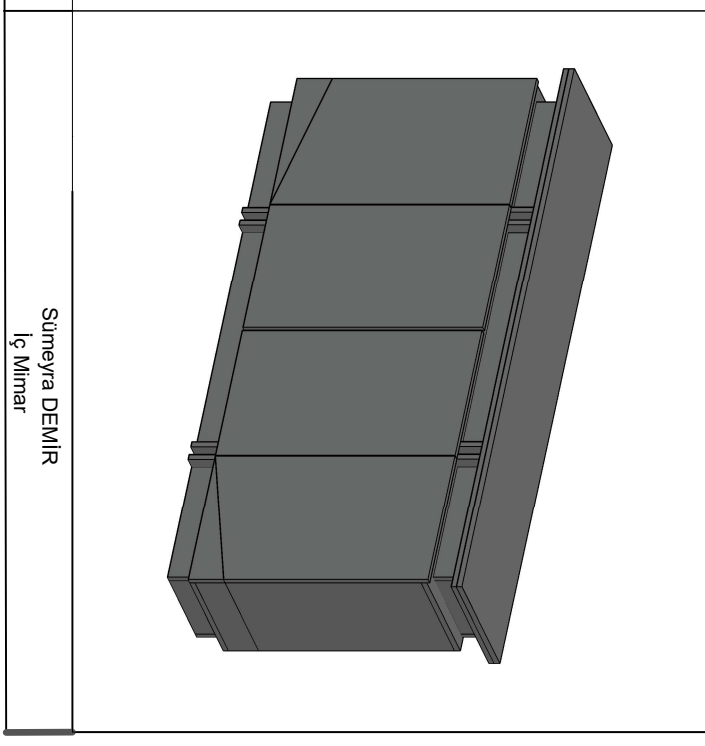

konfull

office furniture

ANATOLYA DOLAP MONTAJ ŞEMASI

Ürün kodu	ANTD-220100
Ürün adı	ANATOLYA DOLAP
Ürün ölçüleri	220X42X100

Hazırlayan

Sümevra DEMİR
İç Mimar