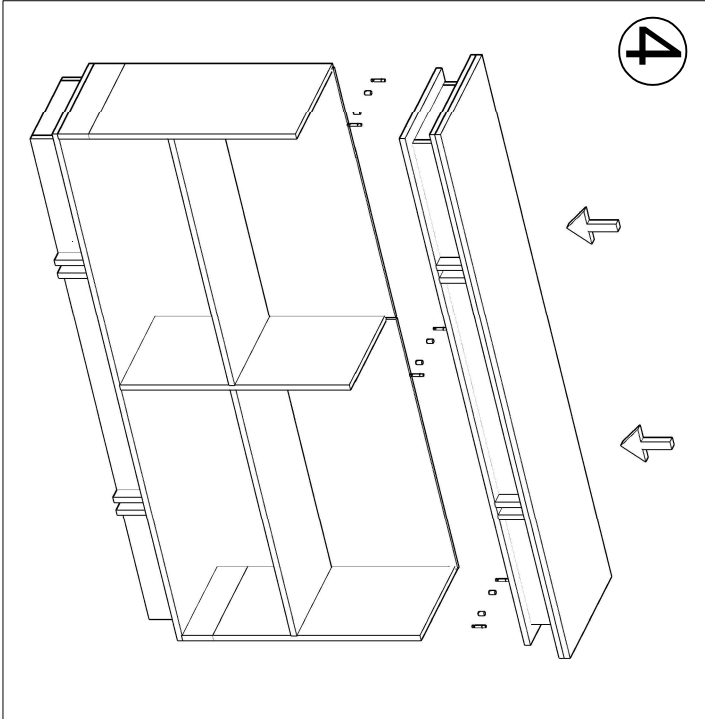

konfull

office furniture

ANATOLYA DOLAP MONTAJ ŞEMASI

Ürün kodu	ANTD-220100
Ürün adı	ANATOLYA DOLAP
Ürün ölçüleri	220X42X100

Hazırlayan

Sümevra DEMİR
İç Mimar