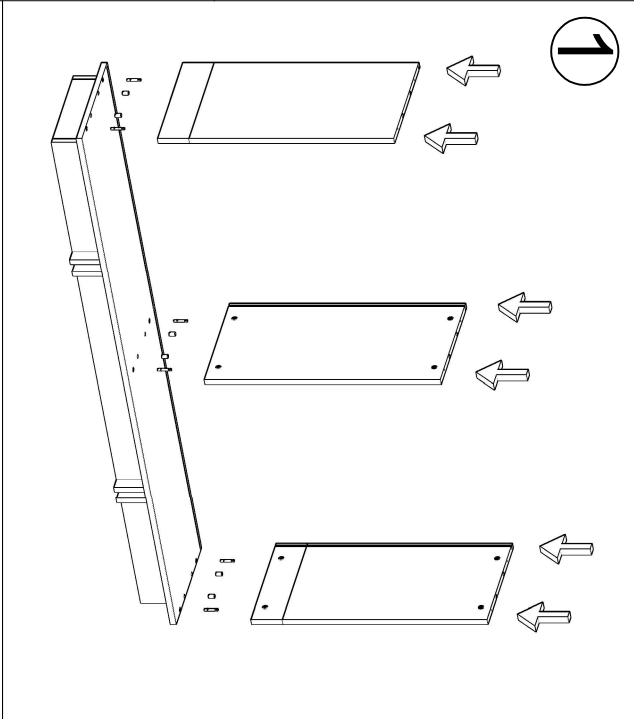

konfull

office furniture

ANATOLYA DOLAP MONTAJ ŞEMASI

Ürün kodu	ANTD-220100
Ürün adı	ANATOLYA DOLAP
Ürün ölçüleri	220X42X100

Hazırlayan

Sümevra DEMİR
İç Mimar