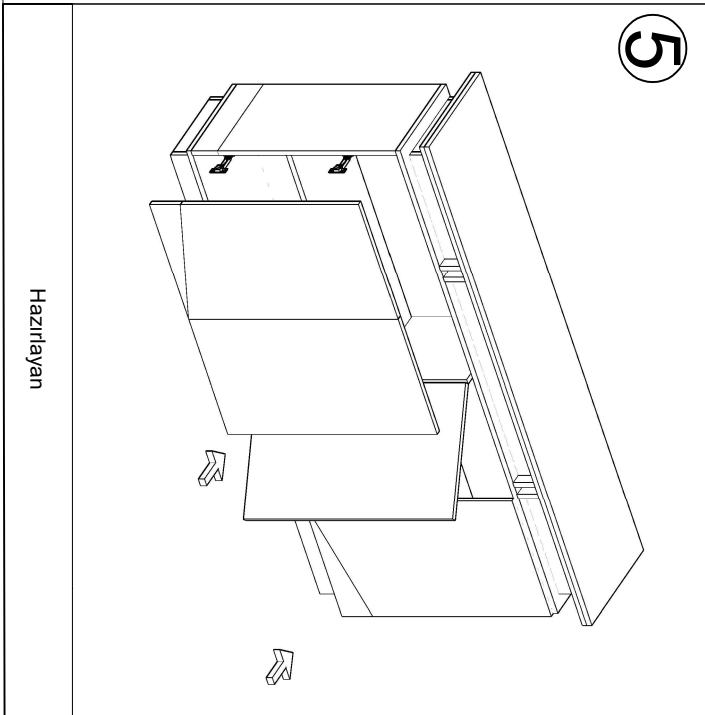

konfull

office furniture

ANATOLYA DOLAP MONTAJ ŞEMASI

Ürün kodu	ANTD-220100
Ürün adı	ANATOLYA DOLAP
Ürün ölçüleri	220X42X100

Hazırlayan

Sümevra DEMİR
İç Mimar