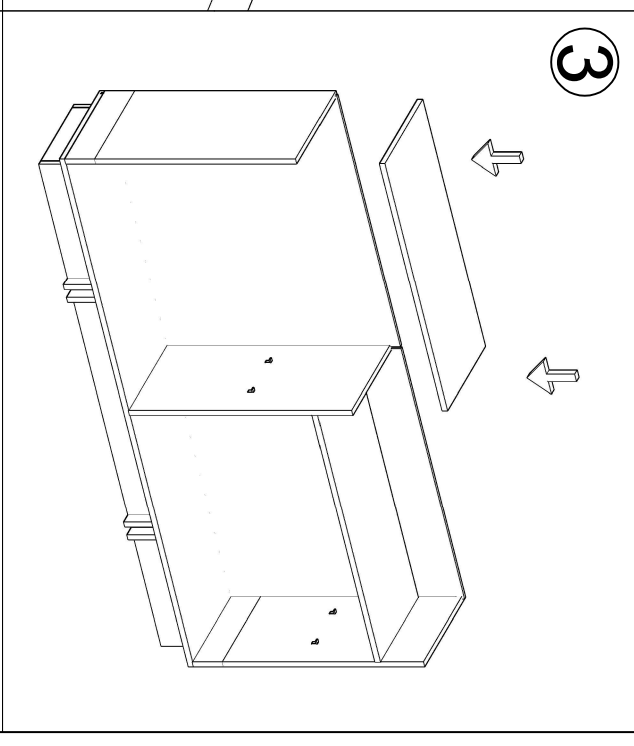

konfull

office furniture

ANATOLYA DOLAP MONTAJ ŞEMASI

Ürün kodu	ANTD-220100
Ürün adı	ANATOLYA DOLAP
Ürün ölçüleri	220X42X100

Hazırlayan

Sümevra DEMİR
İç Mimar