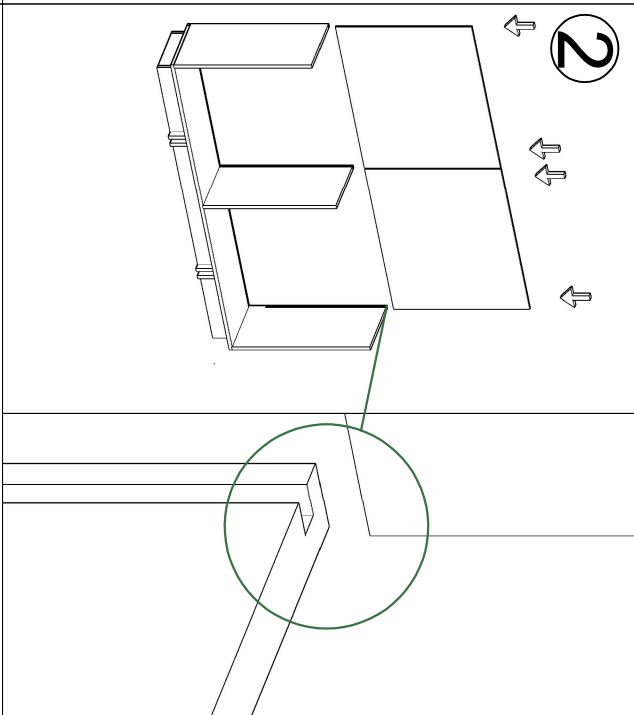

konfull

office furniture

ANATOLYA DOLAP MONTAJ ŞEMASI

Ürün kodu	ANTD-220100
Ürün adı	ANATOLYA DOLAP
Ürün ölçüleri	220X42X100

Hazırlayan

Sümevra DEMİR
İç Mimar