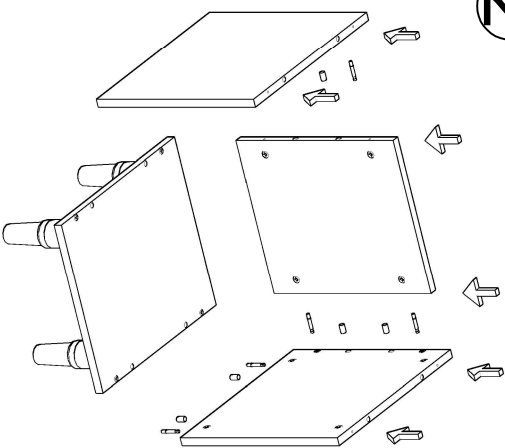

konfull

office furniture

MOLTEN MASA-ETAJER MONTAJ SEMASI

Ürün kodu

MOLM-230180

Ürün adı

MOLTEN MASA

Ürün ölçüleri

230X170X75

1

KOMODİN

2

3

4

5

ETAJER