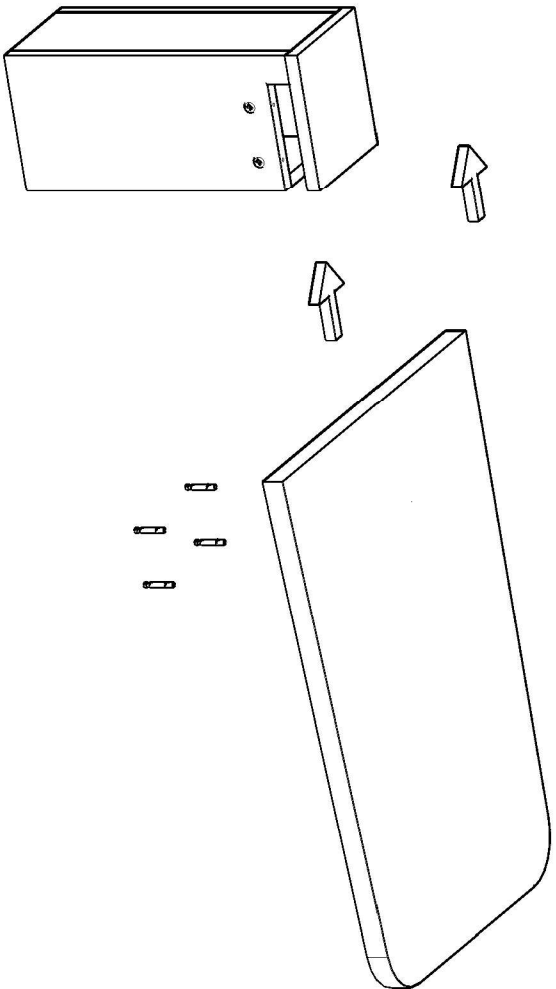

konfull

office furniture

MOLTEN SEHPA MONTAJ SEMASI

Ürün kodu	MOLS-8060
Ürün adı	MOLTEN SEHPA
Ürün ölçüleri	80X60X45

1

2

Hazırlayan

Sümeyra DEMİR
İç Mimar