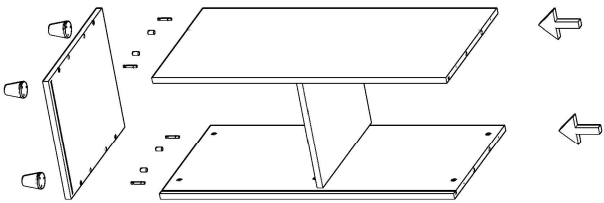

konfull

office furniture

MOLTEN DOLAP MONTAJ SEMASI-I

Ürün kodu

MOLD-200110

Ürün adı

MOLTEN DOLAP

Ürün ölçüleri

200X42X110

1

2

3

4

5

6

7