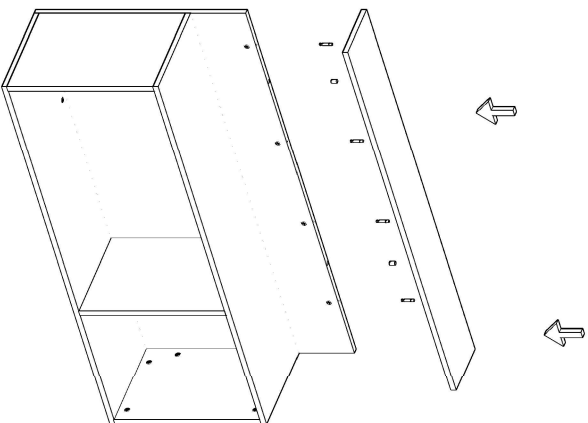

konfull

office furniture

MOLTEN DOLAP MONTAJ ŞEMASI-II

Ürün kodu

MOLD-200110

Ürün adı

MOLTEN DOLAP

Ürün ölçüleri

200X42X110

8

9

10

11

12

13

Hazırlayan