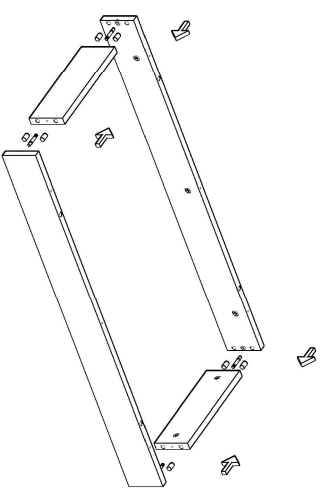

MAGIC MASA-ETAJER MONTAJ SEMASI

Ürün kodu	MGM-240180
Ürün adı	MAGIC MASA
Ürün ölçüleri	240X180X75

1

2

3

4

Etajer

5