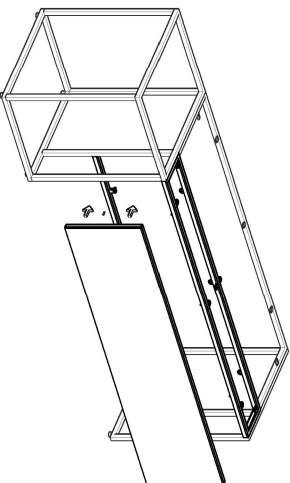

MAGIC MASA-ETAJER MONTAJ SEMASI

Ürün kodu	MGM-240180
Ürün adı	MAGIC MASA
Ürün ölçüleri	240X180X75

1

2

3

4

Etajer

5