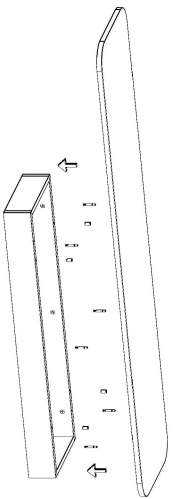

MAGIC MASA-ETAJER MONTAJ SEMASI

Ürün kodu	MGM-240180
Ürün adı	MAGIC MASA
Ürün ölçüleri	240X180X75

1

2

3

4

Etajer

5

7

8

9

10

6