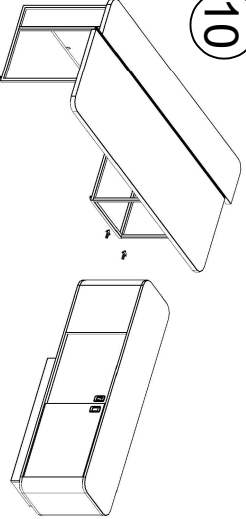

MAGIC MASA-ETAJER MONTAJ SEMASI

Ürün kodu	MGM-240180
Ürün adı	MAGIC MASA
Ürün ölçüleri	240X180X75

1

2

3

4

Etajer

5

7

8

9

10

6