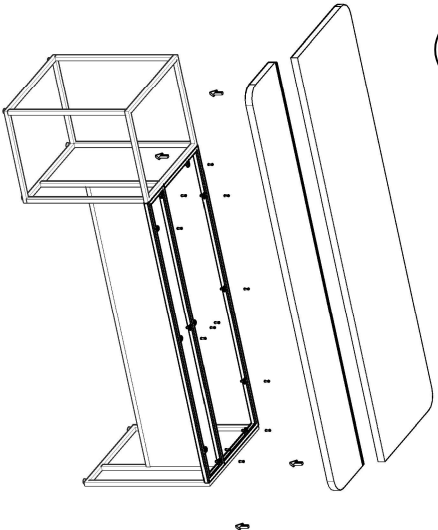

MAGIC MASA-ETAJER MONTAJ SEMASI

Ürün kodu	MGM-240180
Ürün adı	MAGIC MASA
Ürün ölçüleri	240X180X75

1

2

3

4

Etajer

5