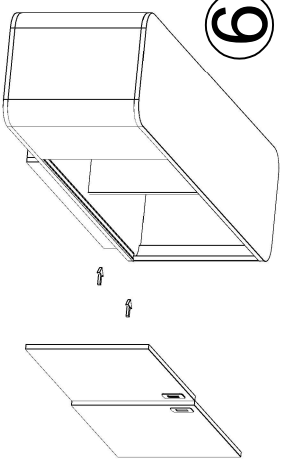

MAGIC MASA-ETAJER MONTAJ SEMASI

Ürün kodu	MGM-240180
Ürün adı	MAGIC MASA
Ürün ölçüleri	240X180X75

1

2

3

4

Etajer

5

7

8

9

10

6