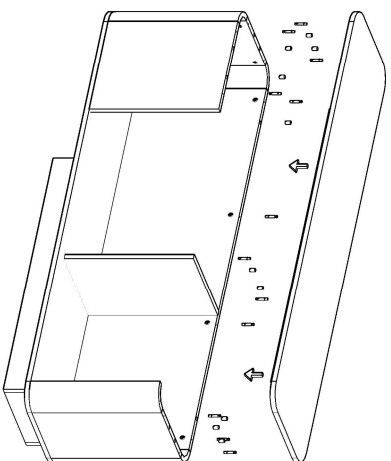

MAGIC MASA-ETAJER MONTAJ SEMASI

Ürün kodu	MGM-240180
Ürün adı	MAGIC MASA
Ürün ölçüleri	240X180X75

1

2

3

4

Etajer

5

7

8

9

10

6