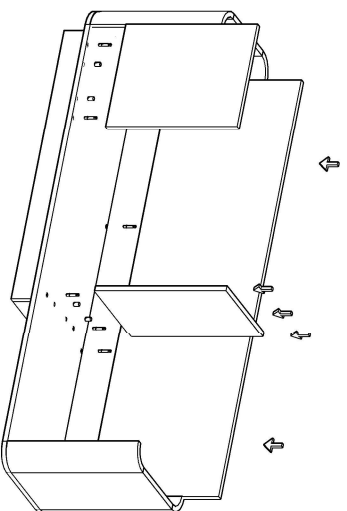

MAGIC MASA-ETAJER MONTAJ SEMASI

Ürün kodu	MGM-240180
Ürün adı	MAGIC MASA
Ürün ölçüleri	240X180X75

1

2

3

4

Etajer

5

7

8

9

10

6