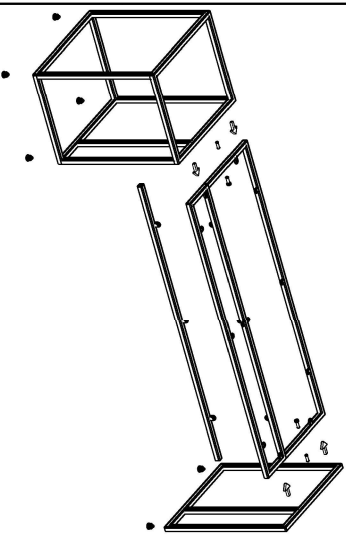

MAGIC MASA-ETAJER MONTAJ SEMASI

Ürün kodu	MGM-240180
Ürün adı	MAGIC MASA
Ürün ölçüleri	240X180X75

1

2

3

4

Etajer

5