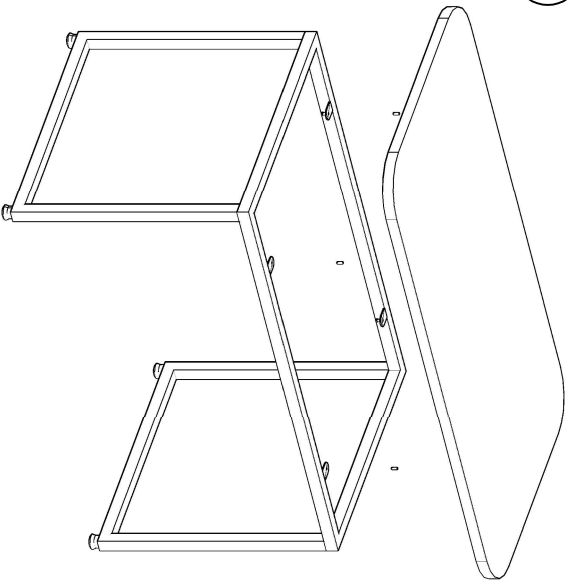

MAGIC SEHPA MONTAJ SEMASI

Ürün kodu
Ürün adı
Ürün ölçüleri

MGS-9050
MAGIC SEHPA
90X50X45

1

2

3

4

5