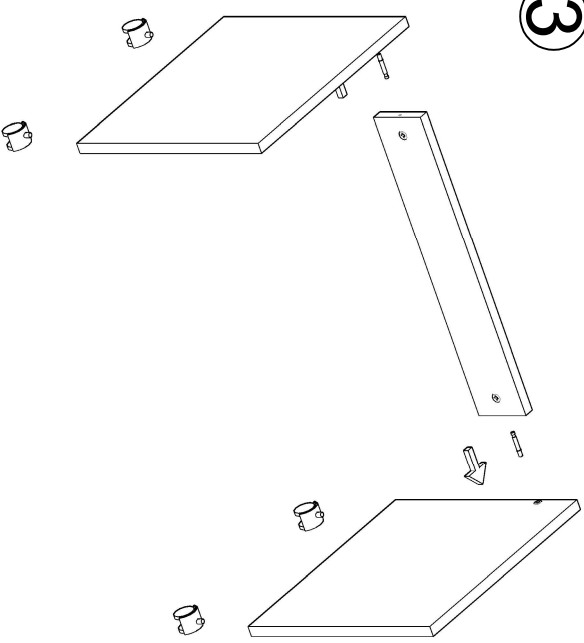

MAGIC SEHPA MONTAJ SEMASI

Ürün kodu
Ürün adı
Ürün ölçüleri

MGS-9050
MAGIC SEHPA
90X50X45

1

2

3

4

5