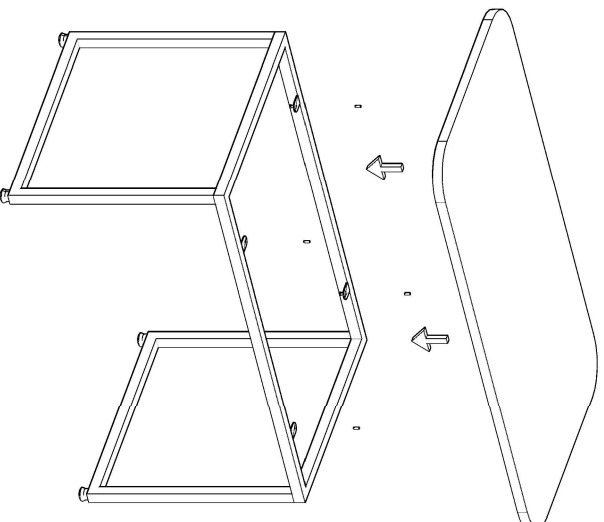

MAGIC SEHPA MONTAJ SEMASI

Ürün kodu
Ürün adı
Ürün ölçüleri

MGS-9050
MAGIC SEHPA
90X50X45

1

2

3

4

5