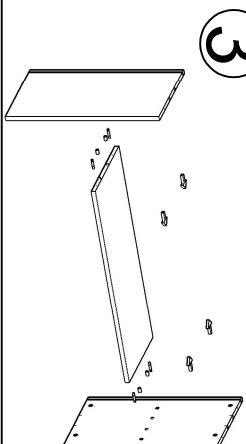

MAGIC DOLAP MONTAJ SEMASI

Ürün kodu
Ürün adı
Ürün ölçüleri

MGD-22085
MAGIC DOLAP
220X45X85

1

2

3

4

5