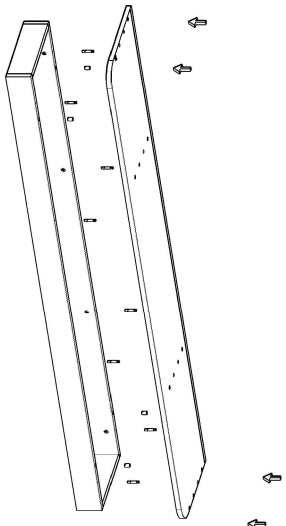

MAGIC DOLAP MONTAJ SEMASI

Ürün kodu
Ürün adı
Ürün ölçüleri

MGD-22085
MAGIC DOLAP
220X45X85

1

2

3

4

5