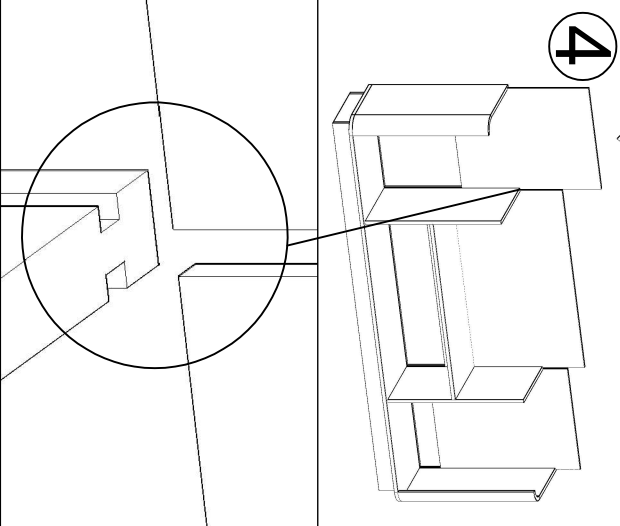

MAGIC DOLAP MONTAJ SEMASI

Ürün kodu
Ürün adı
Ürün ölçüleri

MGD-22085
MAGIC DOLAP
220X45X85

1

2

3

4

5