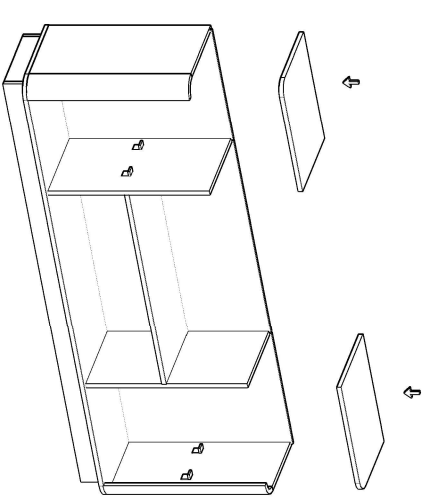

MAGIC DOLAP MONTAJ SEMASI

Ürün kodu
Ürün adı
Ürün ölçüleri

MGD-22085
MAGIC DOLAP
220X45X85

1

2

3

4

5