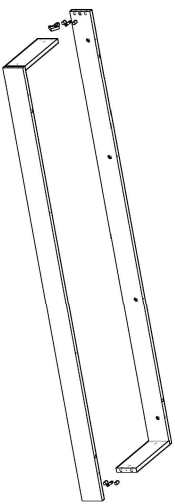

MAGIC DOLAP MONTAJ SEMASI

Ürün kodu
Ürün adı
Ürün ölçüleri

MGD-22085
MAGIC DOLAP
220X45X85

1

2

3

4

5