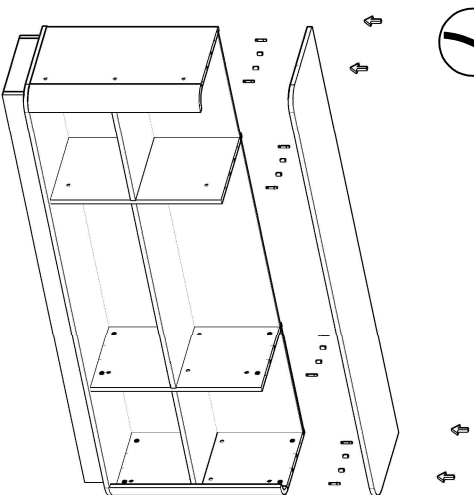

MAGIC DOLAP MONTAJ SEMASI

Ürün kodu
Ürün adı
Ürün ölçüleri

MGD-22085
MAGIC DOLAP
220X45X85

1

2

3

4

5

7

8