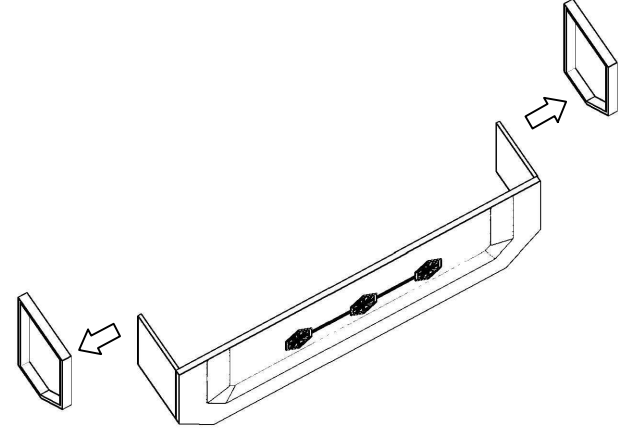

MONTAJ ŐEMASI

konfull
office furniture

ÜRÜN ADI: ZENART MASA

ÜRÜN KODU: ZNM-24095

ÜRÜN ÖLÇÜLERİ: 240*95*75H

GENEL GÖRÜNÜM

1. AŐAMA

2. AŐAMA