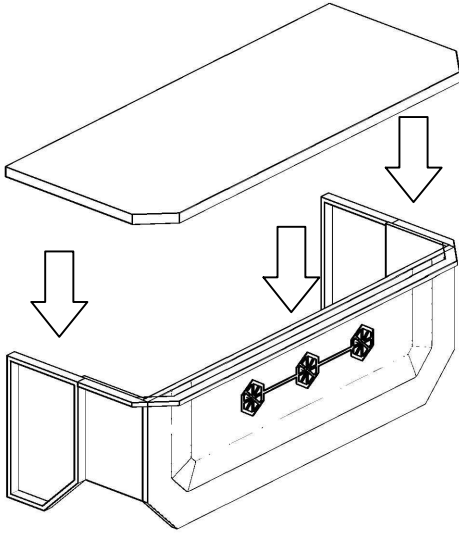

MONTAJ ŐEMASI

konfull
office furniture

ÜRÜN ADI: ZENART MASA

ÜRÜN KODU: ZNM-24095

ÜRÜN ÖLÇÜLERİ: 240*95*75H

GENEL GÖRÜNÜM

1. AŐAMA

2. AŐAMA

3. AŐAMA

4. AŐAMA

5. AŐAMA