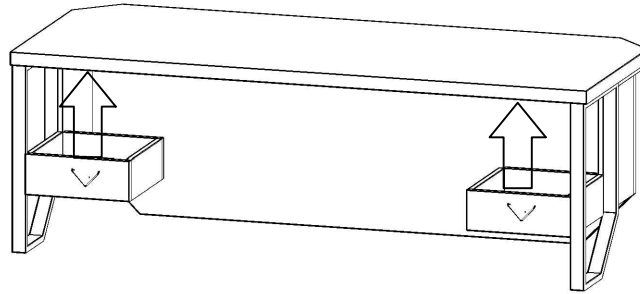

MONTAJ ŐEMASI

konfull
office furniture

ÜRÜN ADI: ZENART MASA

ÜRÜN KODU: ZNM-24095

ÜRÜN ÖLÇÜLERİ: 240*95*75H

GENEL GÖRÜNÜM

1. AŐAMA

2. AŐAMA

3. AŐAMA

4. AŐAMA

5. AŐAMA