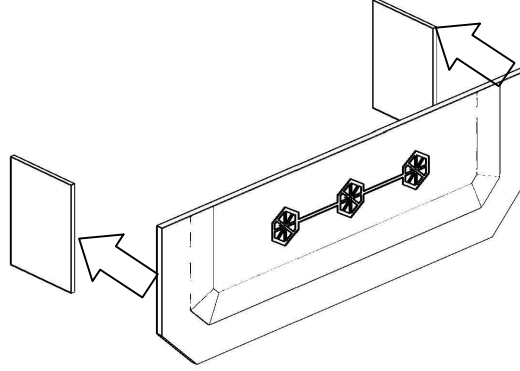

MONTAJ ŐEMASI

konfull
office furniture

ÜRÜN ADI: ZENART MASA

ÜRÜN KODU: ZNM-24095

ÜRÜN ÖLÇÜLERİ: 240*95*75H

GENEL GÖRÜNÜM

1. AŐAMA

2. AŐAMA