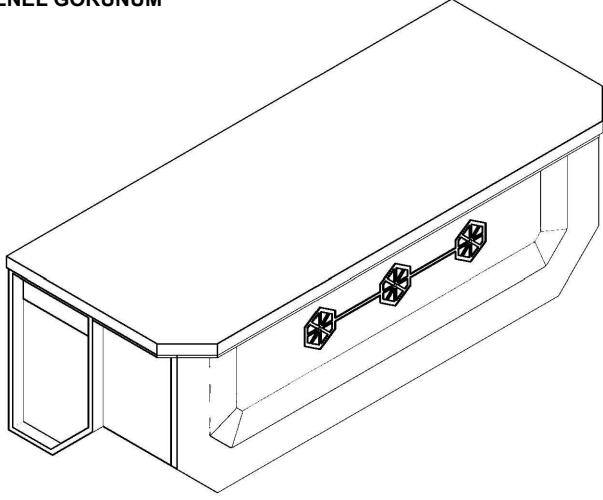

MONTAJ ŐEMASI

konfull
office furniture

ÜRÜN ADI: ZENART MASA

ÜRÜN KODU: ZNM-24095

ÜRÜN ÖLÇÜLERİ: 240*95*75H

GENEL GÖRÜNÜM

1. AŐAMA

2. AŐAMA