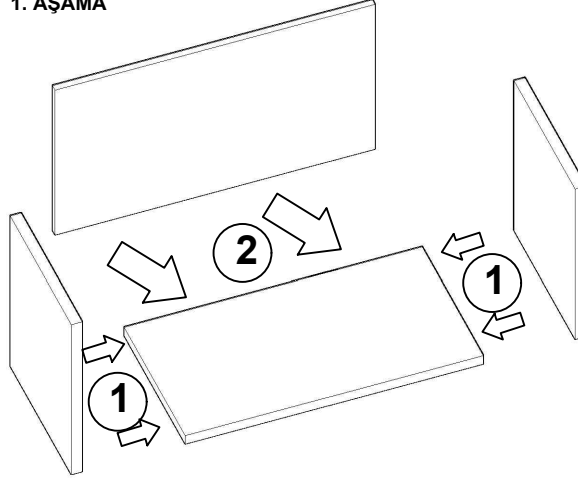

MONTAJ ŐEMASI

konfull
office furniture

ÜRÜN ADI: ZENART ETAJER

ÜRÜN KODU: ZNE-10050

ÜRÜN ÖLÇÜLERİ: 100*50*75 H

GENEL GÖRÜNÜM

1. AŐAMA

2. AŐAMA