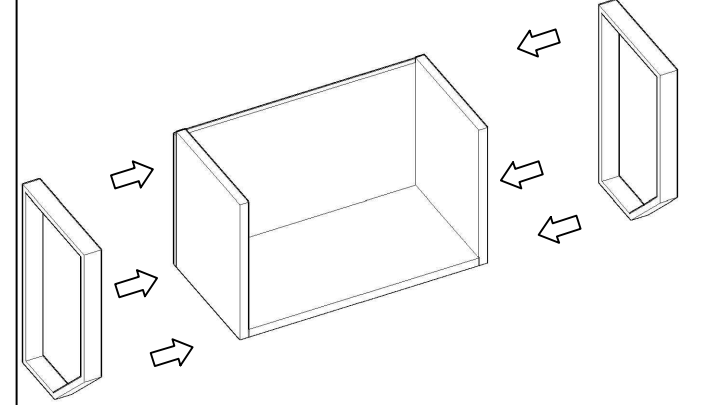

MONTAJ ŐEMASI

konfull
office furniture

ÜRÜN ADI: ZENART ETAJER

ÜRÜN KODU: ZNE-10050

ÜRÜN ÖLÇÜLERİ: 100*50*75 H

GENEL GÖRÜNÜM

1. AŐAMA

2. AŐAMA