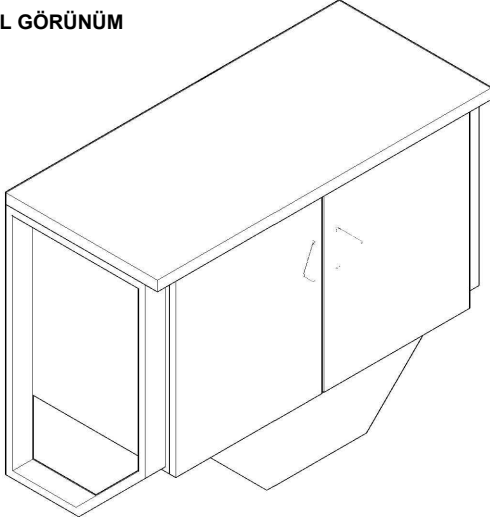

MONTAJ ŐEMASI

konfull
office furniture

ÜRÜN ADI: ZENART ETAJER

ÜRÜN KODU: ZNE-10050

ÜRÜN ÖLÇÜLERİ: 100*50*75 H

GENEL GÖRÜNÜM

1. AŐAMA

2. AŐAMA