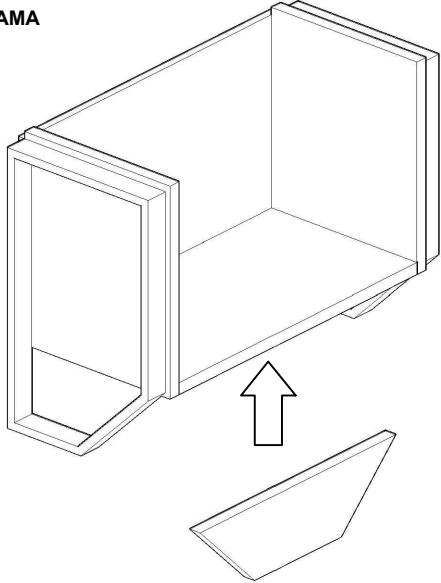

MONTAJ ŐEMASI

konfull
office furniture

ÜRÜN ADI: ZENART ETAJER

ÜRÜN KODU: ZNE-10050

ÜRÜN ÖLÇÜLERİ: 100*50*75 H

GENEL GÖRÜNÜM

1. AŐAMA

2. AŐAMA

3. AŐAMA

4. AŐAMA

5. AŐAMA