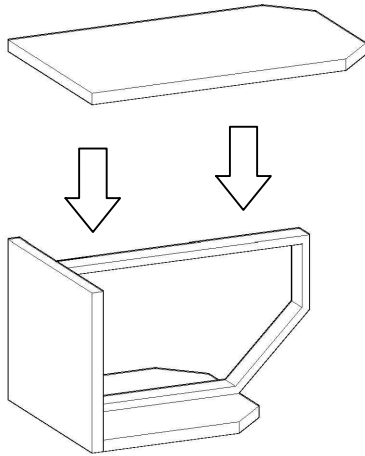

MONTAJ ŐEMASI

konfull
office furniture

ÜRÜN ADI: ZENART SEHPA

ÜRÜN KODU: ZNS-8050

ÜRÜN ÖLÇÜLERİ: 80*50*45 H

GENEL GÖRÜNÜM

1. AŐAMA

2. AŐAMA

3. AŐAMA

4. AŐAMA

5. AŐAMA