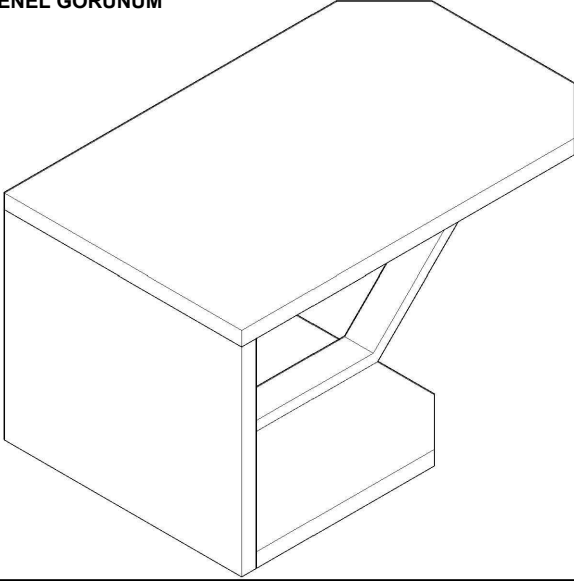

MONTAJ ŐEMASI

konfull
office furniture

ÜRÜN ADI: ZENART SEHPA

ÜRÜN KODU: ZNS-8050

ÜRÜN ÖLÇÜLERİ: 80*50*45 H

GENEL GÖRÜNÜM