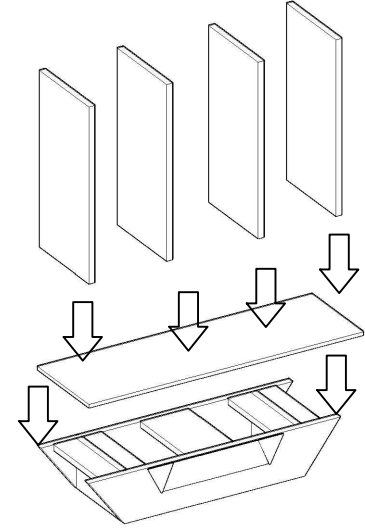

MONTAJ ŐEMASI

konfull
office furniture

ŐRŐN ADI: ZENART DOLAP

ŐRŐN KODU: ZND-240120

ŐRŐN ŐLŐŐLERİ: 240*45*120 H

GENEL GŐRŐNŐM

1. AŐAMA

2. AŐAMA