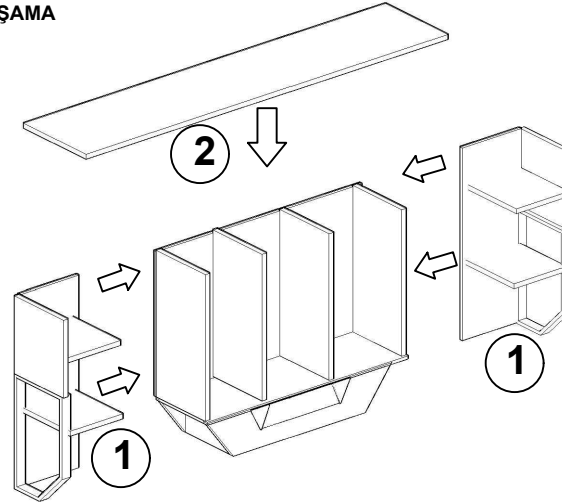

MONTAJ ŐEMASI

konfull
office furniture

ŐRŐN ADI: ZENART DOLAP

ŐRŐN KODU: ZND-240120

ŐRŐN ŐLŐŐLERİ: 240*45*120 H

GENEL GŐRŐNŐM

1. AŐAMA

2. AŐAMA

3. AŐAMA

4. AŐAMA

5. AŐAMA