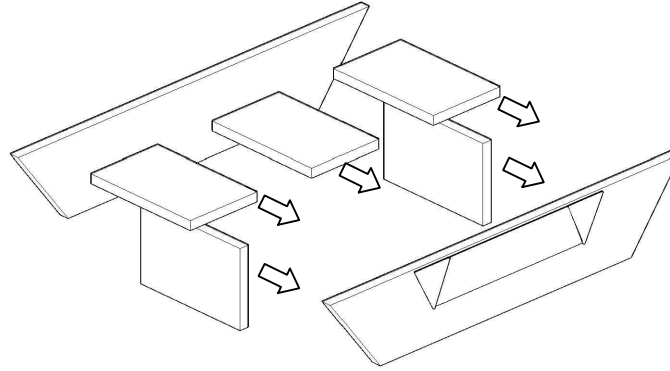

MONTAJ ŐEMASI

konfull
office furniture

ŐRŐN ADI: ZENART DOLAP

ŐRŐN KODU: ZND-240120

ŐRŐN ŐLŐŐLERİ: 240*45*120 H

GENEL GŐRŐNŐM

1. AŐAMA

2. AŐAMA