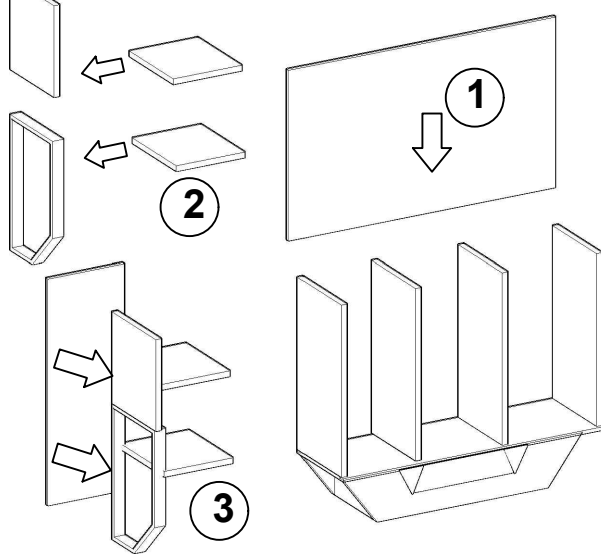

MONTAJ ŐEMASI

konfull
office furniture

ŐRŐN ADI: ZENART DOLAP

ŐRŐN KODU: ZND-240120

ŐRŐN ŐLŐŐLERİ: 240*45*120 H

GENEL GŐRŐNŐM

1. AŐAMA

2. AŐAMA

3. AŐAMA

4. AŐAMA

5. AŐAMA