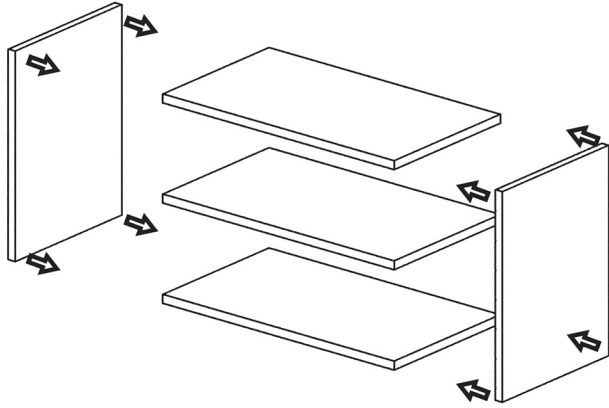

MONTAJ ŐEMASI

GENEL GÖRÜNÜM

1. AŐama

2. AŐama

3. AŐama

4. AŐama

5. AŐama

konfull
office furniture

ÜRÜN KODU

PALM-220180 (Sađ)

HAZIRLAYAN

AŐIKLAMA

L:220 W:180 H:75

MASA

Abdulkadir ARSLAN
Forest Industry Engineer