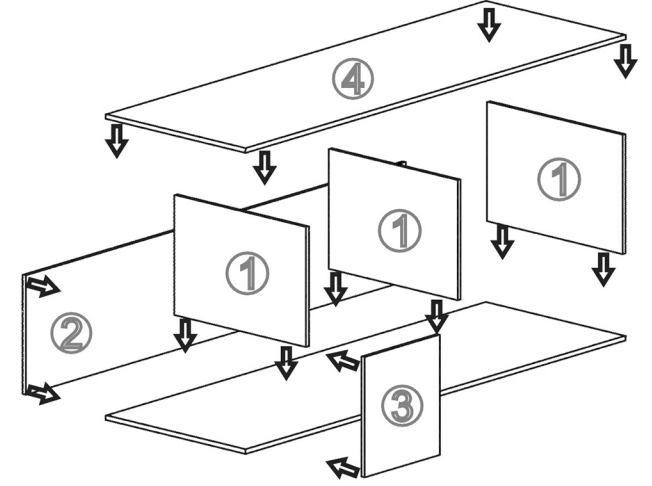

MONTAJ ŐEMASI

GENEL GÖRÜNÜM

1. AŐama

2. AŐama

3. AŐama

4. AŐama

5. AŐama

konfull
office furniture

ÜRÜN KODU

PALM-220180 (Sađ)

HAZIRLAYAN

AŐIKLAMA

L:220 W:180 H:75

MASA

Abdulkadir ARSLAN
Forest Industry Engineer