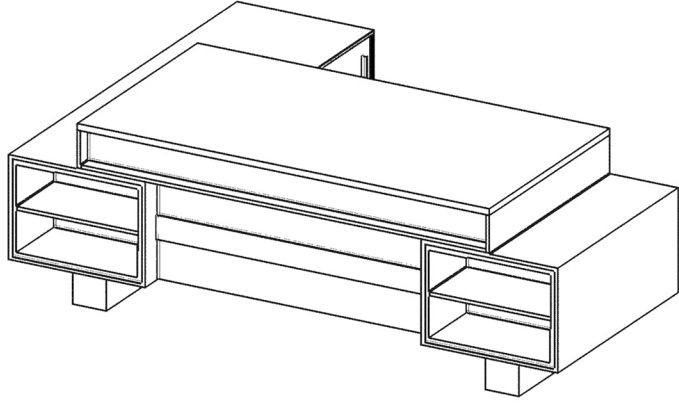

MONTAJ ŐEMASI

GENEL GÖRÜNÜM

1. AŐama

2. AŐama

3. AŐama

4. AŐama

5. AŐama

konfull
office furniture

ÜRÜN KODU

PALM-220180 (Sađ)

HAZIRLAYAN

AŐIKLAMA

L:220 W:180 H:75

MASA

Abdulkadir ARSLAN
Forest Industry Engineer