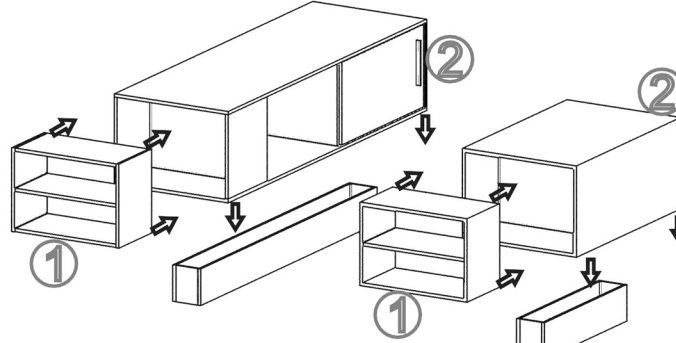

MONTAJ ŐEMASI

GENEL GÖRÜNÜM

1. AŐama

2. AŐama

3. AŐama

4. AŐama

5. AŐama

konfull
office furniture

ÜRÜN KODU

PALM-220180 (Sađ)

HAZIRLAYAN

AŐIKLAMA

L:220 W:180 H:75

MASA

Abdulkadir ARSLAN
Forest Industry Engineer