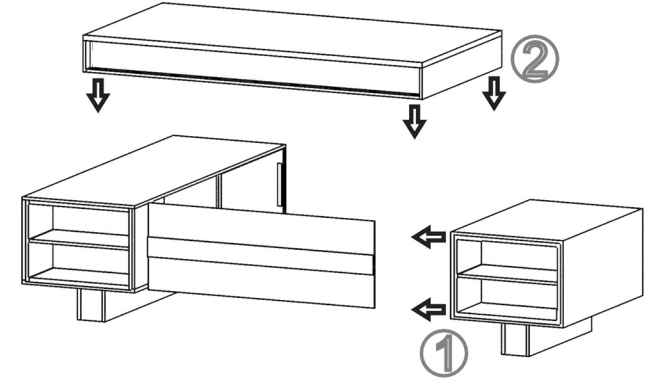

MONTAJ ŐEMASI

GENEL GÖRÜNÜM

1. AŐama

2. AŐama

3. AŐama

4. AŐama

5. AŐama

konfull
office furniture

ÜRÜN KODU

PALM-220180 (Sađ)

HAZIRLAYAN

AŐIKLAMA

L:220 W:180 H:75

MASA

Abdulkadir ARSLAN
Forest Industry Engineer