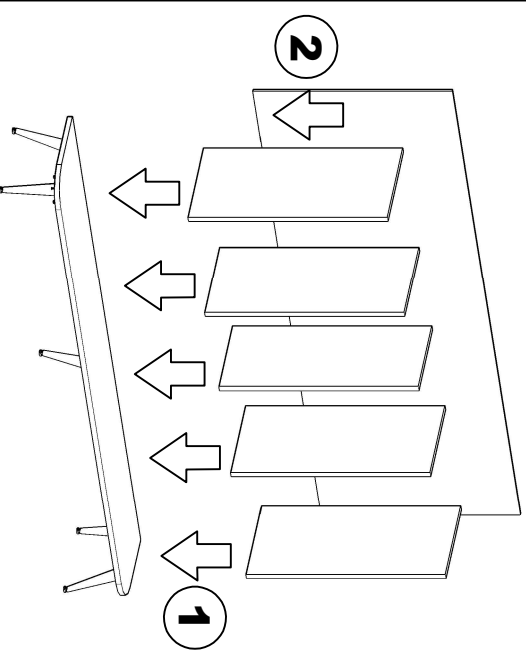

# MONTAJ ŞEMASI

ÜRÜN ADI: PRIME DOLAP

ÜRÜN KODU:

PRMD-210105

ÜRÜN ÖLÇÜLERİ: 210X40X105

**Konfull**  
office furniture

GENEL GÖRÜNÜM

1. AŞAMA

2. AŞAMA

3. AŞAMA

4. AŞAMA

5. AŞAMA