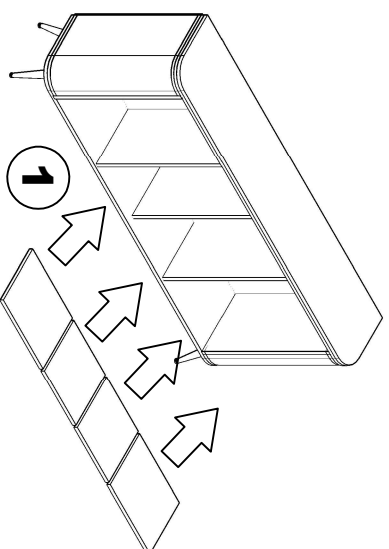

# MONTAJ ŞEMASI

ÜRÜN ADI: PRIME DOLAP

ÜRÜN KODU:

PRMD-210105

ÜRÜN ÖLÇÜLERİ: 210X40X105

**Konfull**  
office furniture

GENEL GÖRÜNÜM

1. AŞAMA

2. AŞAMA

3. AŞAMA

4. AŞAMA

5. AŞAMA