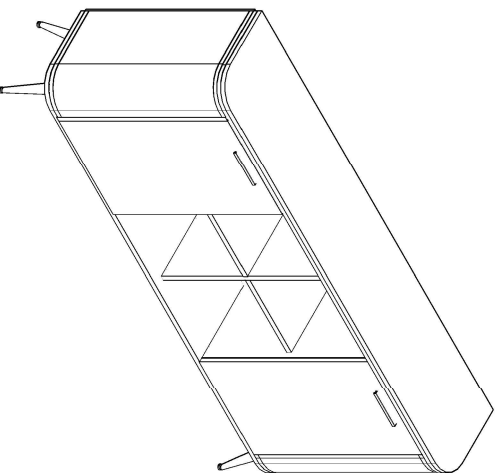

# MONTAJ ŞEMASI

ÜRÜN ADI: PRIME DOLAP

ÜRÜN KODU:

PRMD-210105

ÜRÜN ÖLÇÜLERİ: 210X40X105

**Konfull**  
office furniture

GENEL GÖRÜNÜM

1. AŞAMA

2. AŞAMA

3. AŞAMA

4. AŞAMA

5. AŞAMA