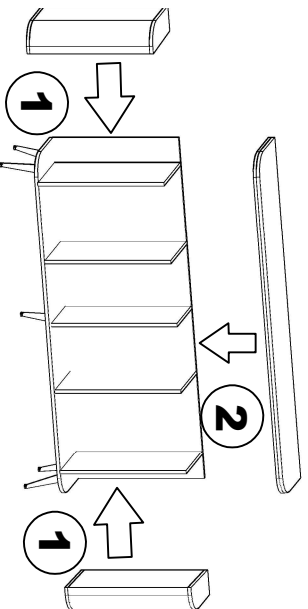

# MONTAJ ŞEMASI

ÜRÜN ADI: PRIME DOLAP

ÜRÜN KODU:

PRMD-210105

ÜRÜN ÖLÇÜLERİ: 210X40X105

**Konfull**  
office furniture

GENEL GÖRÜNÜM

1. AŞAMA

2. AŞAMA

3. AŞAMA

4. AŞAMA

5. AŞAMA