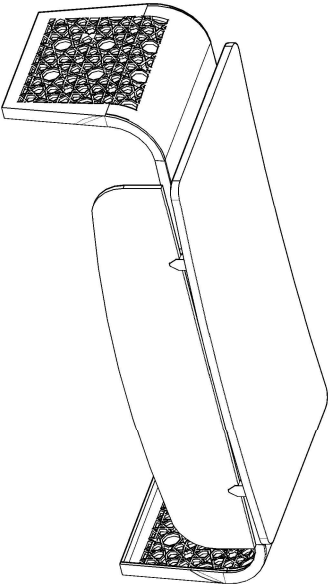

# MONTAJ ŞEMASI

ÜRÜN ADI: TERRA MASA

ÜRÜN KODU: TERM-22085

ÜRÜN ÖLÇÜLERİ: 220\*85\*75H

**Konfull**  
office furniture

GENEL GÖRÜNÜM

1. AŞAMA

2. AŞAMA

3. AŞAMA

4. AŞAMA

5. AŞAMA