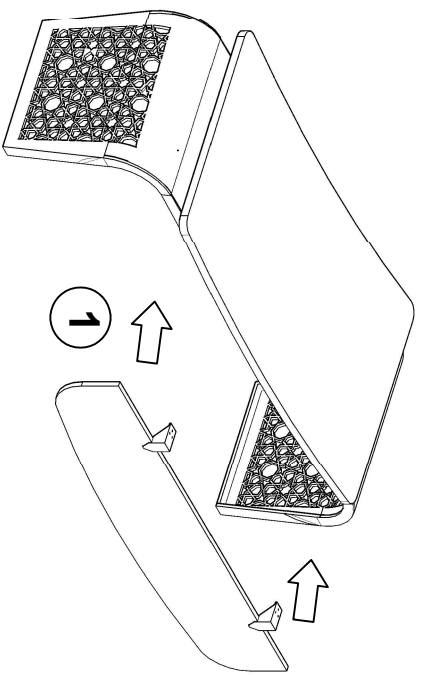

MONTAJ ŞEMASI

ÜRÜN ADI: TERRA MASA

ÜRÜN KODU: TERM-22085

ÜRÜN ÖLÇÜLERİ: 220*85*75H

Konfull
office furniture

GENEL GÖRÜNÜM

1. AŞAMA

2. AŞAMA

3. AŞAMA

4. AŞAMA

5. AŞAMA