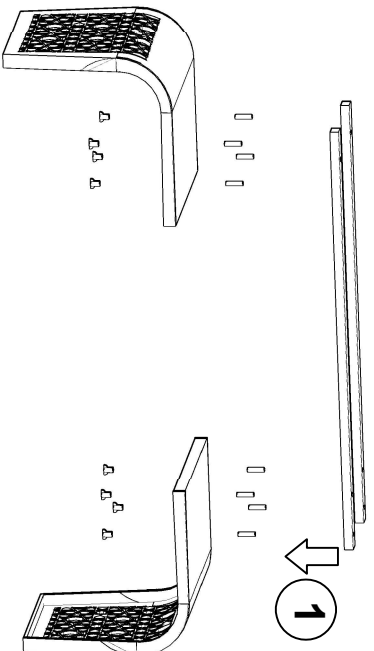

# MONTAJ ŞEMASI

ÜRÜN ADI: TERRA MASA

ÜRÜN KODU: TERM-22085

ÜRÜN ÖLÇÜLERİ: 220\*85\*75H

**Konfull**  
office furniture

GENEL GÖRÜNÜM

1. AŞAMA

2. AŞAMA