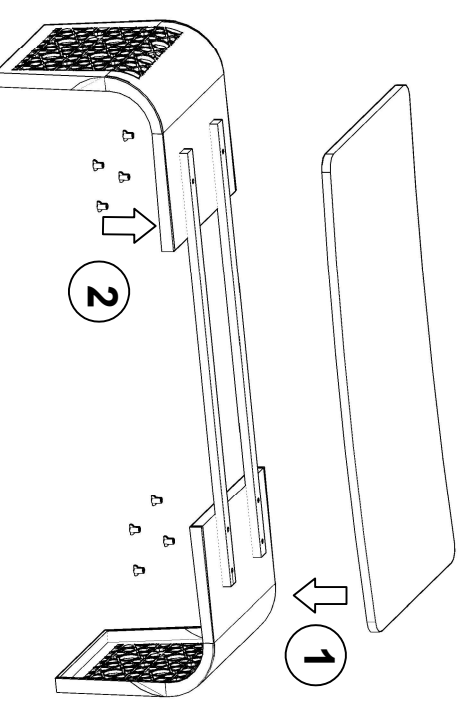

# MONTAJ ŞEMASI

ÜRÜN ADI: TERRA MASA

ÜRÜN KODU: TERM-22085

ÜRÜN ÖLÇÜLERİ: 220\*85\*75H

**Konfull**  
office furniture

GENEL GÖRÜNÜM

1. AŞAMA

2. AŞAMA