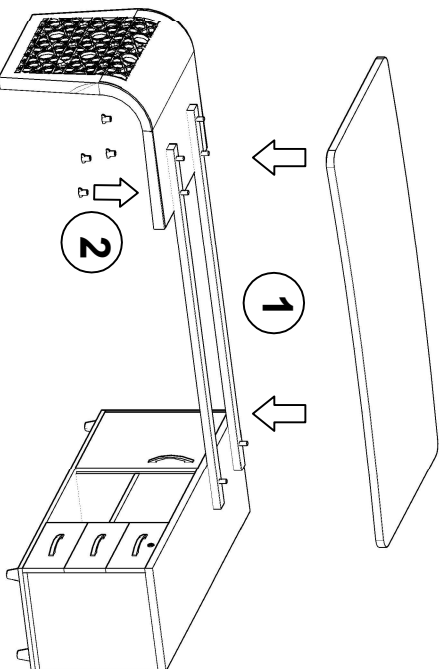

MONTAJ ŞEMASI

ÜRÜN ADI: TERRA-ETA MASA

ÜRÜN KODU: TEREM-220140

ÜRÜN ÖLÇÜLERİ: 220*140*75H

Konfull
office furniture

GENEL GÖRÜNÜM

1. AŞAMA

2. AŞAMA

3. AŞAMA

4. AŞAMA

5. AŞAMA