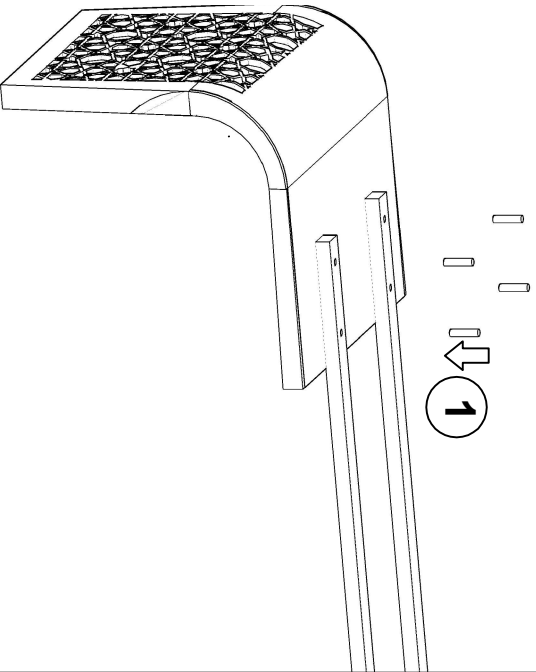

3. AŞAMA

4. AŞAMA