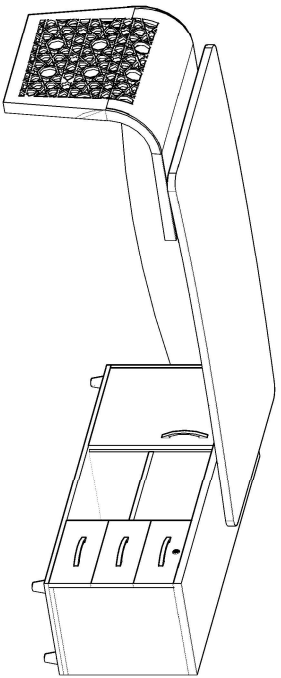

MONTAJ ŞEMASI

ÜRÜN ADI: TERRA-ETA MASA

ÜRÜN KODU: TEREM-220140

ÜRÜN ÖLÇÜLERİ: 220*140*75H

Konfull
office furniture

GENEL GÖRÜNÜM

1. AŞAMA

2. AŞAMA