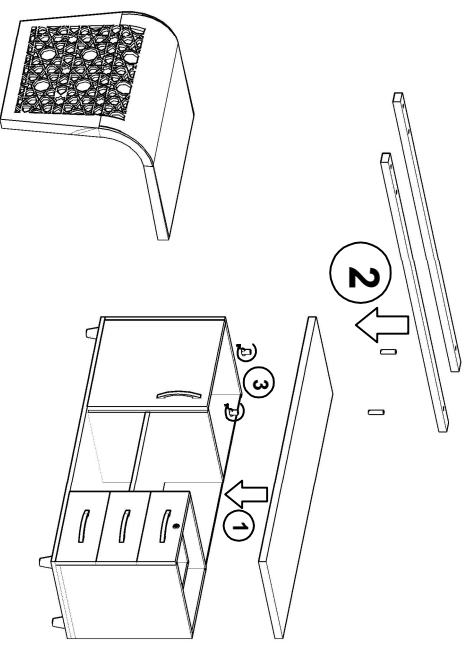

MONTAJ ŞEMASI

ÜRÜN ADI: TERRA-ETA MASA

ÜRÜN KODU: TEREM-220140

ÜRÜN ÖLÇÜLERİ: 220*140*75H

Konfull
office furniture

GENEL GÖRÜNÜM

1. AŞAMA

2. AŞAMA