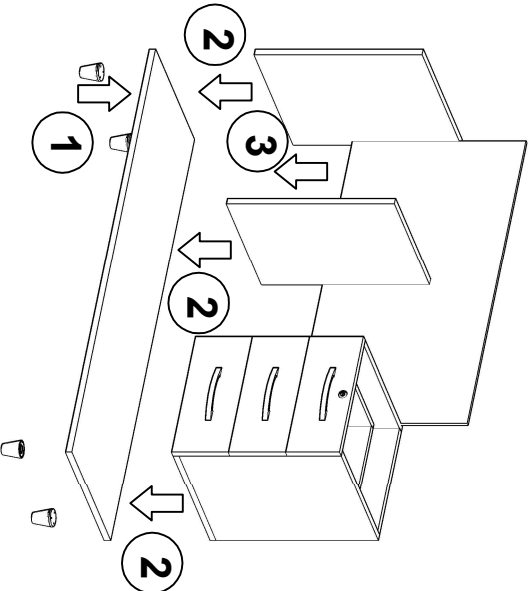

MONTAJ ŞEMASI

ÜRÜN ADI: TERRA-ETA MASA

ÜRÜN KODU: TEREM-220140

ÜRÜN ÖLÇÜLERİ: 220*140*75H

Konfull
office furniture

GENEL GÖRÜNÜM

1. AŞAMA

2. AŞAMA

3. AŞAMA

4. AŞAMA

5. AŞAMA