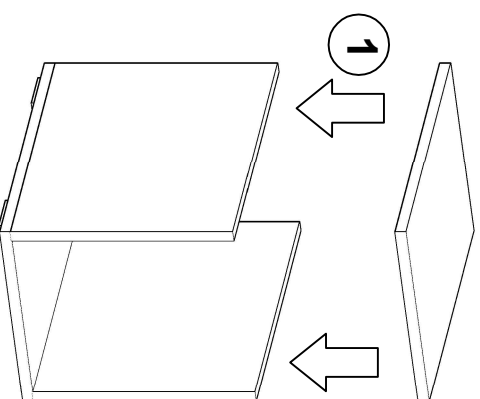

MONTAJ ŞEMASI

ÜRÜN ADI: TERRA SEHPA

ÜRÜN KODU: TERMS-10050

ÜRÜN ÖLÇÜLERİ: 100*50*45H

konfull
office furniture

GENEL GÖRÜNÜM

1. AŞAMA

2. AŞAMA