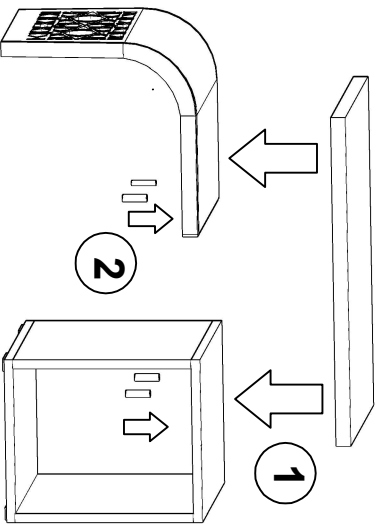

MONTAJ ŞEMASI

ÜRÜN ADI: TERRA SEHPA

ÜRÜN KODU: TERMS-10050

ÜRÜN ÖLÇÜLERİ: 100*50*45H

konfull
office furniture

GENEL GÖRÜNÜM

1. AŞAMA

2. AŞAMA

3. AŞAMA

4. AŞAMA

5. AŞAMA