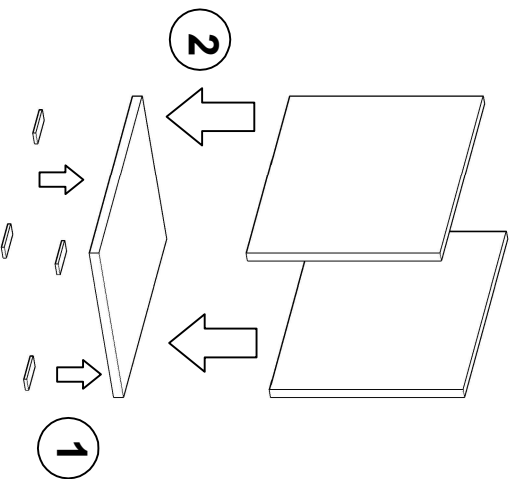

MONTAJ ŞEMASI

ÜRÜN ADI: TERRA SEHPA

ÜRÜN KODU: TERMS-10050

ÜRÜN ÖLÇÜLERİ: 100*50*45H

konfull
office furniture

GENEL GÖRÜNÜM

1. AŞAMA

2. AŞAMA

3. AŞAMA

4. AŞAMA

5. AŞAMA