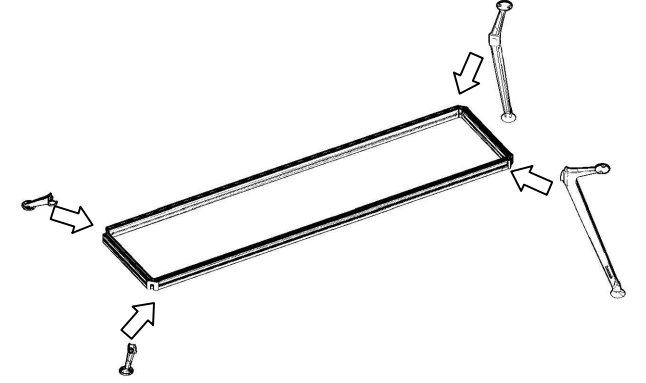

MONTAJ ŐEMASI

konfull
office furniture

ÜRÜN ADI: İTER BOSS MASA

ÜRÜN KODU: INTBOS-220185

ÜRÜN ÖLÇÜLERİ: 220*185*75H

GENEL GÖRÜNÜM

1. AŐAMA

2. AŐAMA