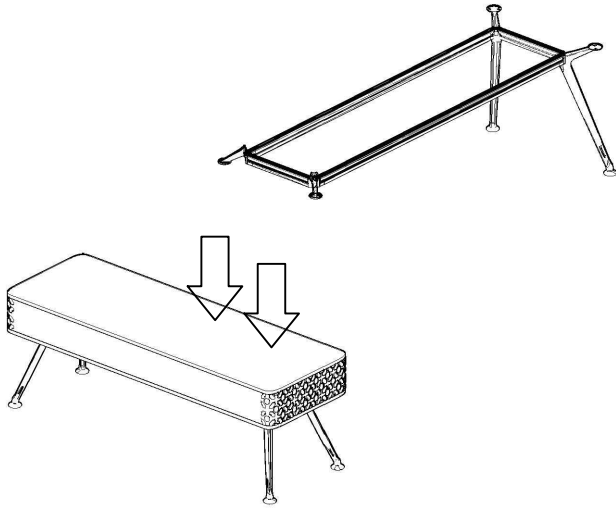

MONTAJ ŐEMASI

konfull
office furniture

ÜRÜN ADI: İTER BOSS MASA

ÜRÜN KODU: INTBOS-220185

ÜRÜN ÖLÇÜLERİ: 220*185*75H

GENEL GÖRÜNÜM

1. AŐAMA

2. AŐAMA

3. AŐAMA

4. AŐAMA

5. AŐAMA