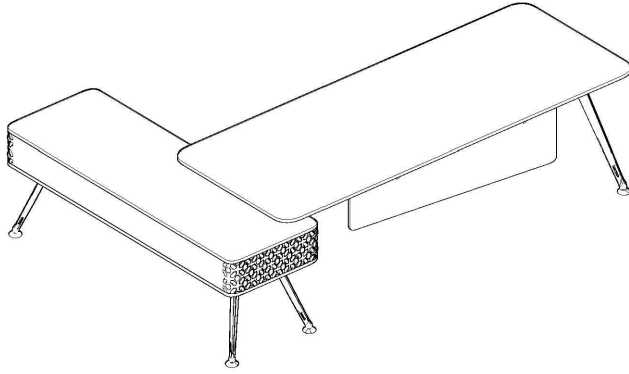

MONTAJ ŐEMASI

konfull
office furniture

ÜRÜN ADI: İTER BOSS MASA

ÜRÜN KODU: INTBOS-220185

ÜRÜN ÖLÇÜLERİ: 220*185*75H

GENEL GÖRÜNÜM

1. AŐAMA

2. AŐAMA