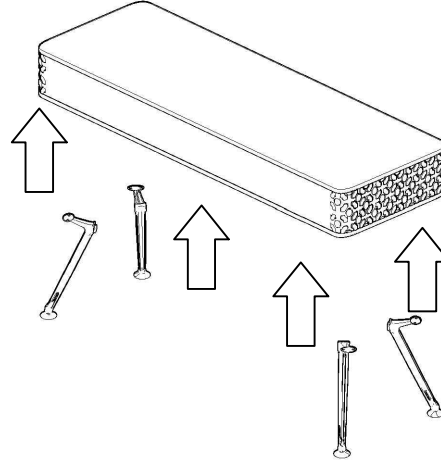

MONTAJ ŐEMASI

konfull
office furniture

ÜRÜN ADI: İTER BOSS MASA

ÜRÜN KODU: INTBOS-220185

ÜRÜN ÖLÇÜLERİ: 220*185*75H

GENEL GÖRÜNÜM

1. AŐAMA

2. AŐAMA