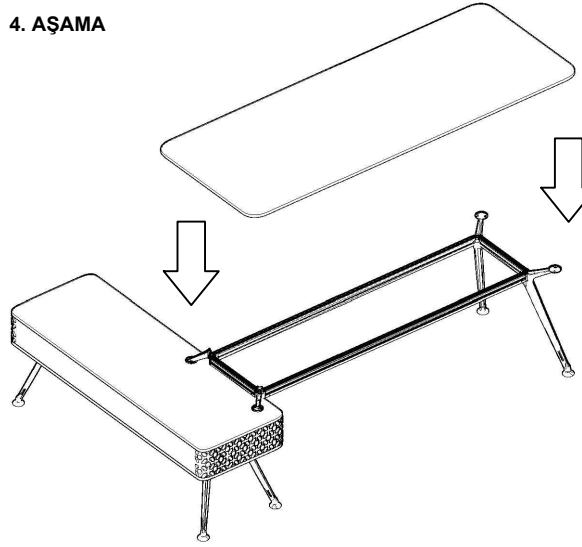

MONTAJ ŐEMASI

konfull
office furniture

ÜRÜN ADI: İTER BOSS MASA

ÜRÜN KODU: INTBOS-220185

ÜRÜN ÖLÇÜLERİ: 220*185*75H

GENEL GÖRÜNÜM

1. AŐAMA

2. AŐAMA

3. AŐAMA

4. AŐAMA

5. AŐAMA