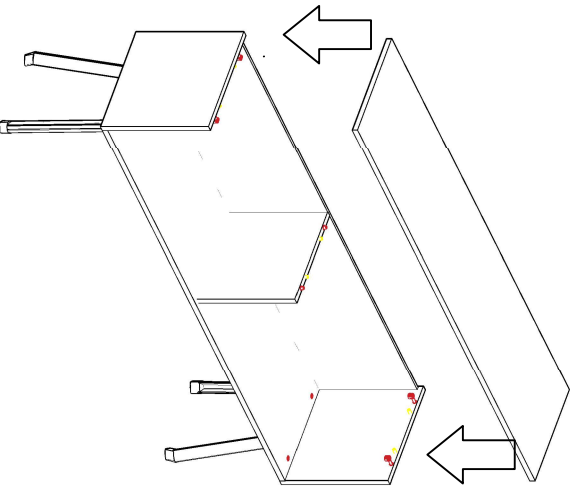

MONTAJ ŞEMASI

ÜRÜN ADI: INTER DOLAP

ÜRÜN KODU: INTD-18085

ÜRÜN ÖLÇÜLERİ: 180*40*85H

konfull
office furniture

GENEL GÖRÜNÜM

1. AŞAMA

2. AŞAMA

3. AŞAMA

4. AŞAMA

5. AŞAMA