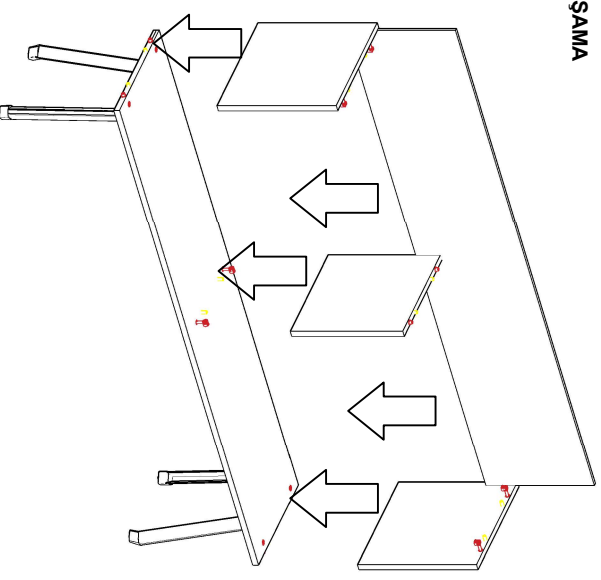

MONTAJ ŞEMASI

ÜRÜN ADI: INTER DOLAP

ÜRÜN KODU: INTD-18085

ÜRÜN ÖLÇÜLERİ: 180*40*85H

konfull
office furniture

GENEL GÖRÜNÜM

1. AŞAMA

2. AŞAMA

3. AŞAMA

4. AŞAMA

5. AŞAMA