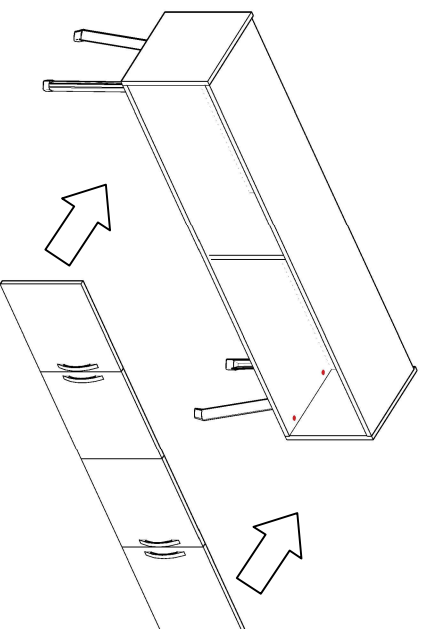

MONTAJ ŞEMASI

ÜRÜN ADI: INTER DOLAP

ÜRÜN KODU: INTD-18085

ÜRÜN ÖLÇÜLERİ: 180*40*85H

konfull
office furniture

GENEL GÖRÜNÜM

1. AŞAMA

2. AŞAMA

3. AŞAMA

4. AŞAMA

5. AŞAMA