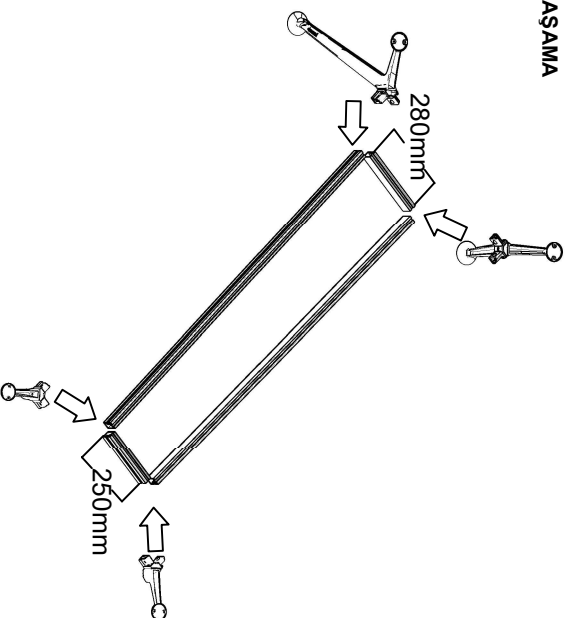

# MONTAJ ŞEMASI

ÜRÜN ADI: INTER MASA

ÜRÜN KODU: INTTW-260105

ÜRÜN ÖLÇÜLERİ: 260X105X75

**Konfull**  
office furniture

GENEL GÖRÜNÜM

1. AŞAMA

2. AŞAMA

3. AŞAMA

4. AŞAMA

5. AŞAMA