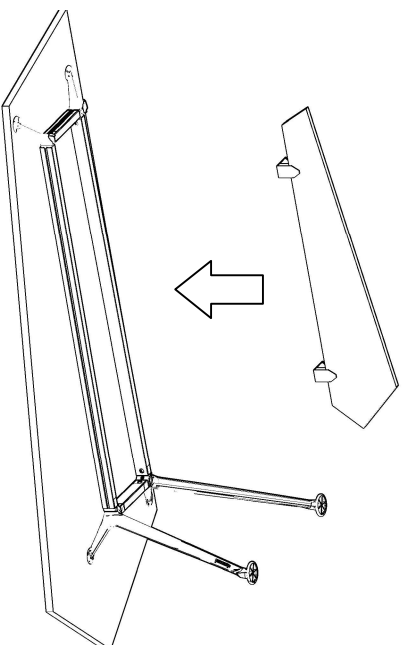

MONTAJ ŞEMASI

ÜRÜN ADI: INTER MASA

ÜRÜN KODU: INTTW-260105

ÜRÜN ÖLÇÜLERİ: 260X105X75

Konfull
office furniture

GENEL GÖRÜNÜM

1. AŞAMA

2. AŞAMA

3. AŞAMA

4. AŞAMA

5. AŞAMA