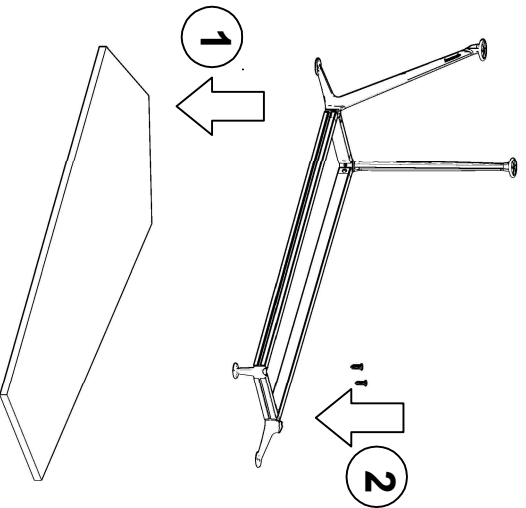

MONTAJ ŞEMASI

ÜRÜN ADI: INTER MASA

ÜRÜN KODU: INTTW-260105

ÜRÜN ÖLÇÜLERİ: 260X105X75

Konfull
office furniture

GENEL GÖRÜNÜM

1. AŞAMA

2. AŞAMA

3. AŞAMA

4. AŞAMA

5. AŞAMA