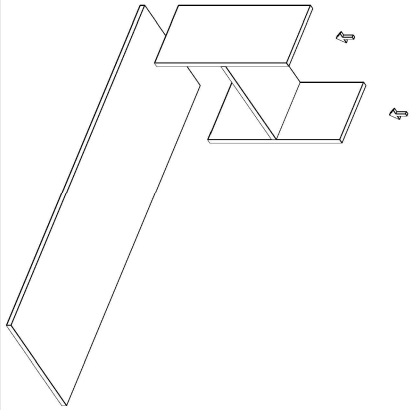

VALSE MASA MONTAJ SEMASI

Ürün kodu	VLS-250150
Ürün adı	Valse
Ürün ölçüleri	L:250 x W: 150 x H:75

1

2

3