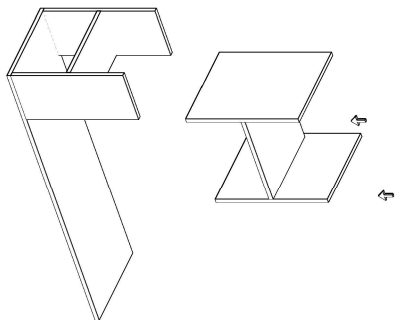

VALSE MASA MONTAJ SEMASI

Ürün kodu	VLS-250150
Ürün adı	Valse
Ürün ölçüleri	L:250 x W: 150 x H:75

1

2

3