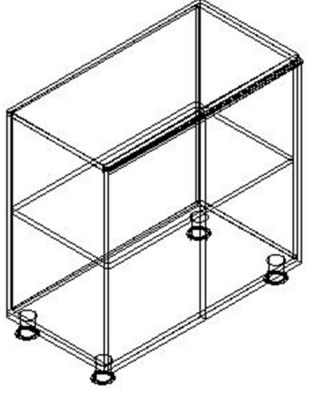

MONTAJ ŐEMASI

GENEL GÖRÜNÜM

1. Ařama

2. Ařama

2. Ařama

3. Ařama

konfull
office furniture

ÜRÜN KODU

AÇIKLAMA

L:80 W:40 H:80

DLP-FLX801

FLEXİ DOLAP

Hazırlayan

Orm. End. Müh. : Abdulkadir ARSLAN