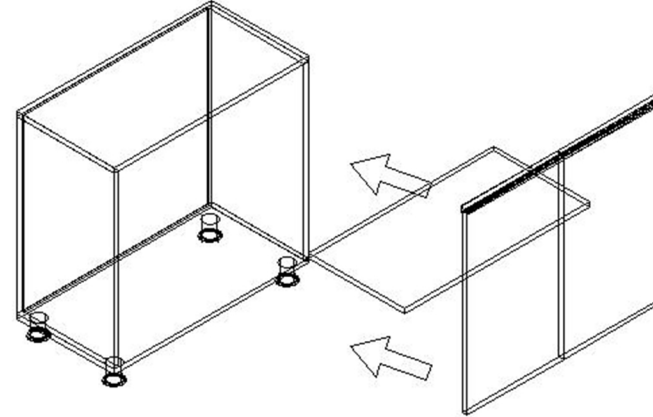

MONTAJ ŐEMASI

GENEL GÖRÜNÜM

1. Ařama

2. Ařama

2. Ařama

3. Ařama

konfull
office furniture

ÜRÜN KODU

AÇIKLAMA

L:80 W:40 H:80

DLP-FLX801

FLEXİ DOLAP

Hazırlayan

Orm. End. Müh. : Abdulkadir ARSLAN