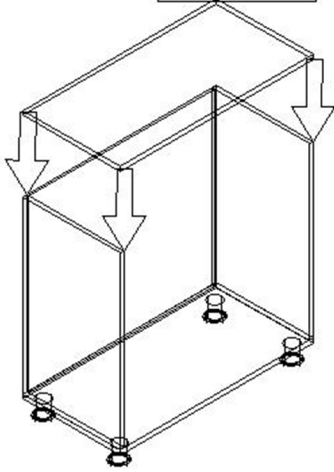

MONTAJ ŐEMASI

GENEL GÖRÜNÜM

1. Ařama

2. Ařama

2. Ařama

3. Ařama

konfull
office furniture

ÜRÜN KODU

AÇIKLAMA

L:80 W:40 H:80

DLP-FLX801

FLEXİ DOLAP

Hazırlayan

Orm. End. Müh. : Abdulkadir ARSLAN