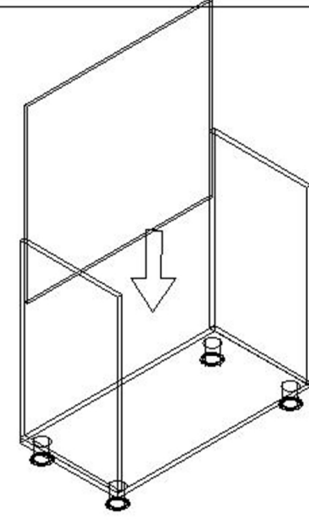

MONTAJ ŐEMASI

GENEL GÖRÜNÜM

1. Ařama

2. Ařama

2. Ařama

3. Ařama

konfull
office furniture

ÜRÜN KODU

AÇIKLAMA

L:80 W:40 H:80

DLP-FLX801

FLEXİ DOLAP

Hazırlayan

Orm. End. Müh. : Abdulkadir ARSLAN