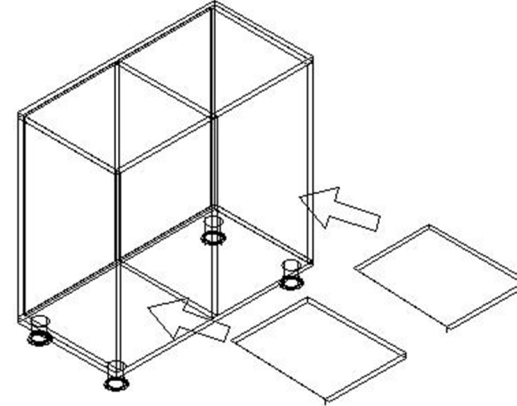

## 3. Ařama

**konfull**  
office furniture

ÜRÜN KODU

AÇIKLAMA

L:80 W:40 H:80

DLP-FLX800

FLEXİ AÇIK RAFLI DOLAP

Hazırlayan