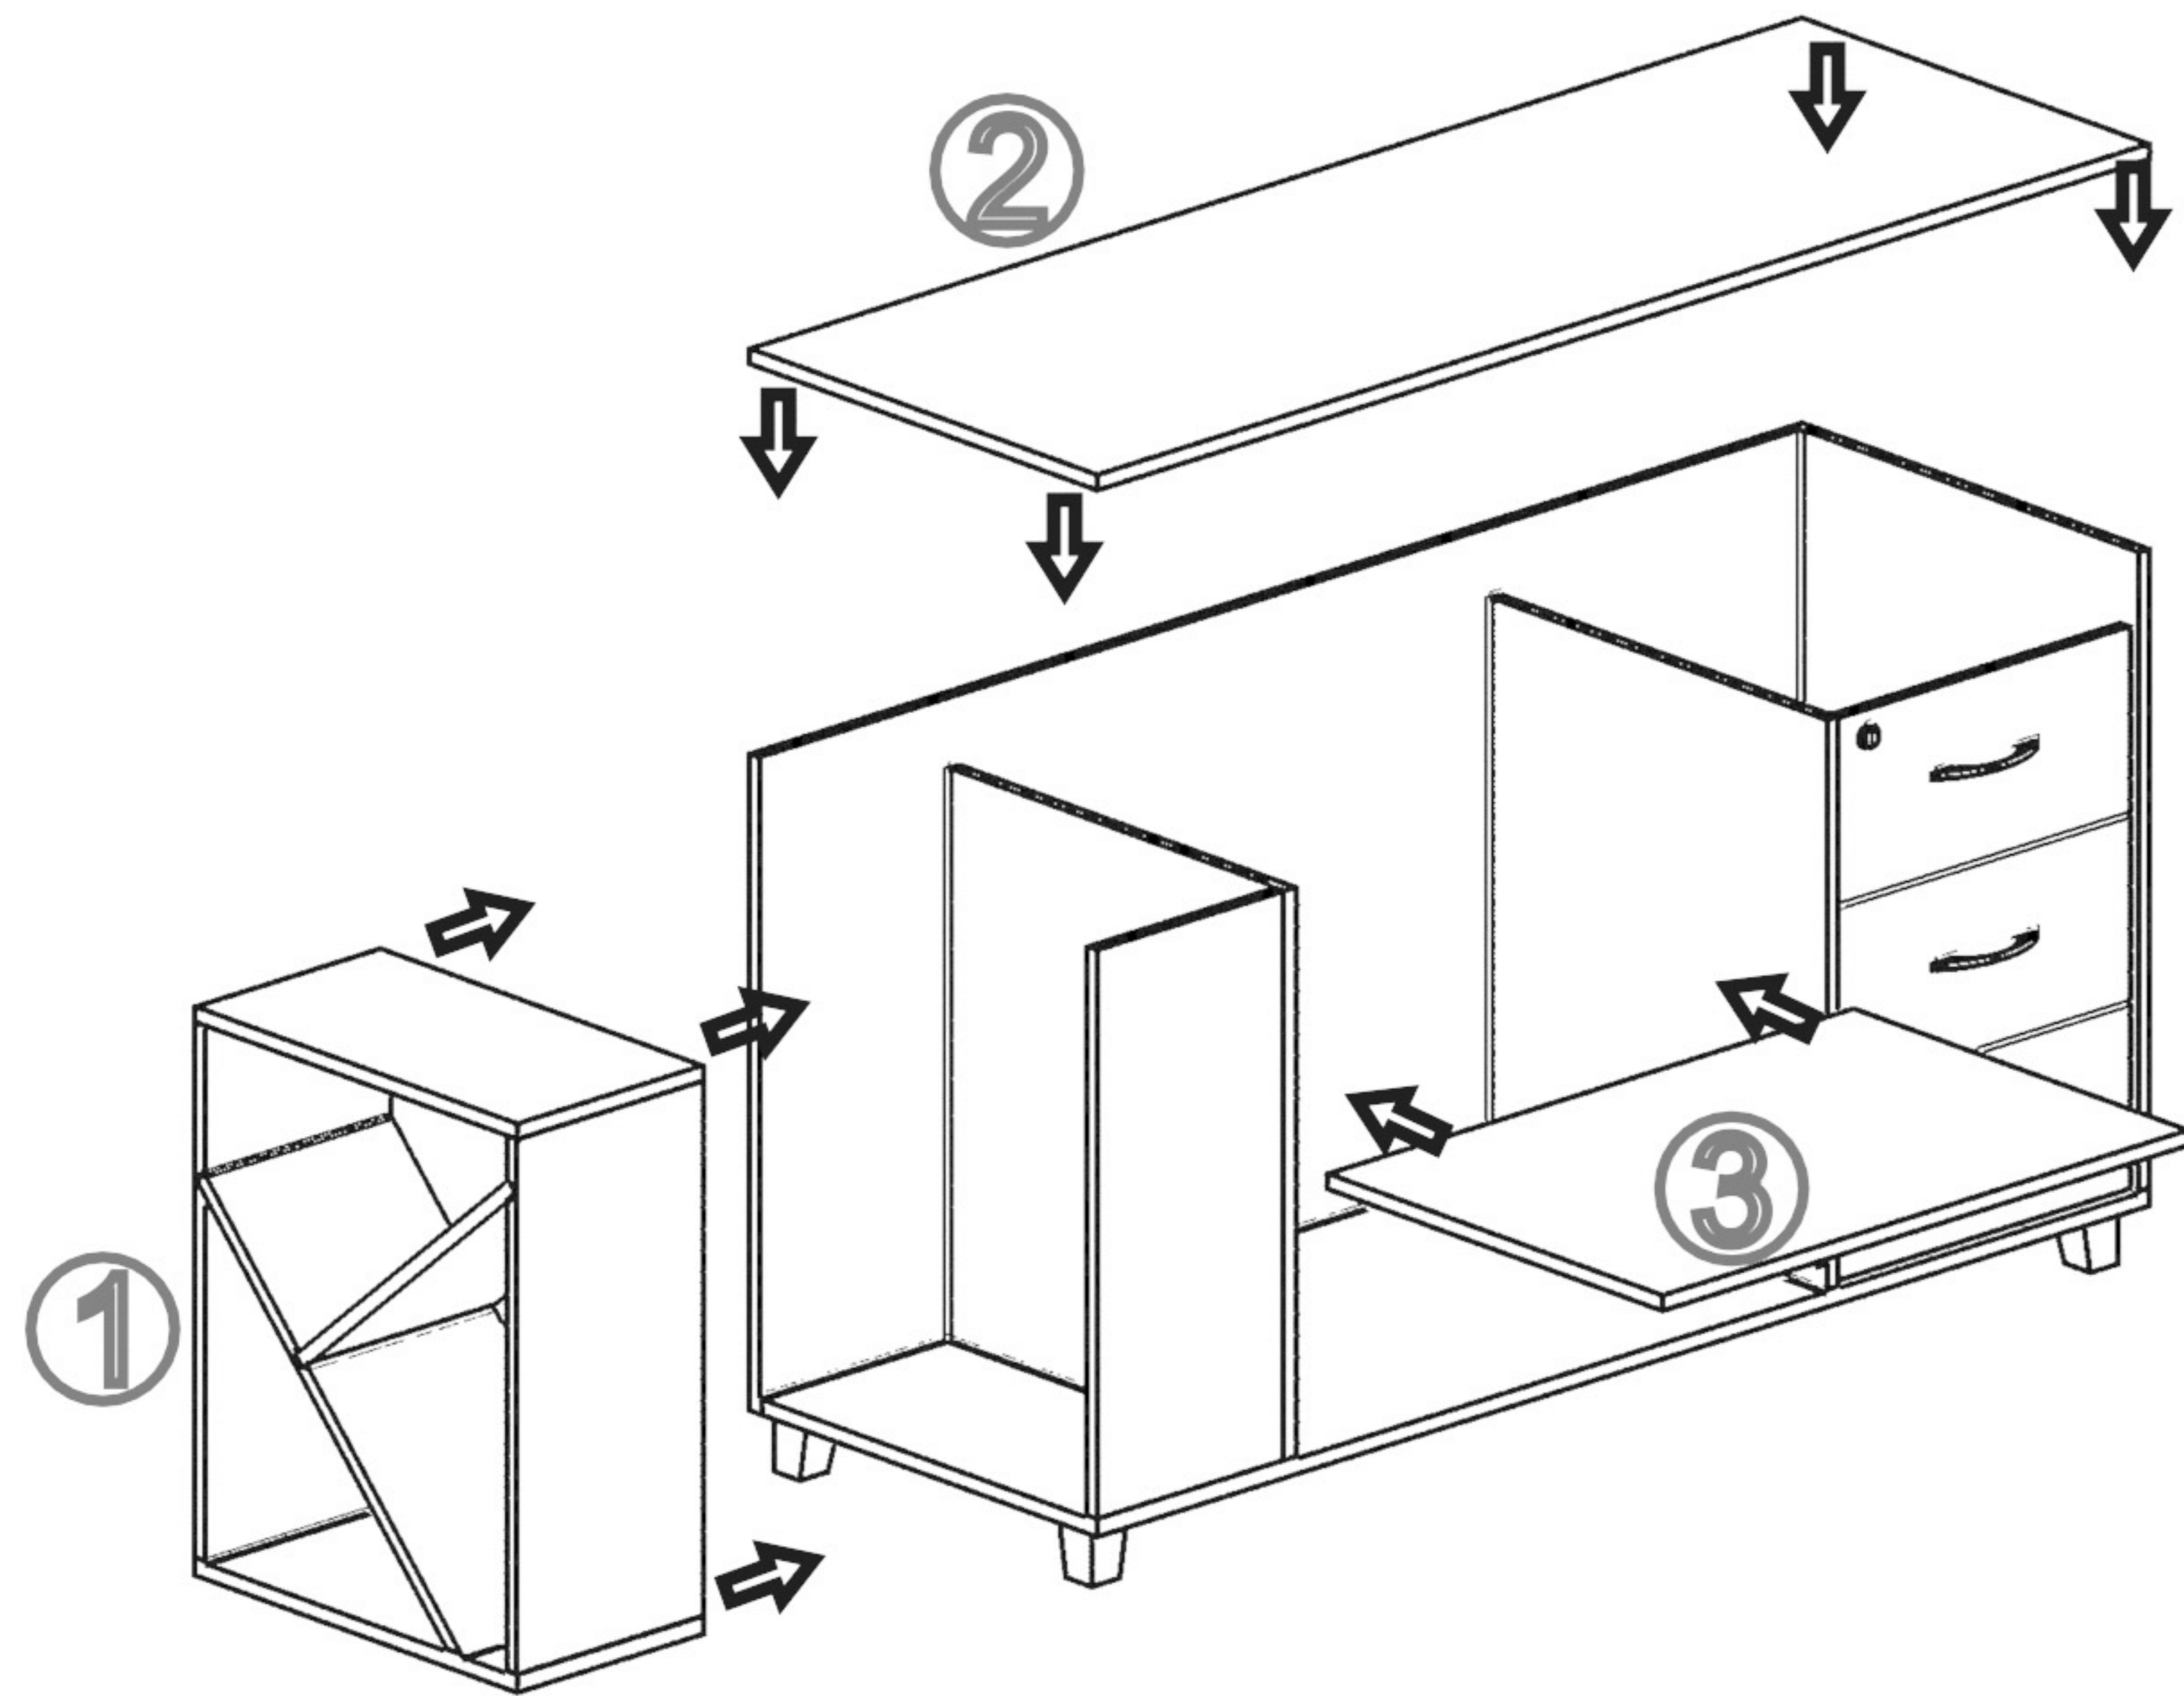

MONTAJ ŐEMASI

GENEL GÖRÜNÜM

1. Ařama

2. Ařama

3. Ařama

konfull
office furniture

ÜRÜN KODU

EKLC-215150 (Sağ)

HAZIRLAYAN

AÇIKLAMA

L:215 W:150 H:75

MASA

Abdulkadir ARSLAN
Forest Industry Engineer