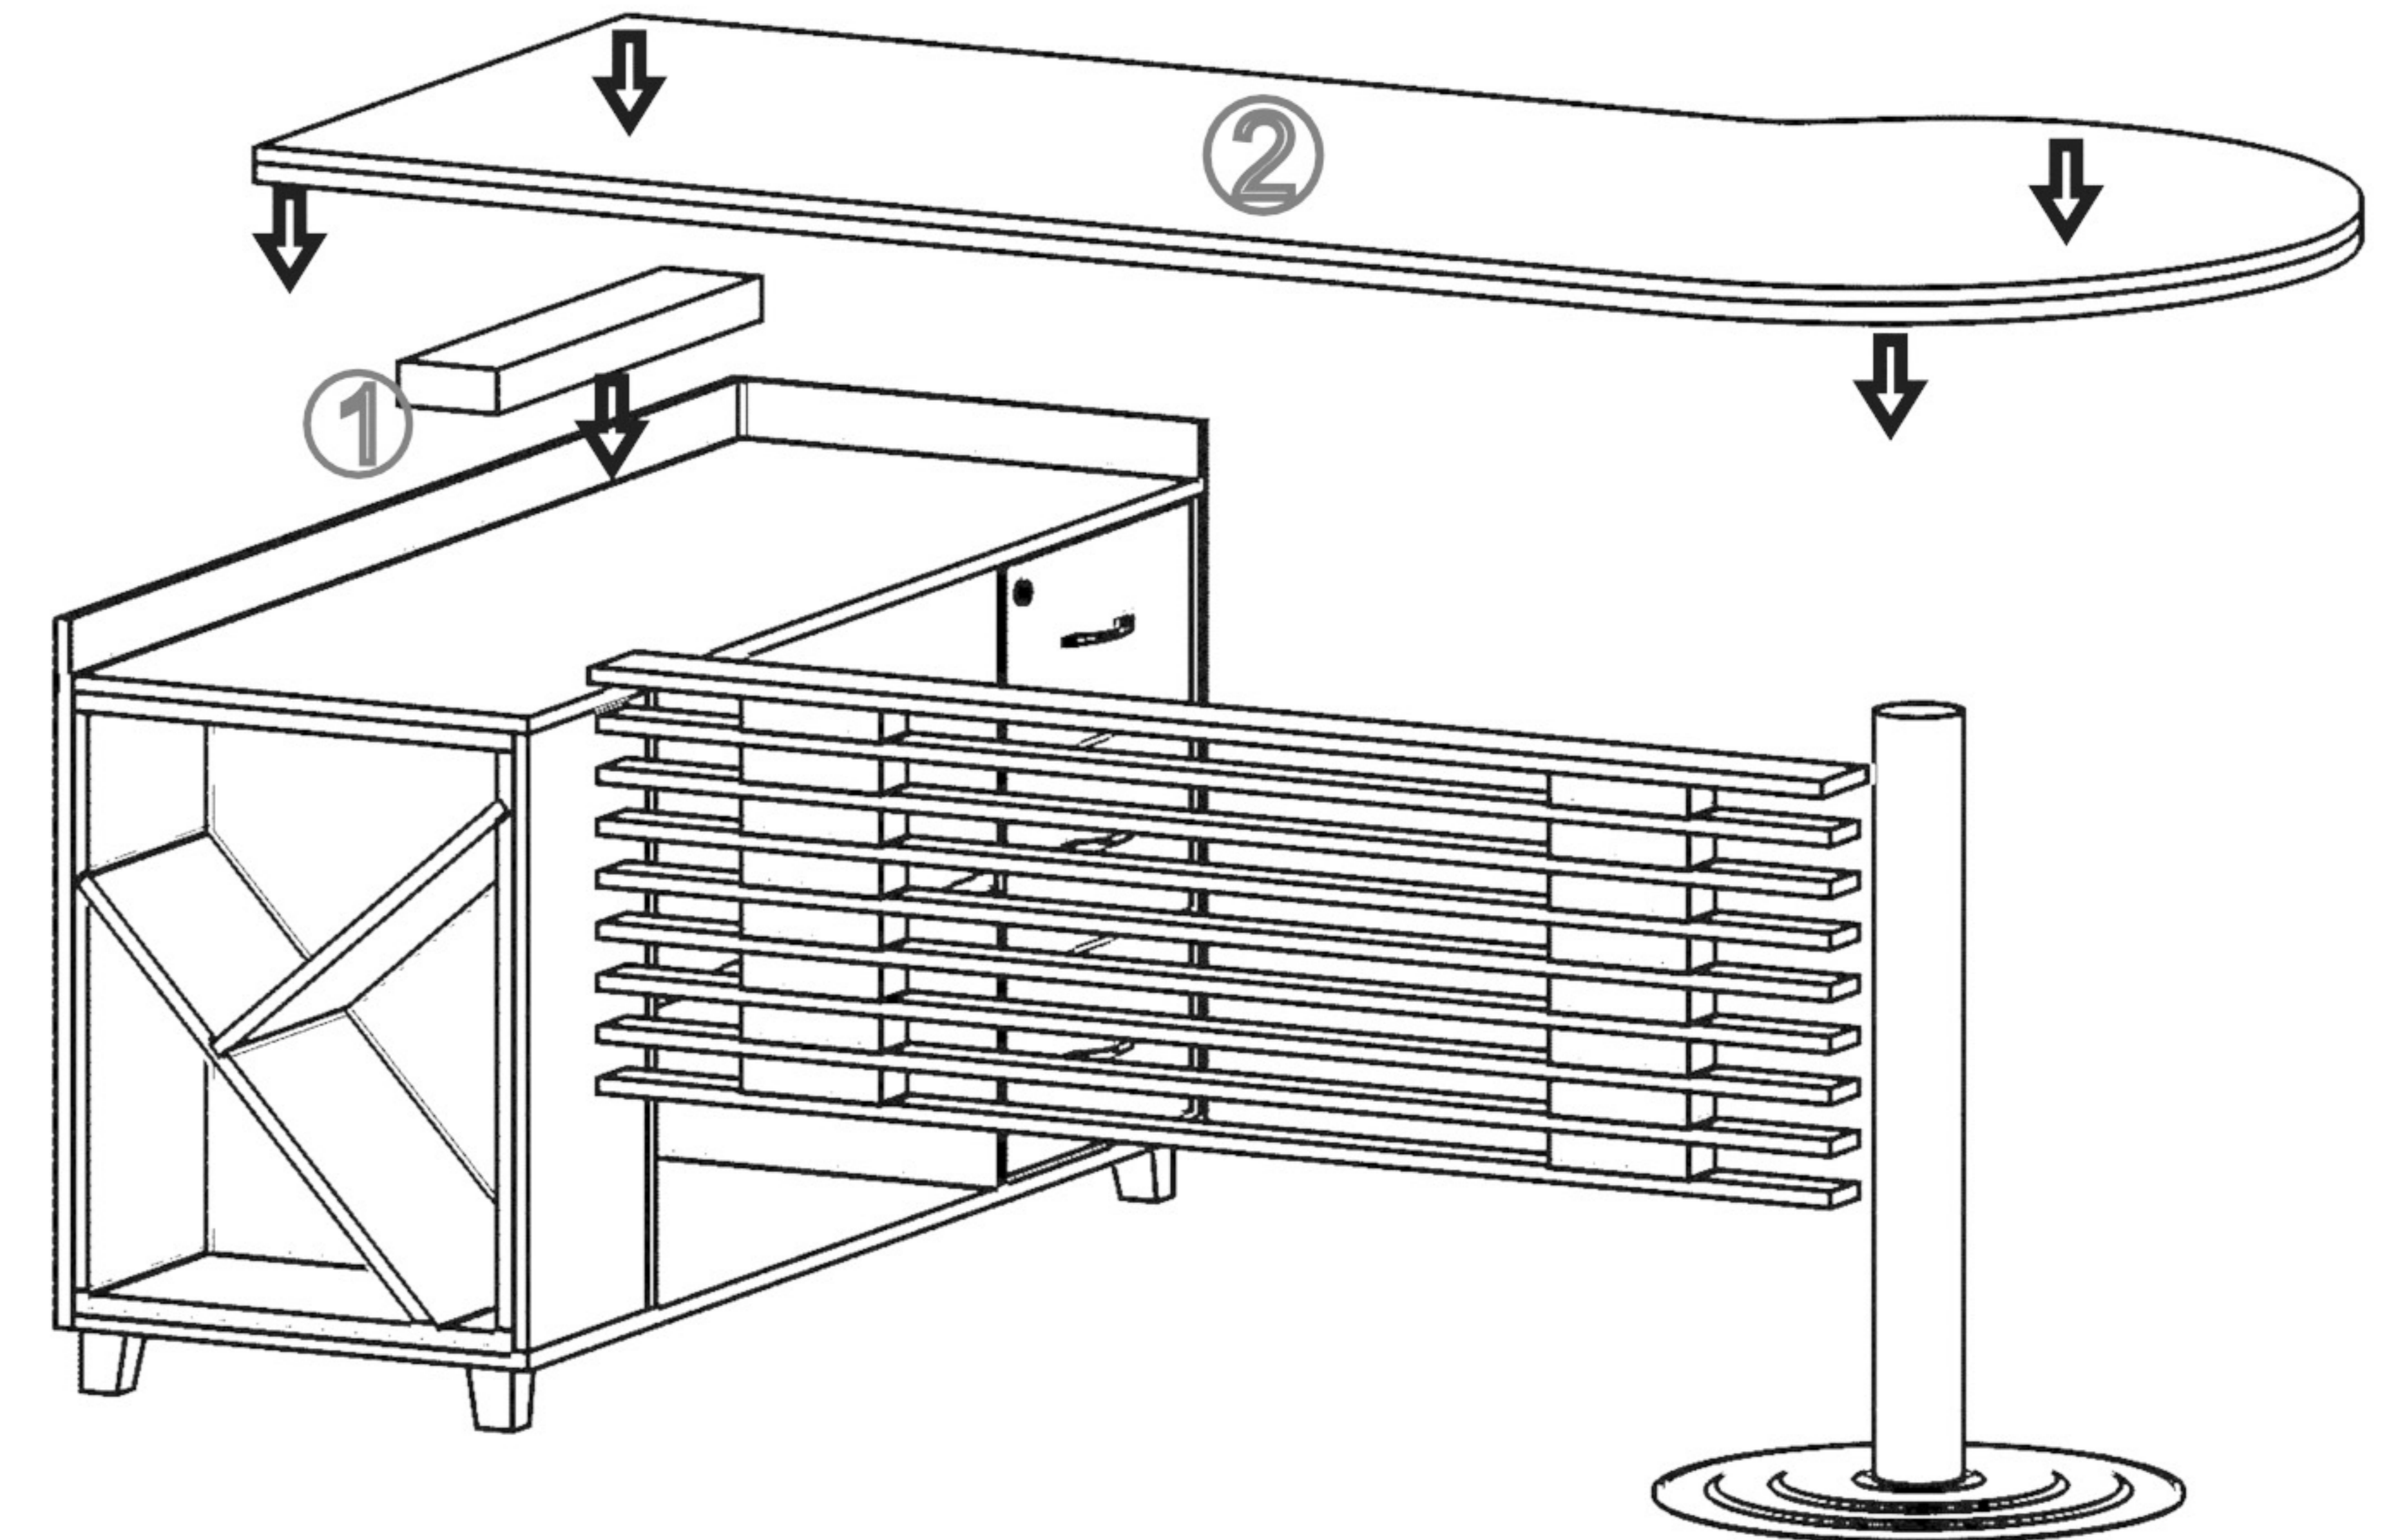

MONTAJ ŐEMASI

GENEL GÖRÜNÜM

1. Ařama

2. Ařama

3. Ařama

konfull
office furniture

ÜRÜN KODU

EKLC-215150 (Sağ)

HAZIRLAYAN

AÇIKLAMA

L:215 W:150 H:75

MASA

Abdulkadir ARSLAN
Forest Industry Engineer