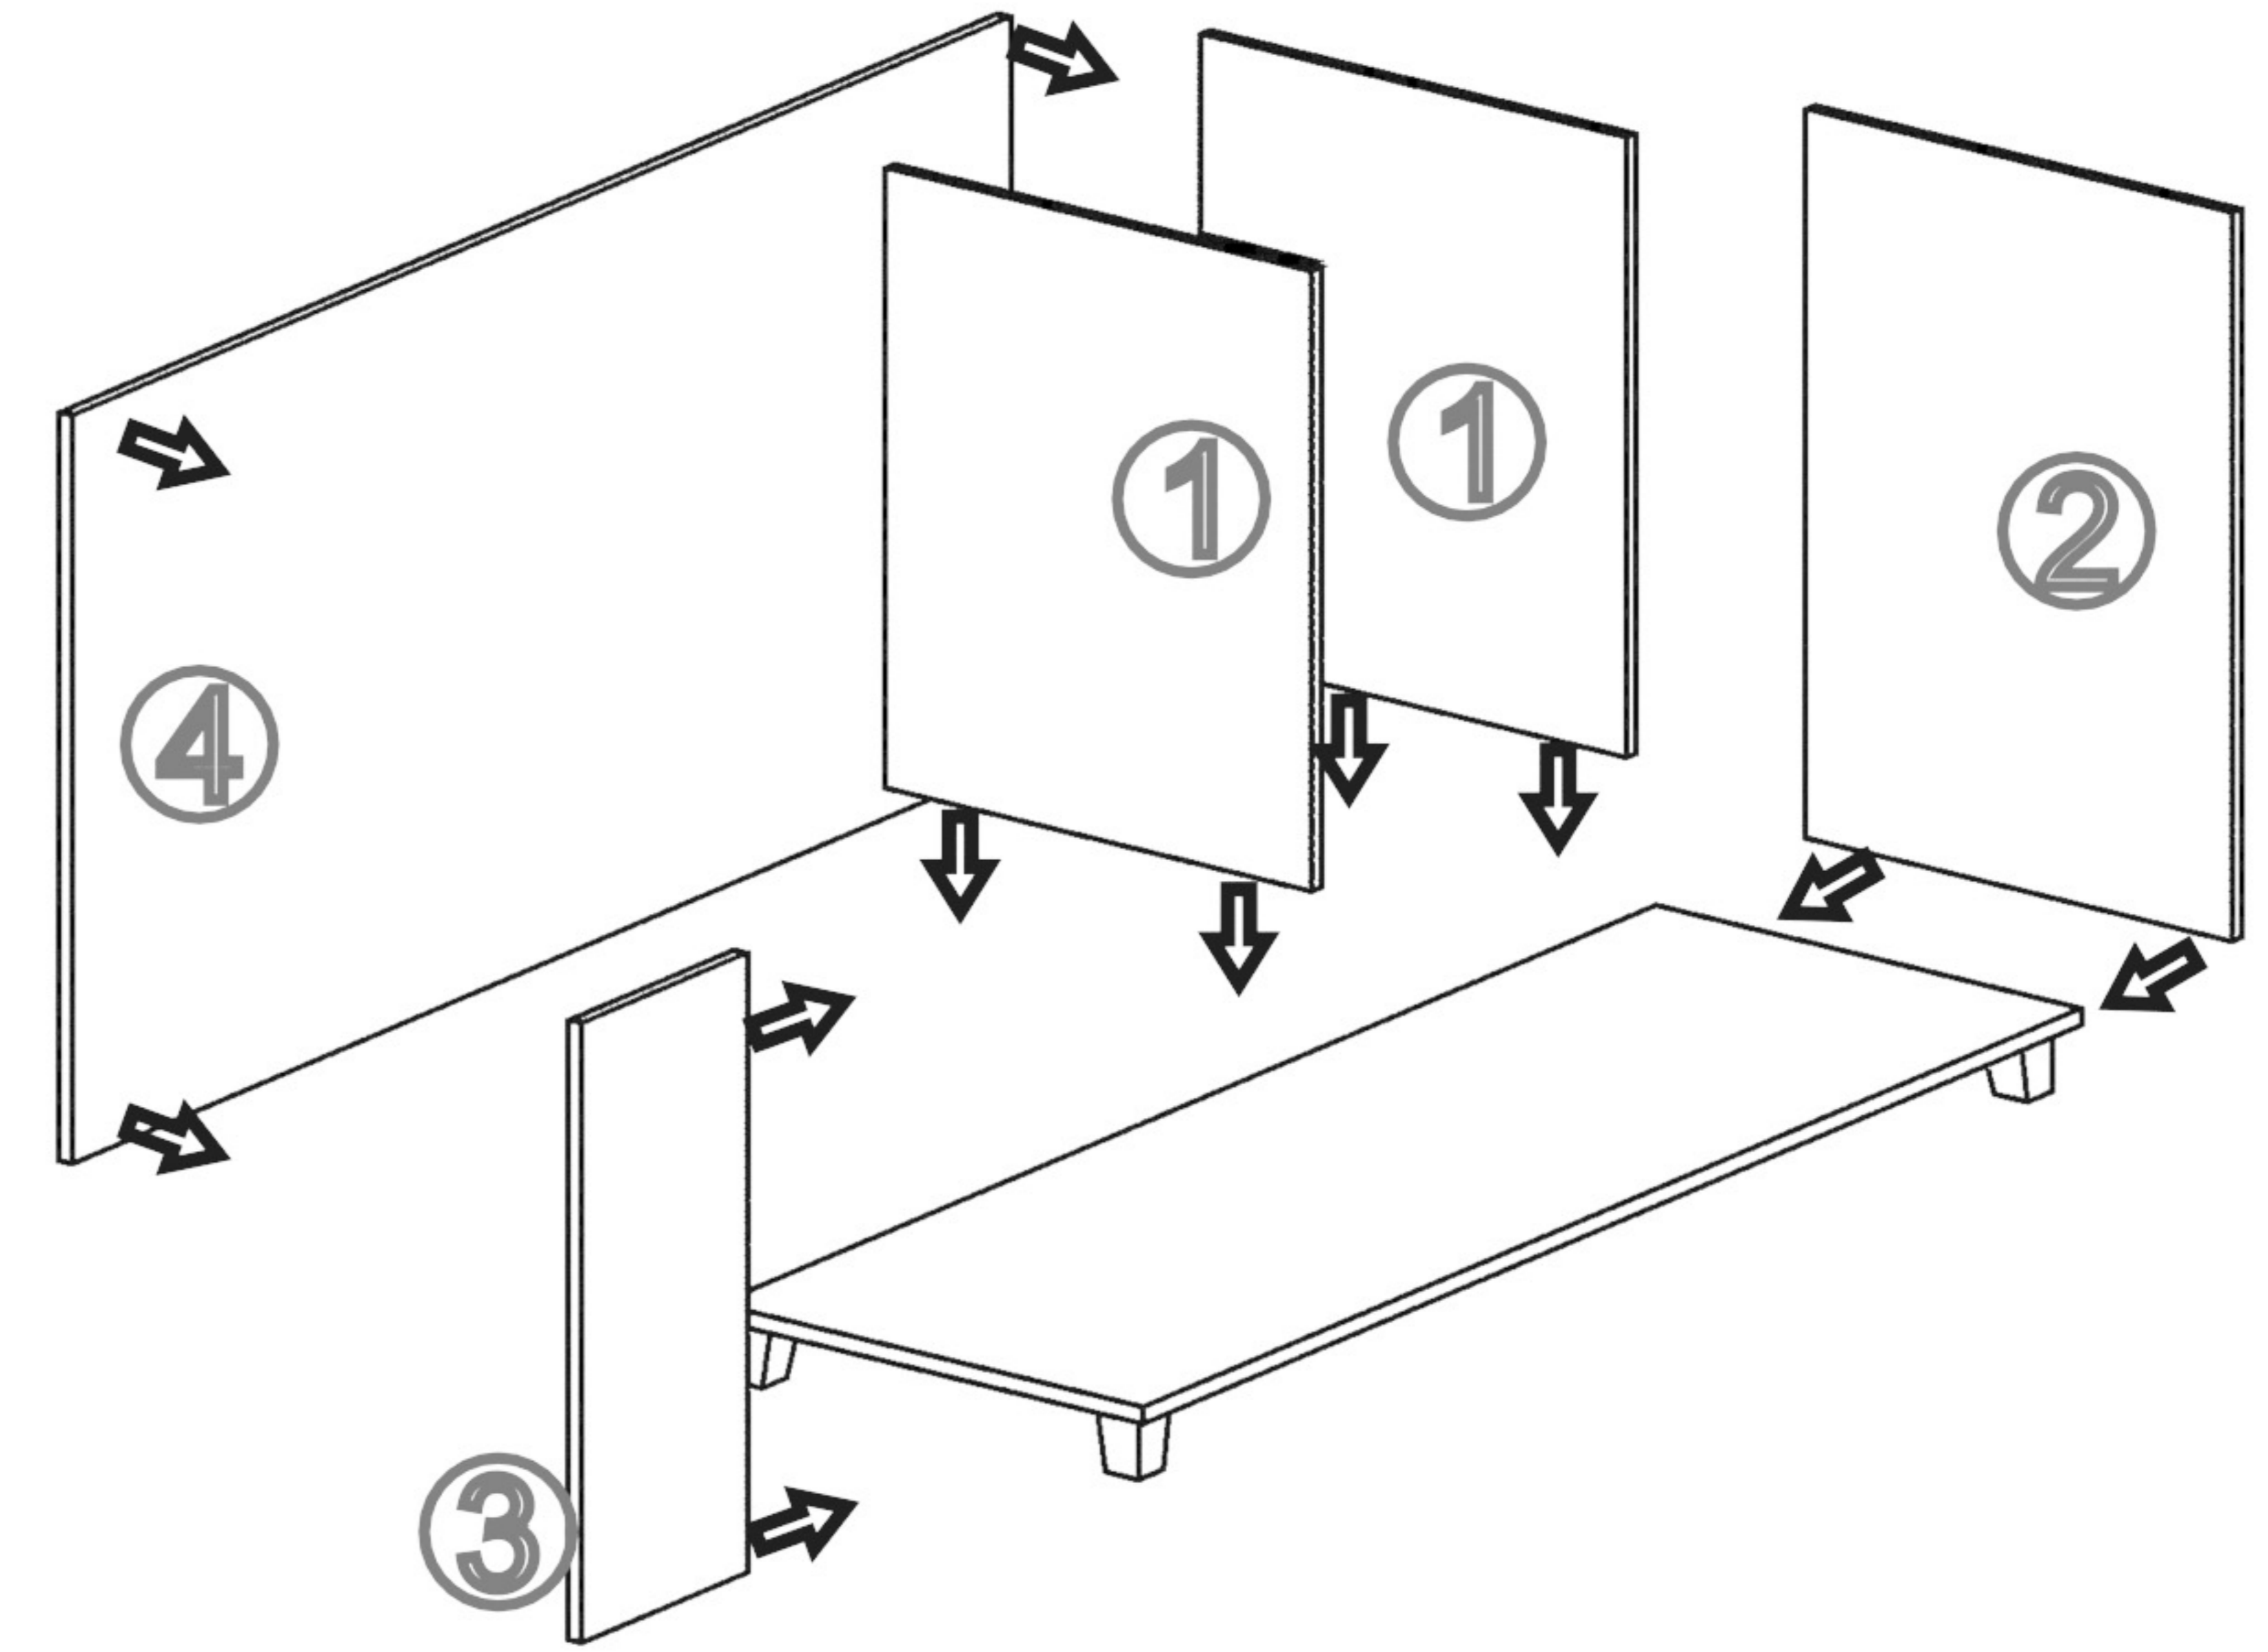

MONTAJ ŐEMASI

GENEL GÖRÜNÜM

1. Ařama

2. Ařama

3. Ařama

konfull
office furniture

ÜRÜN KODU

EKLC-215150 (Sağ)

HAZIRLAYAN

AÇIKLAMA

L:215 W:150 H:75

MASA

Abdulkadir ARSLAN
Forest Industry Engineer