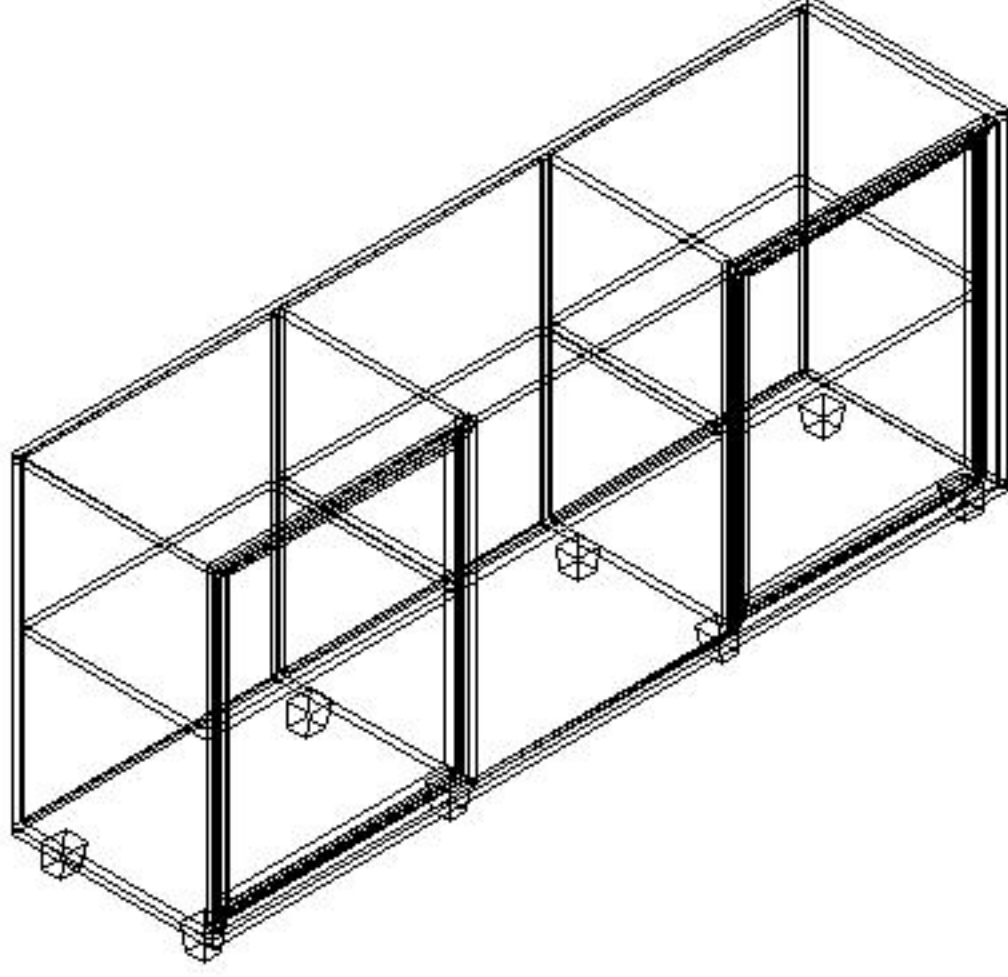

MONTAJ ŐEMASI

GENEL GÖRÜNÜM

1. Ařama

2. Ařama

3. Ařama

4. Ařama

5. Ařama

konfull
office furniture

ÜRÜN KODU
AÇIKLAMA

DLP-180081

L:180 W:40 H:80

180*80 SÜRGÜLÜ DOLAP

Hazırlayan

Orm. End. Müh: Abdulkadir ARSLAN