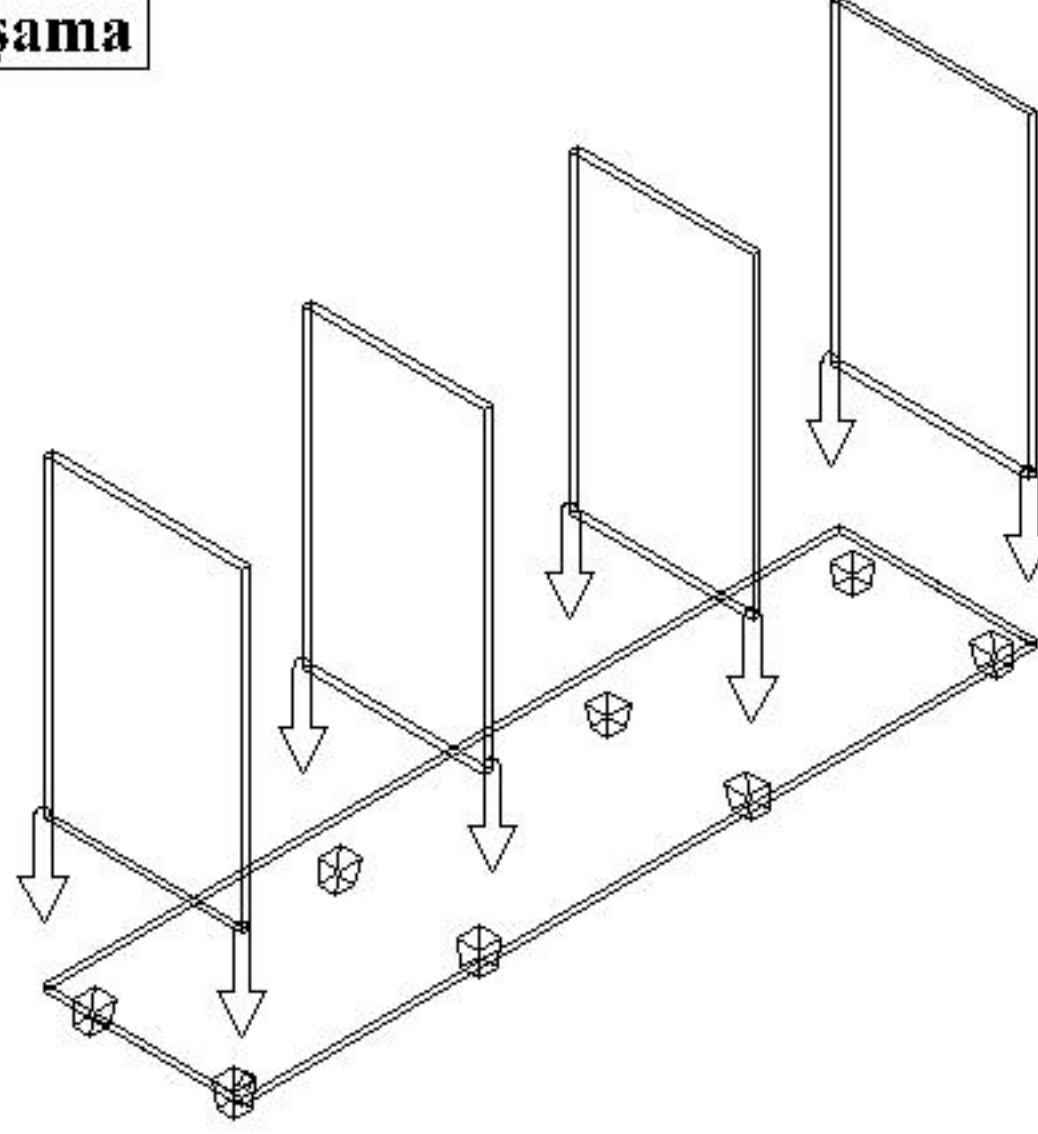

MONTAJ ŐEMASI

GENEL GÖRÜNÜM

1. Ařama

2. Ařama

3. Ařama

4. Ařama

5. Ařama

konfull
office furniture

ÜRÜN KODU
AÇIKLAMA

DLP-180081

L:180 W:40 H:80

180*80 SÜRGÜLÜ DOLAP

Hazırlayan

Orm. End. Müh: Abdulkadir ARSLAN