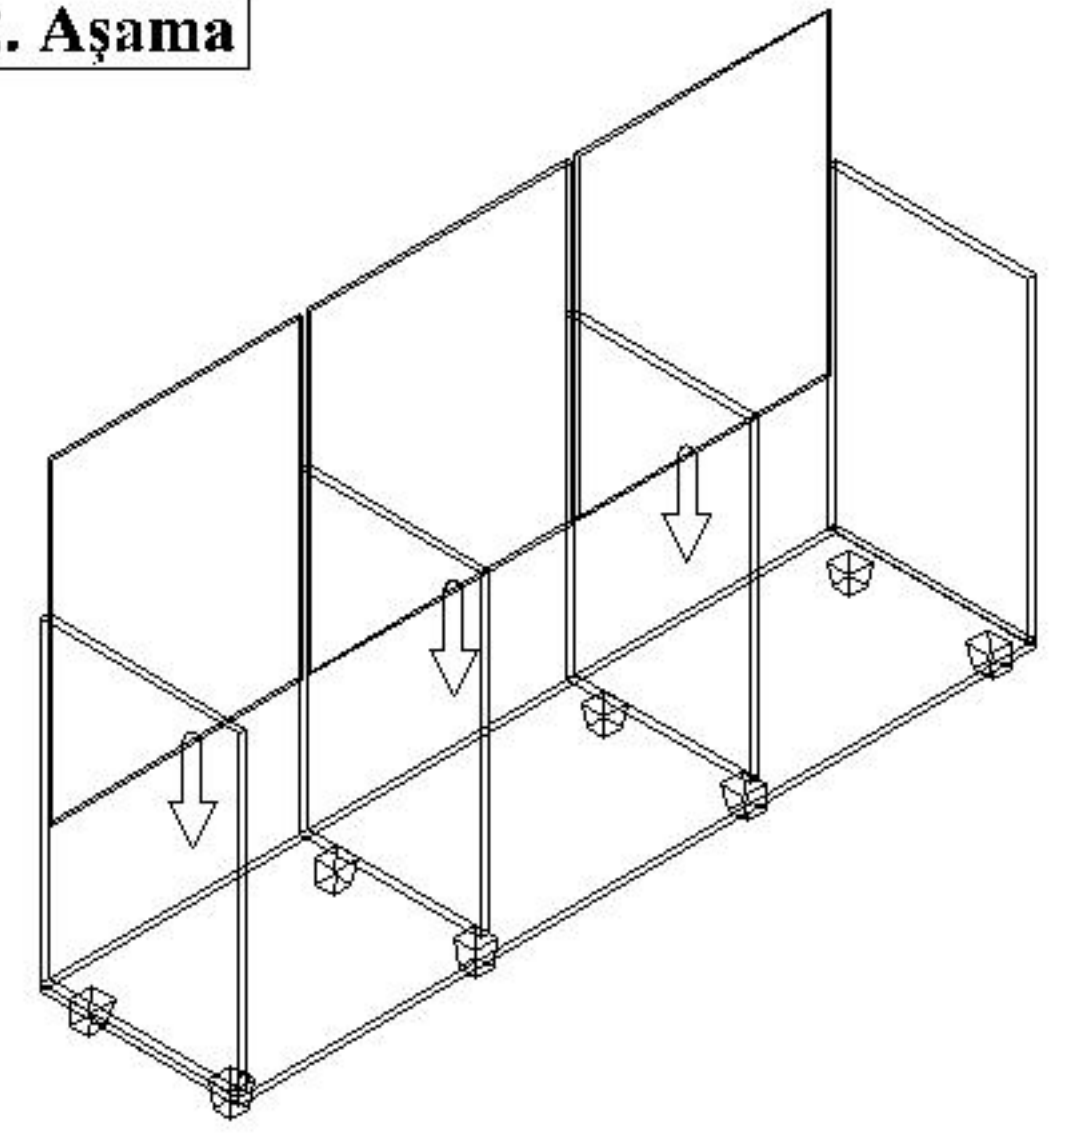

MONTAJ ŐEMASI

GENEL GÖRÜNÜM

1. Ařama

2. Ařama

3. Ařama

4. Ařama

5. Ařama

konfull
office furniture

ÜRÜN KODU
AÇIKLAMA

DLP-180081

L:180 W:40 H:80

180*80 SÜRGÜLÜ DOLAP

Hazırlayan

Orm. End. Müh: Abdulkadir ARSLAN