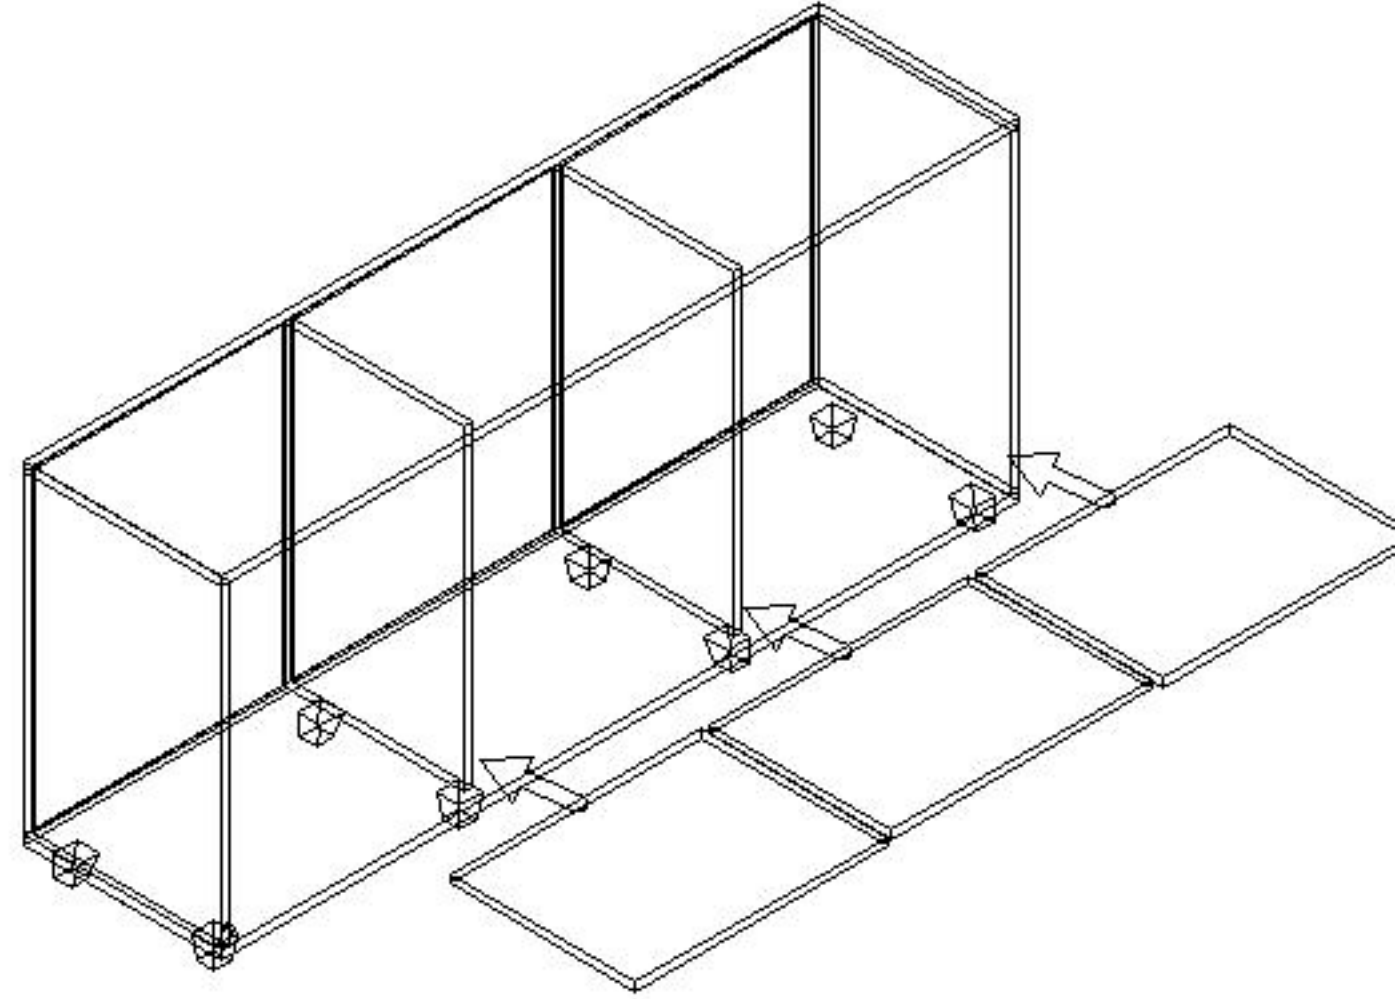

MONTAJ ŐEMASI

GENEL GÖRÜNÜM

1. Ařama

2. Ařama

3. Ařama

4. Ařama

5. Ařama

konfull
office furniture

ÜRÜN KODU
AÇIKLAMA

DLP-180081

L:180 W:40 H:80

180*80 SÜRGÜLÜ DOLAP

Hazırlayan

Orm. End. Müh: Abdulkadir ARSLAN