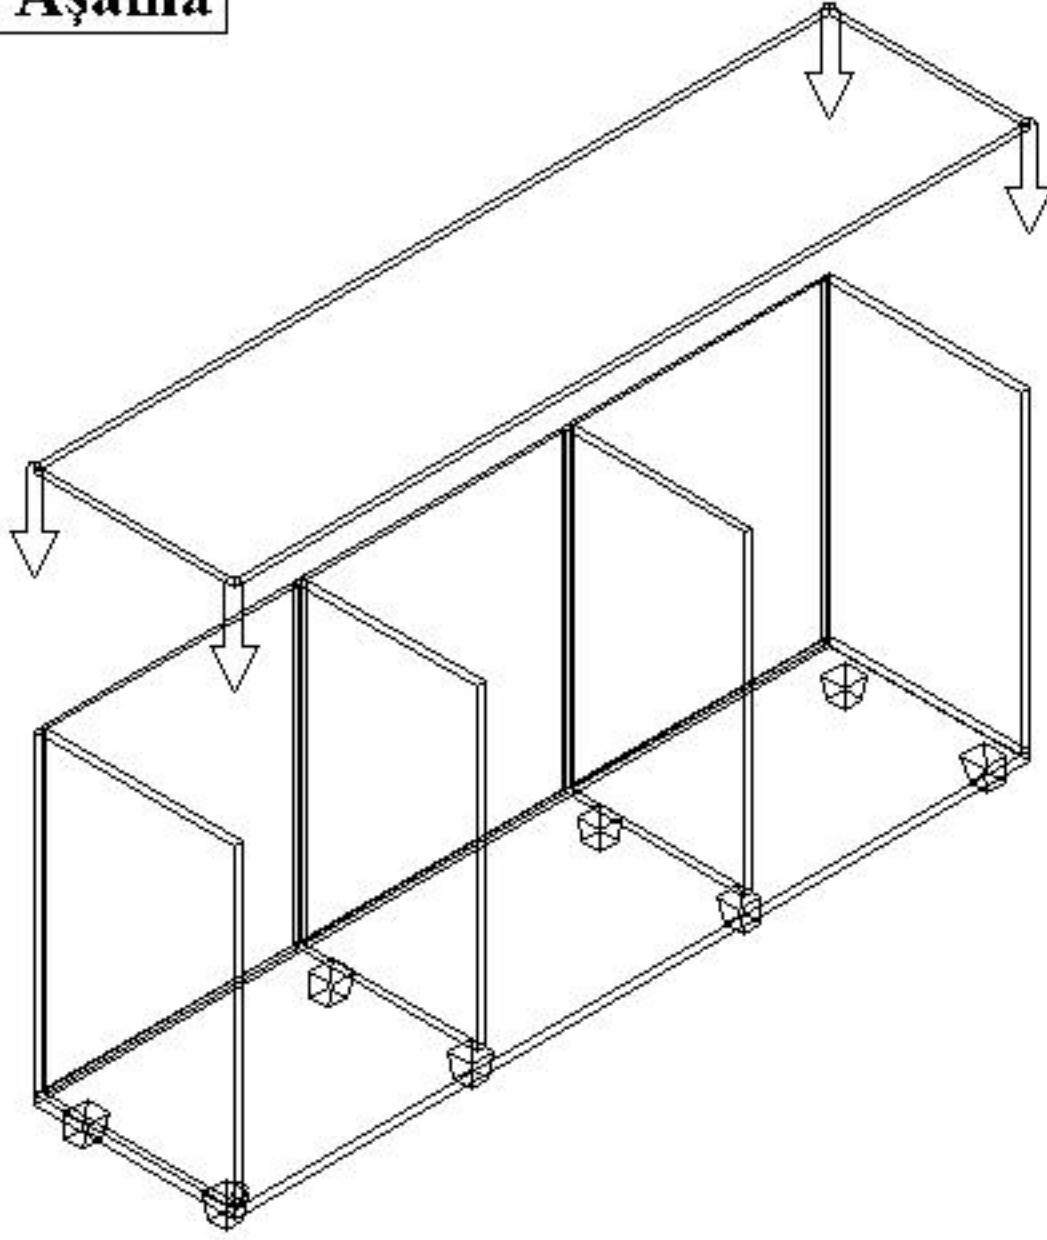

MONTAJ ŐEMASI

GENEL GÖRÜNÜM

1. Ařama

2. Ařama

3. Ařama

4. Ařama

5. Ařama

konfull
office furniture

ÜRÜN KODU
AÇIKLAMA

DLP-180081

L:180 W:40 H:80

180*80 SÜRGÜLÜ DOLAP

Hazırlayan

Orm. End. Müh: Abdulkadir ARSLAN