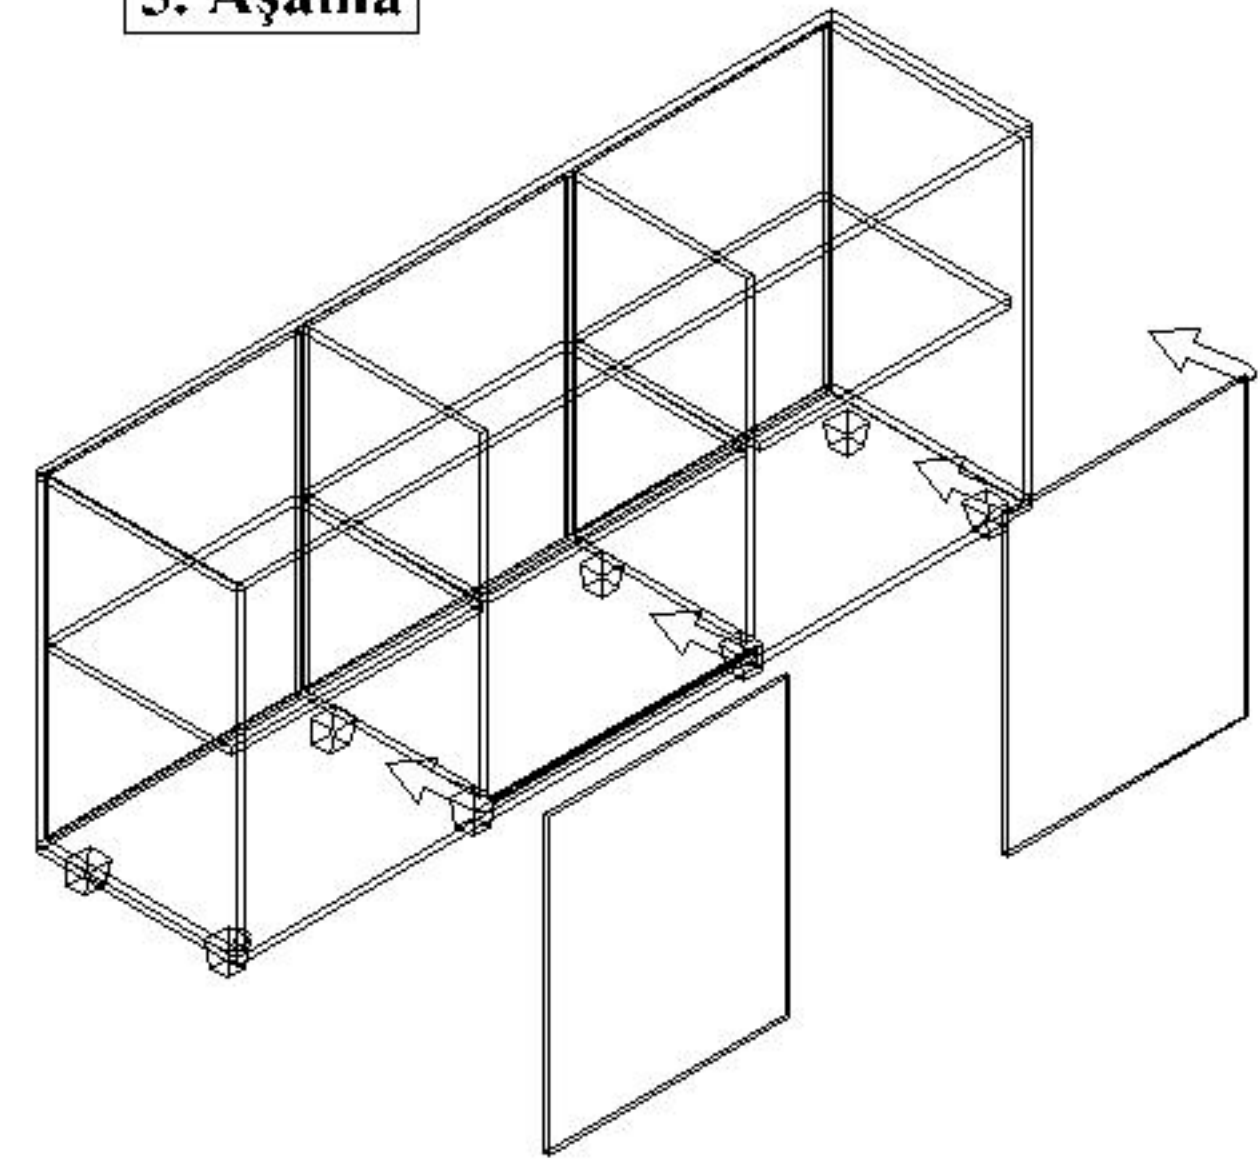

MONTAJ ŐEMASI

GENEL GÖRÜNÜM

1. Ařama

2. Ařama

3. Ařama

4. Ařama

5. Ařama

konfull
office furniture

ÜRÜN KODU
AÇIKLAMA

DLP-180081

L:180 W:40 H:80

180*80 SÜRGÜLÜ DOLAP

Hazırlayan

Orm. End. Müh: Abdulkadir ARSLAN