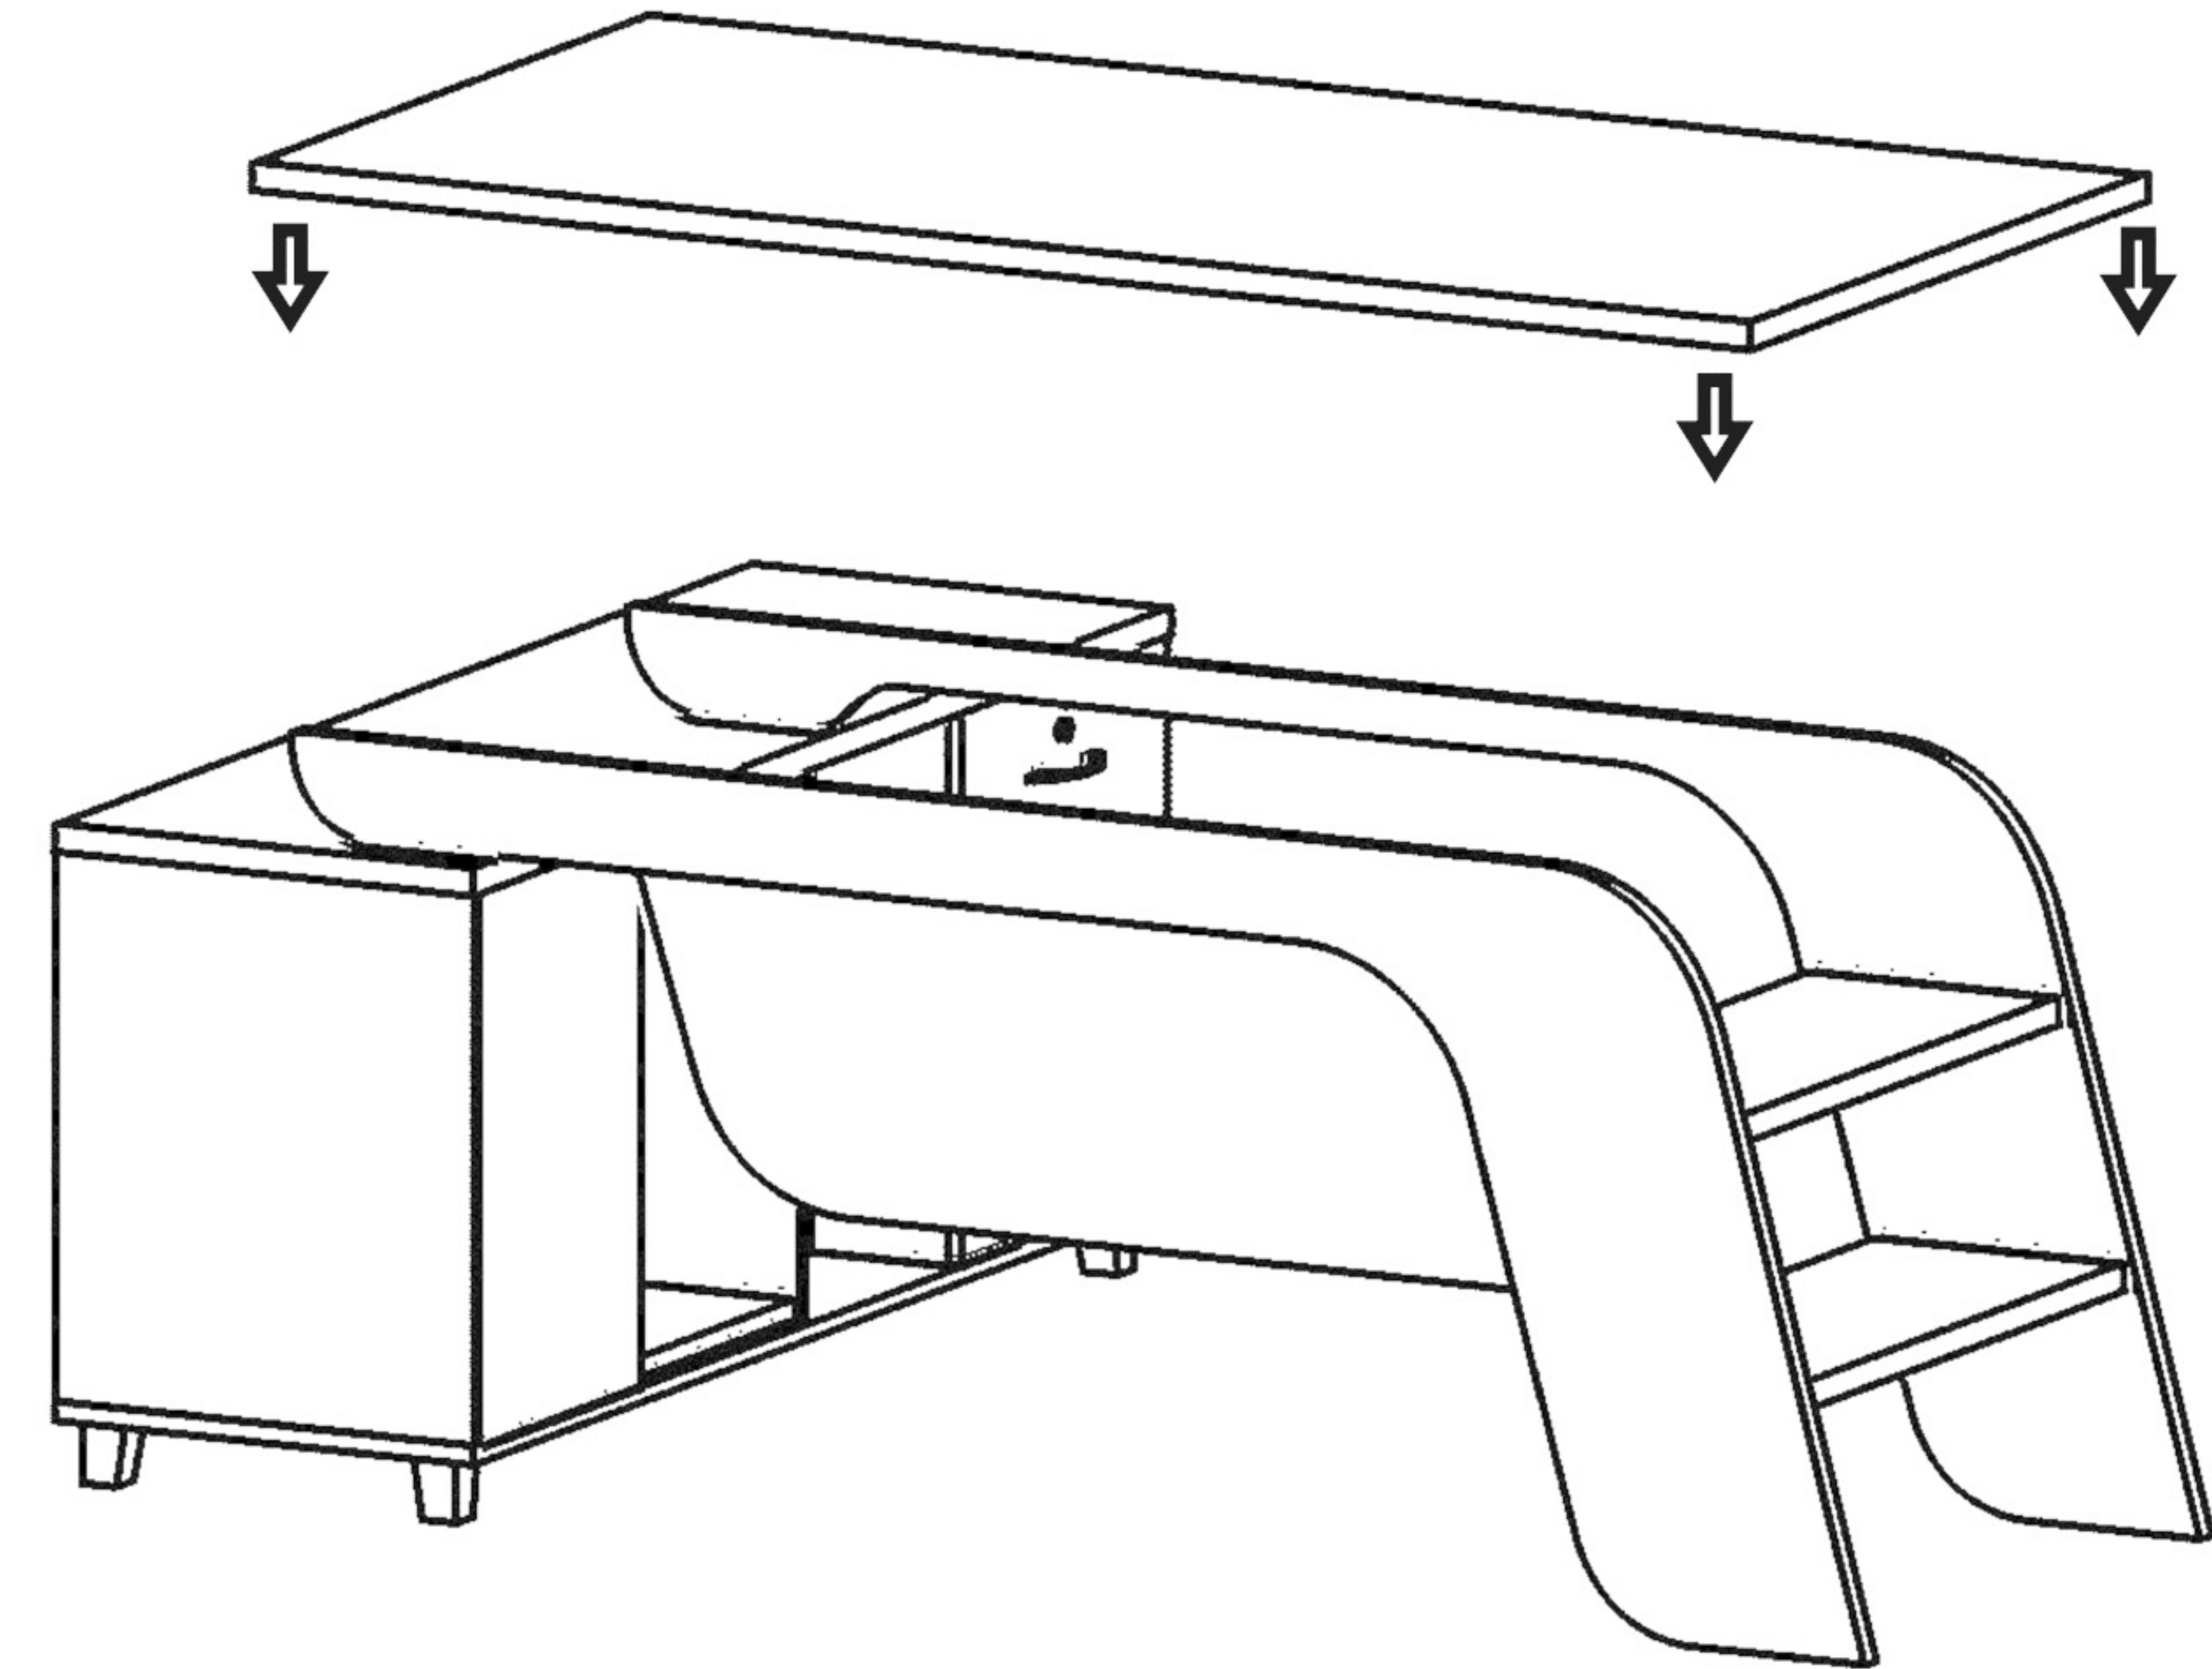

MONTAJ ŐEMASI

GENEL GÖRÜNÜM

1. Ařama

2. Ařama

3. Ařama

konfull
office furniture

ÜRÜN KODU

RGM-180140 (Saę)

HAZIRLAYAN

AÇIKLAMA

L:180 W:140 H:75

MASA

Abdulkadir ARSLAN
Forest industry Engineer