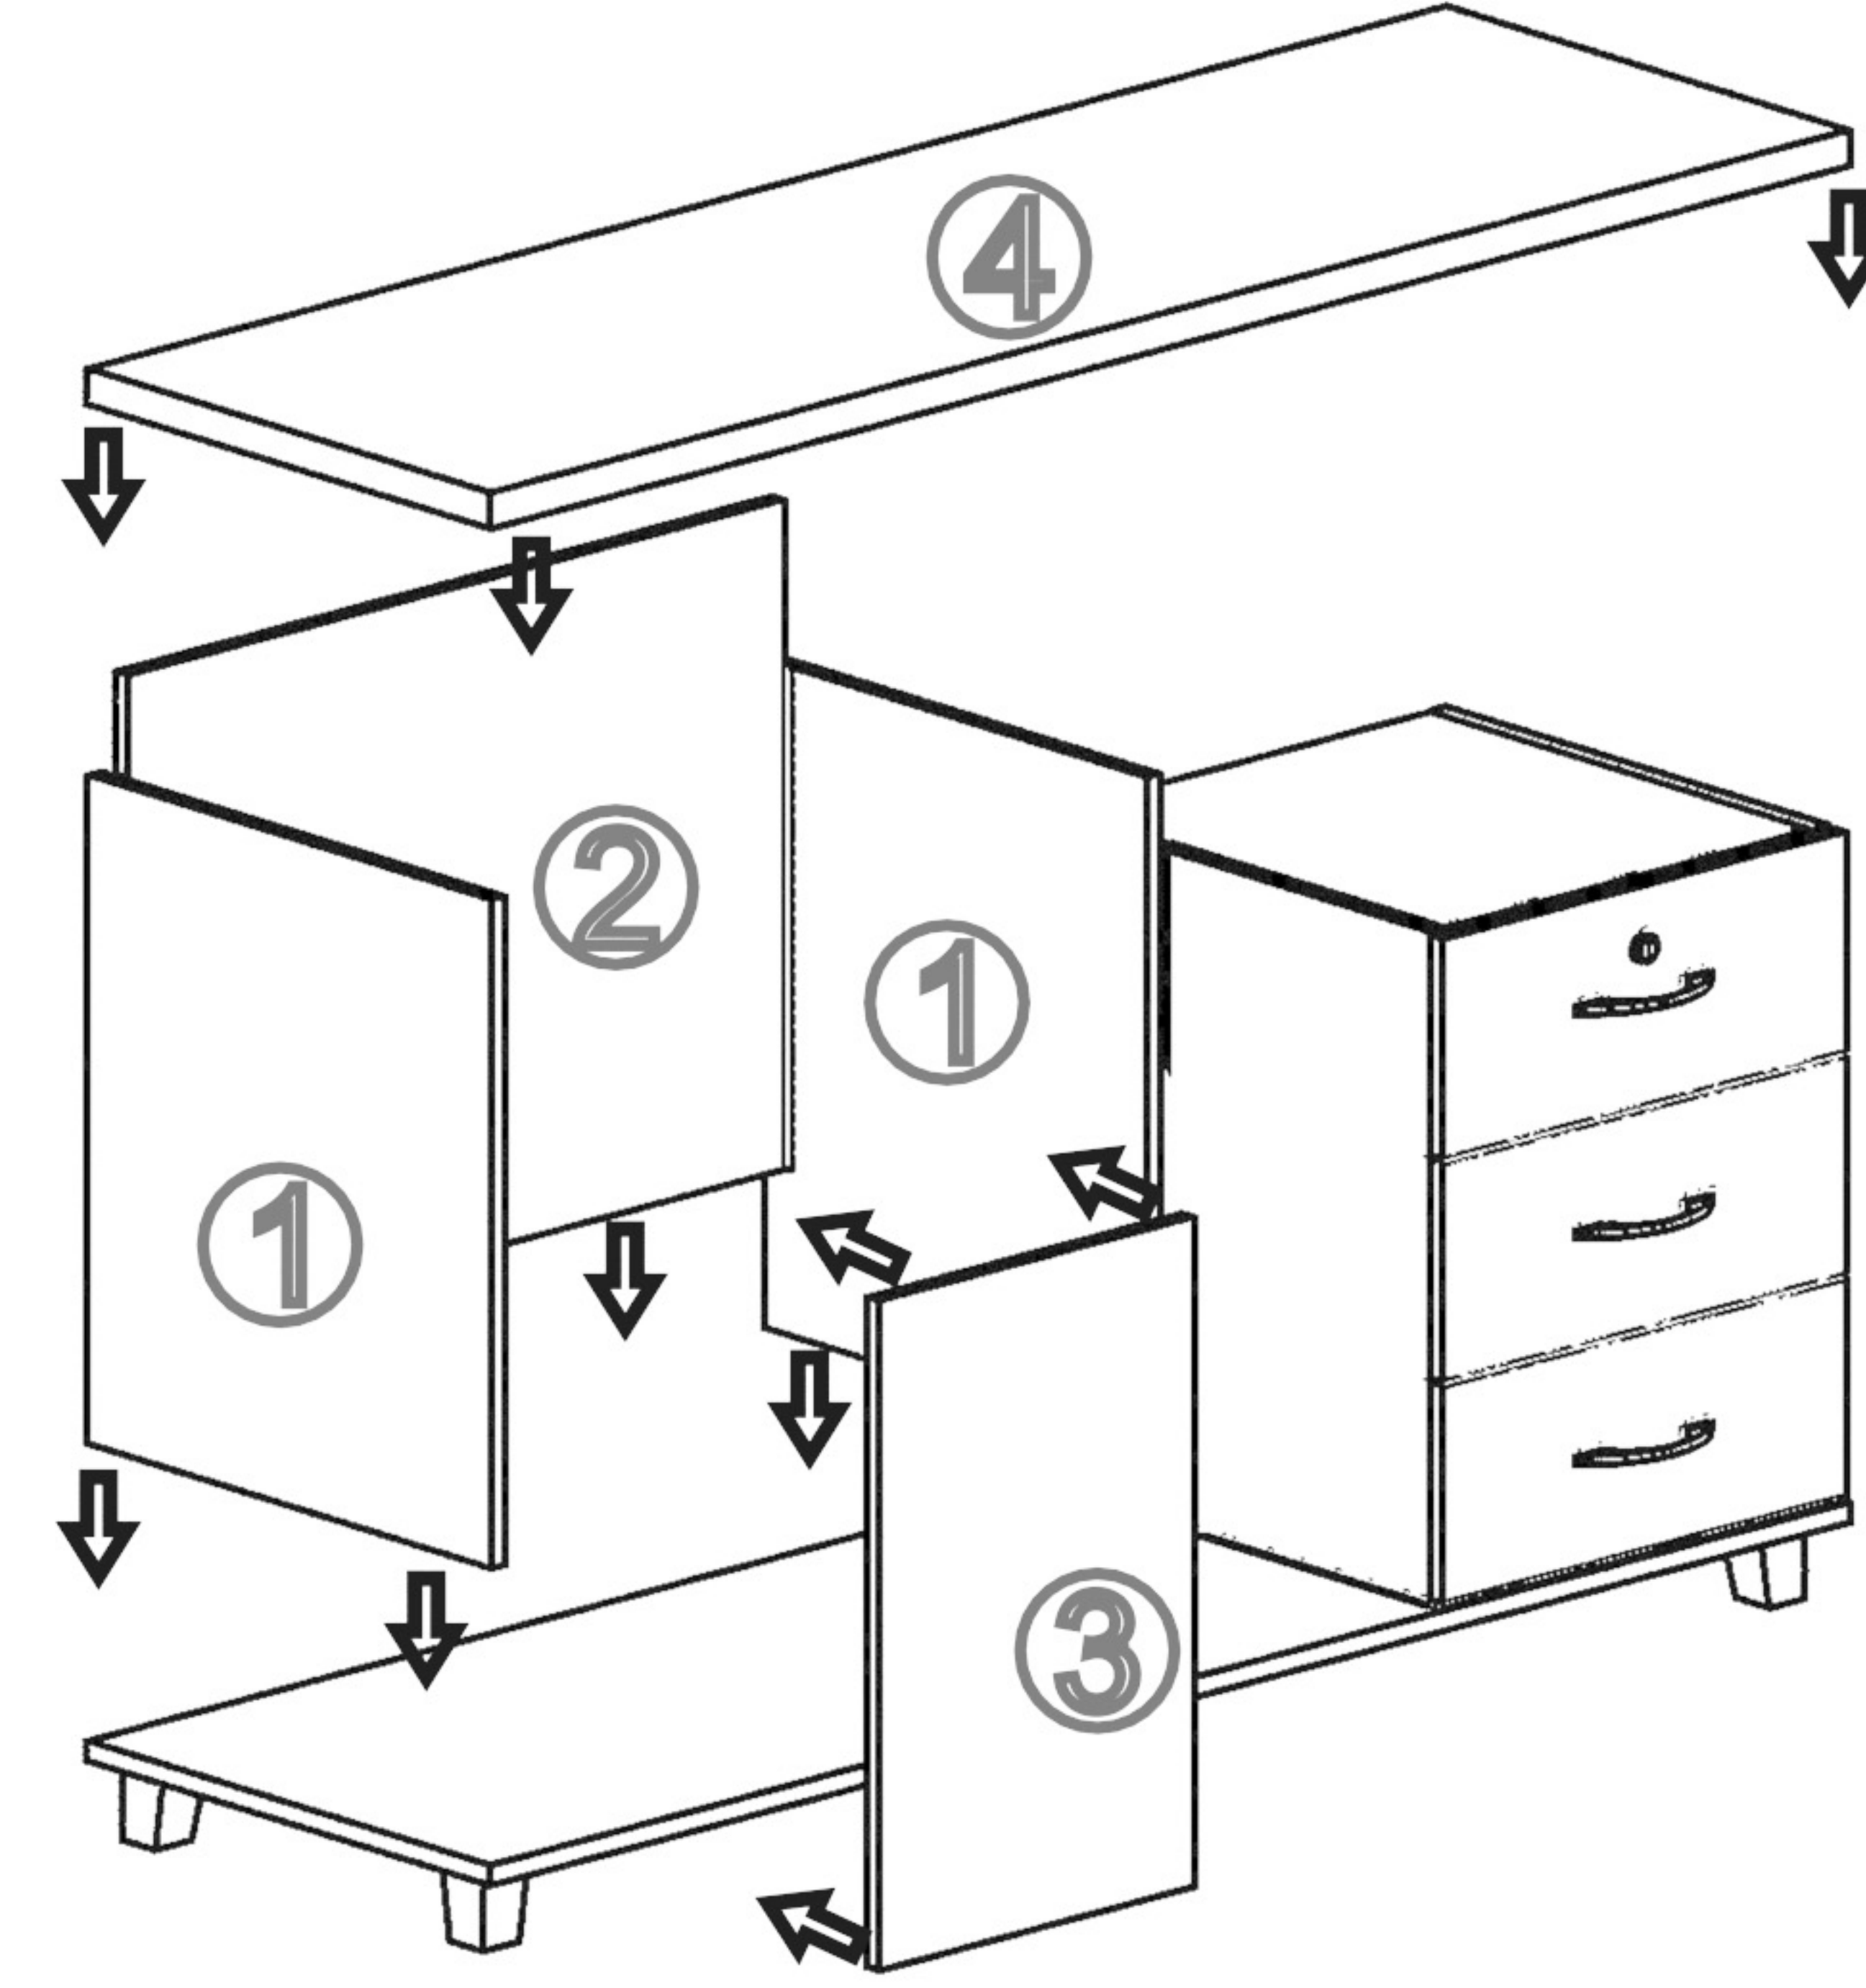

MONTAJ ŐEMASI

GENEL GÖRÜNÜM

1. Ařama

2. Ařama

3. Ařama

konfull
office furniture

ÜRÜN KODU

RGM-180140 (Saę)

HAZIRLAYAN

AÇIKLAMA

L:180 W:140 H:75

MASA

Abdulkadir ARSLAN
Forest industry Engineer