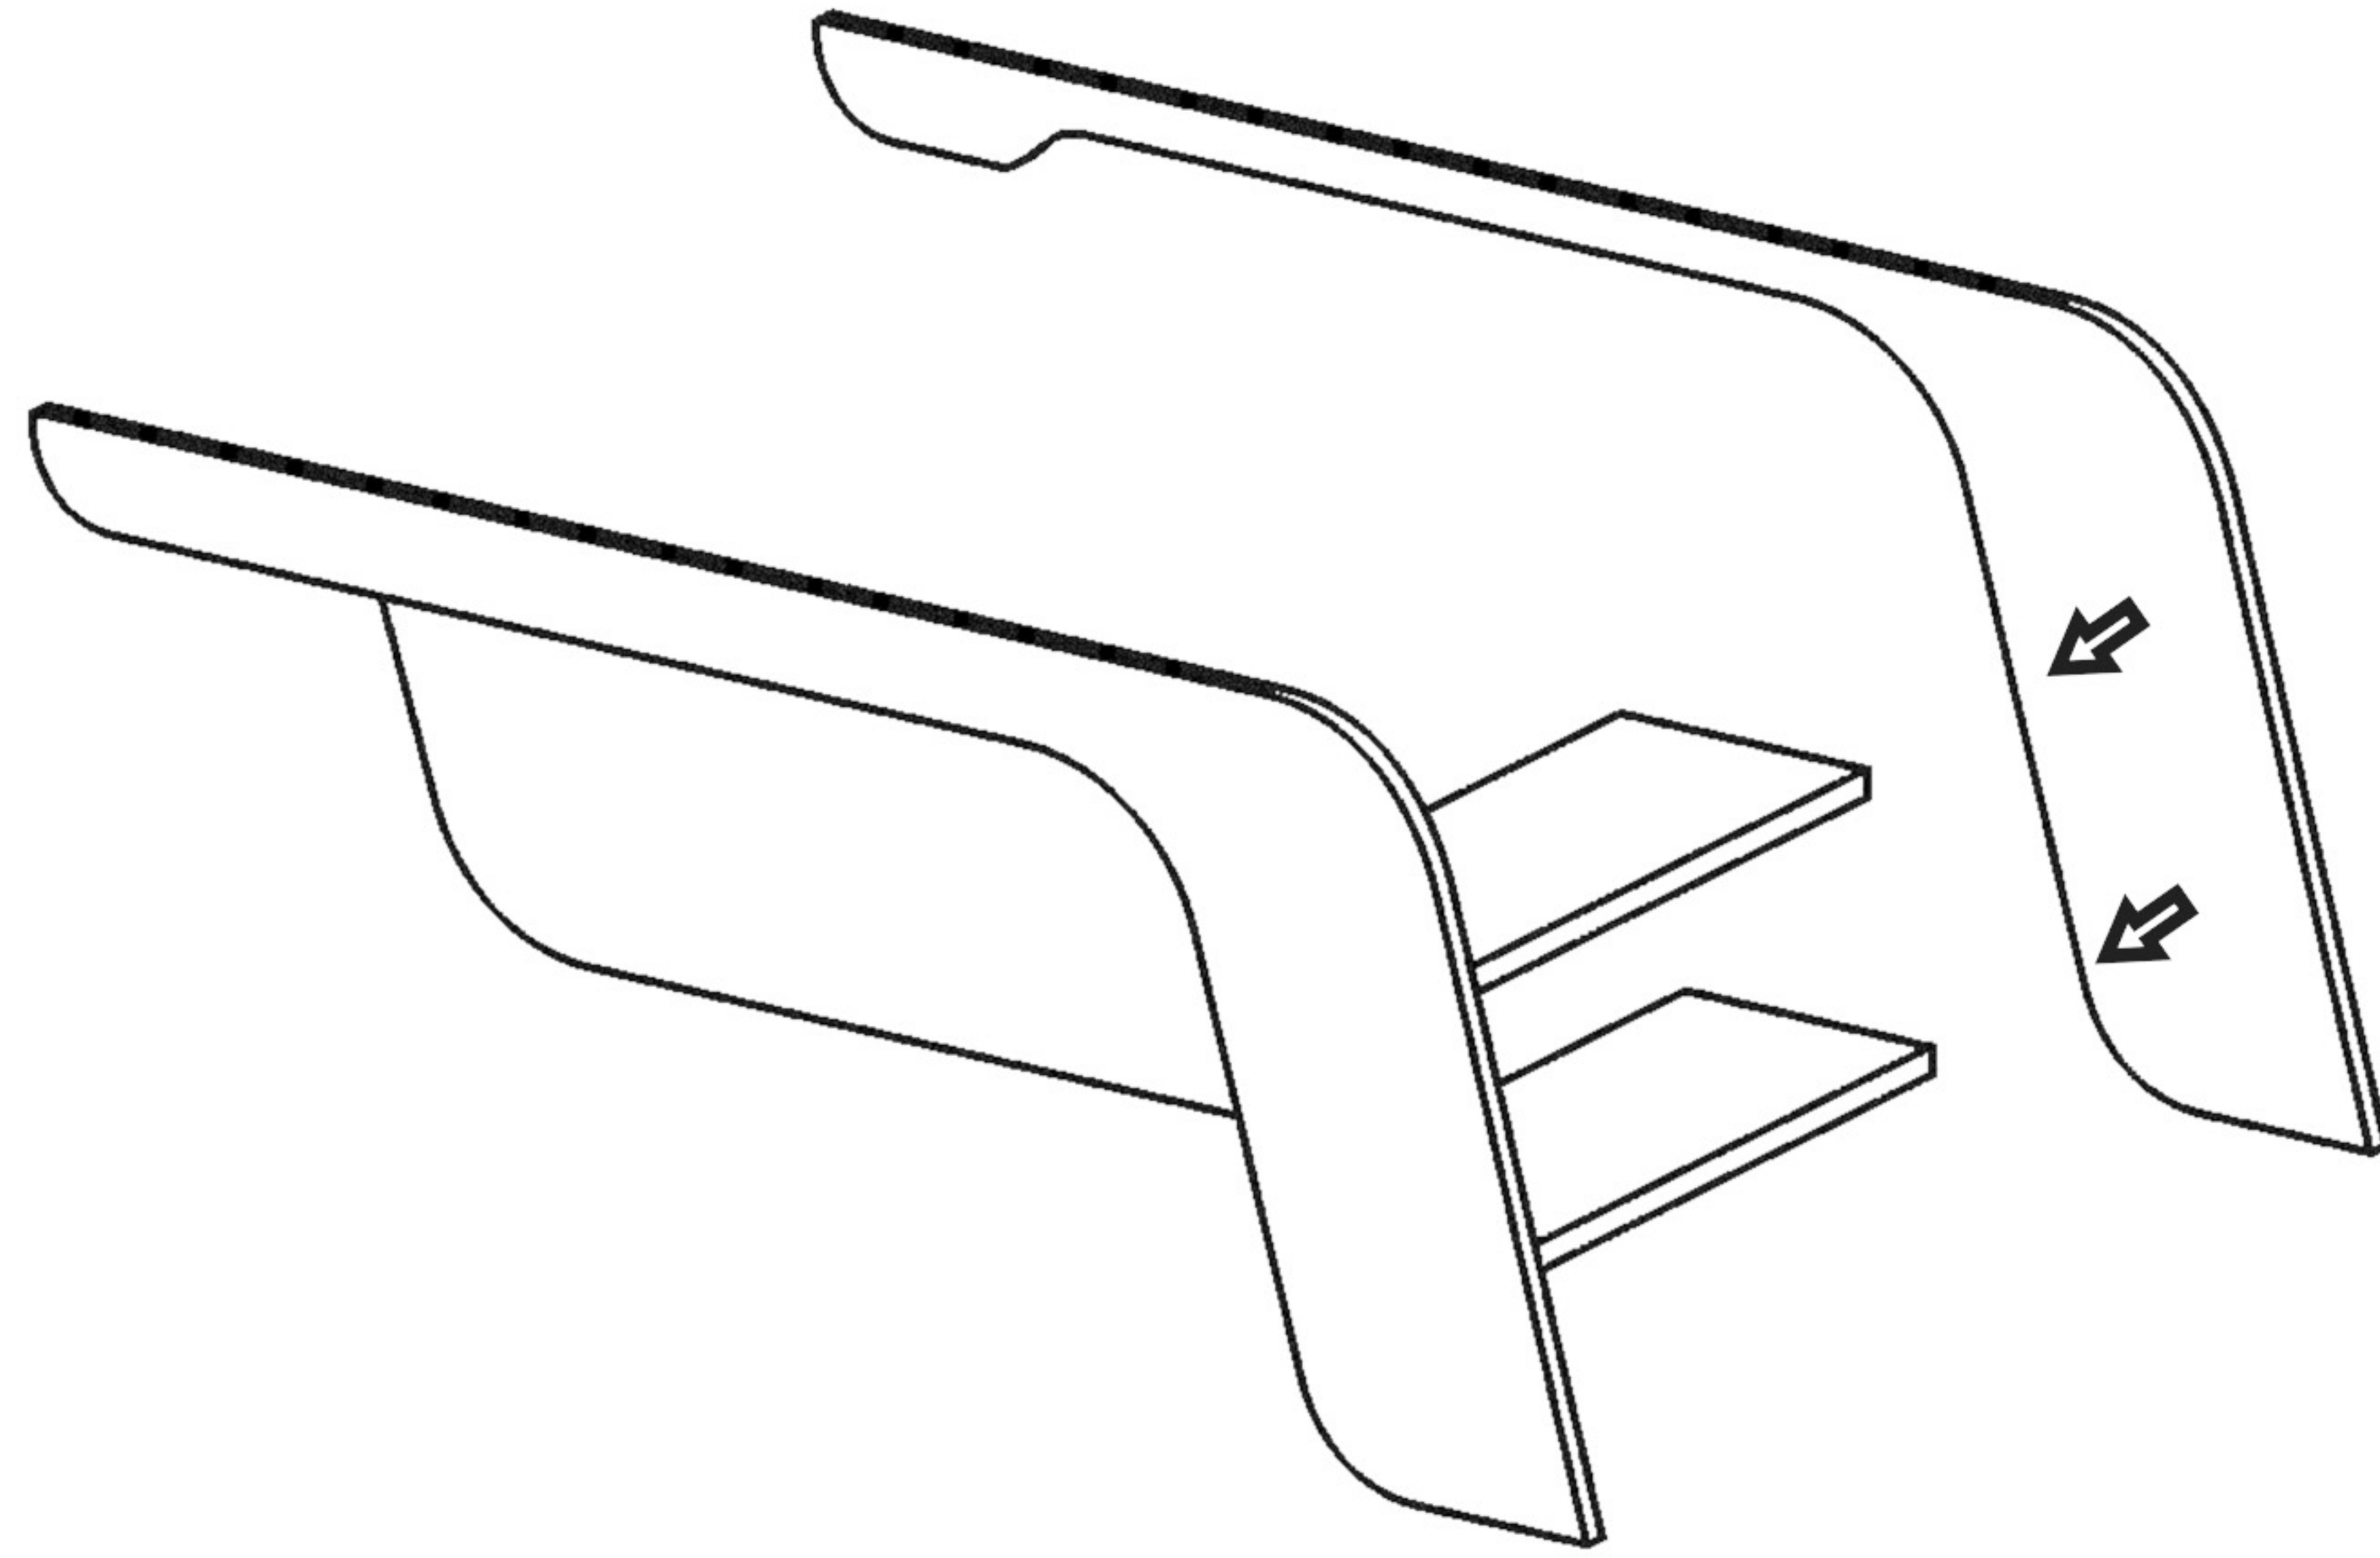

MONTAJ ŐEMASI

GENEL GÖRÜNÜM

1. Ařama

2. Ařama

3. Ařama

konfull
office furniture

ÜRÜN KODU

RGM-180140 (Saę)

HAZIRLAYAN

AÇIKLAMA

L:180 W:140 H:75

MASA

Abdulkadir ARSLAN
Forest industry Engineer