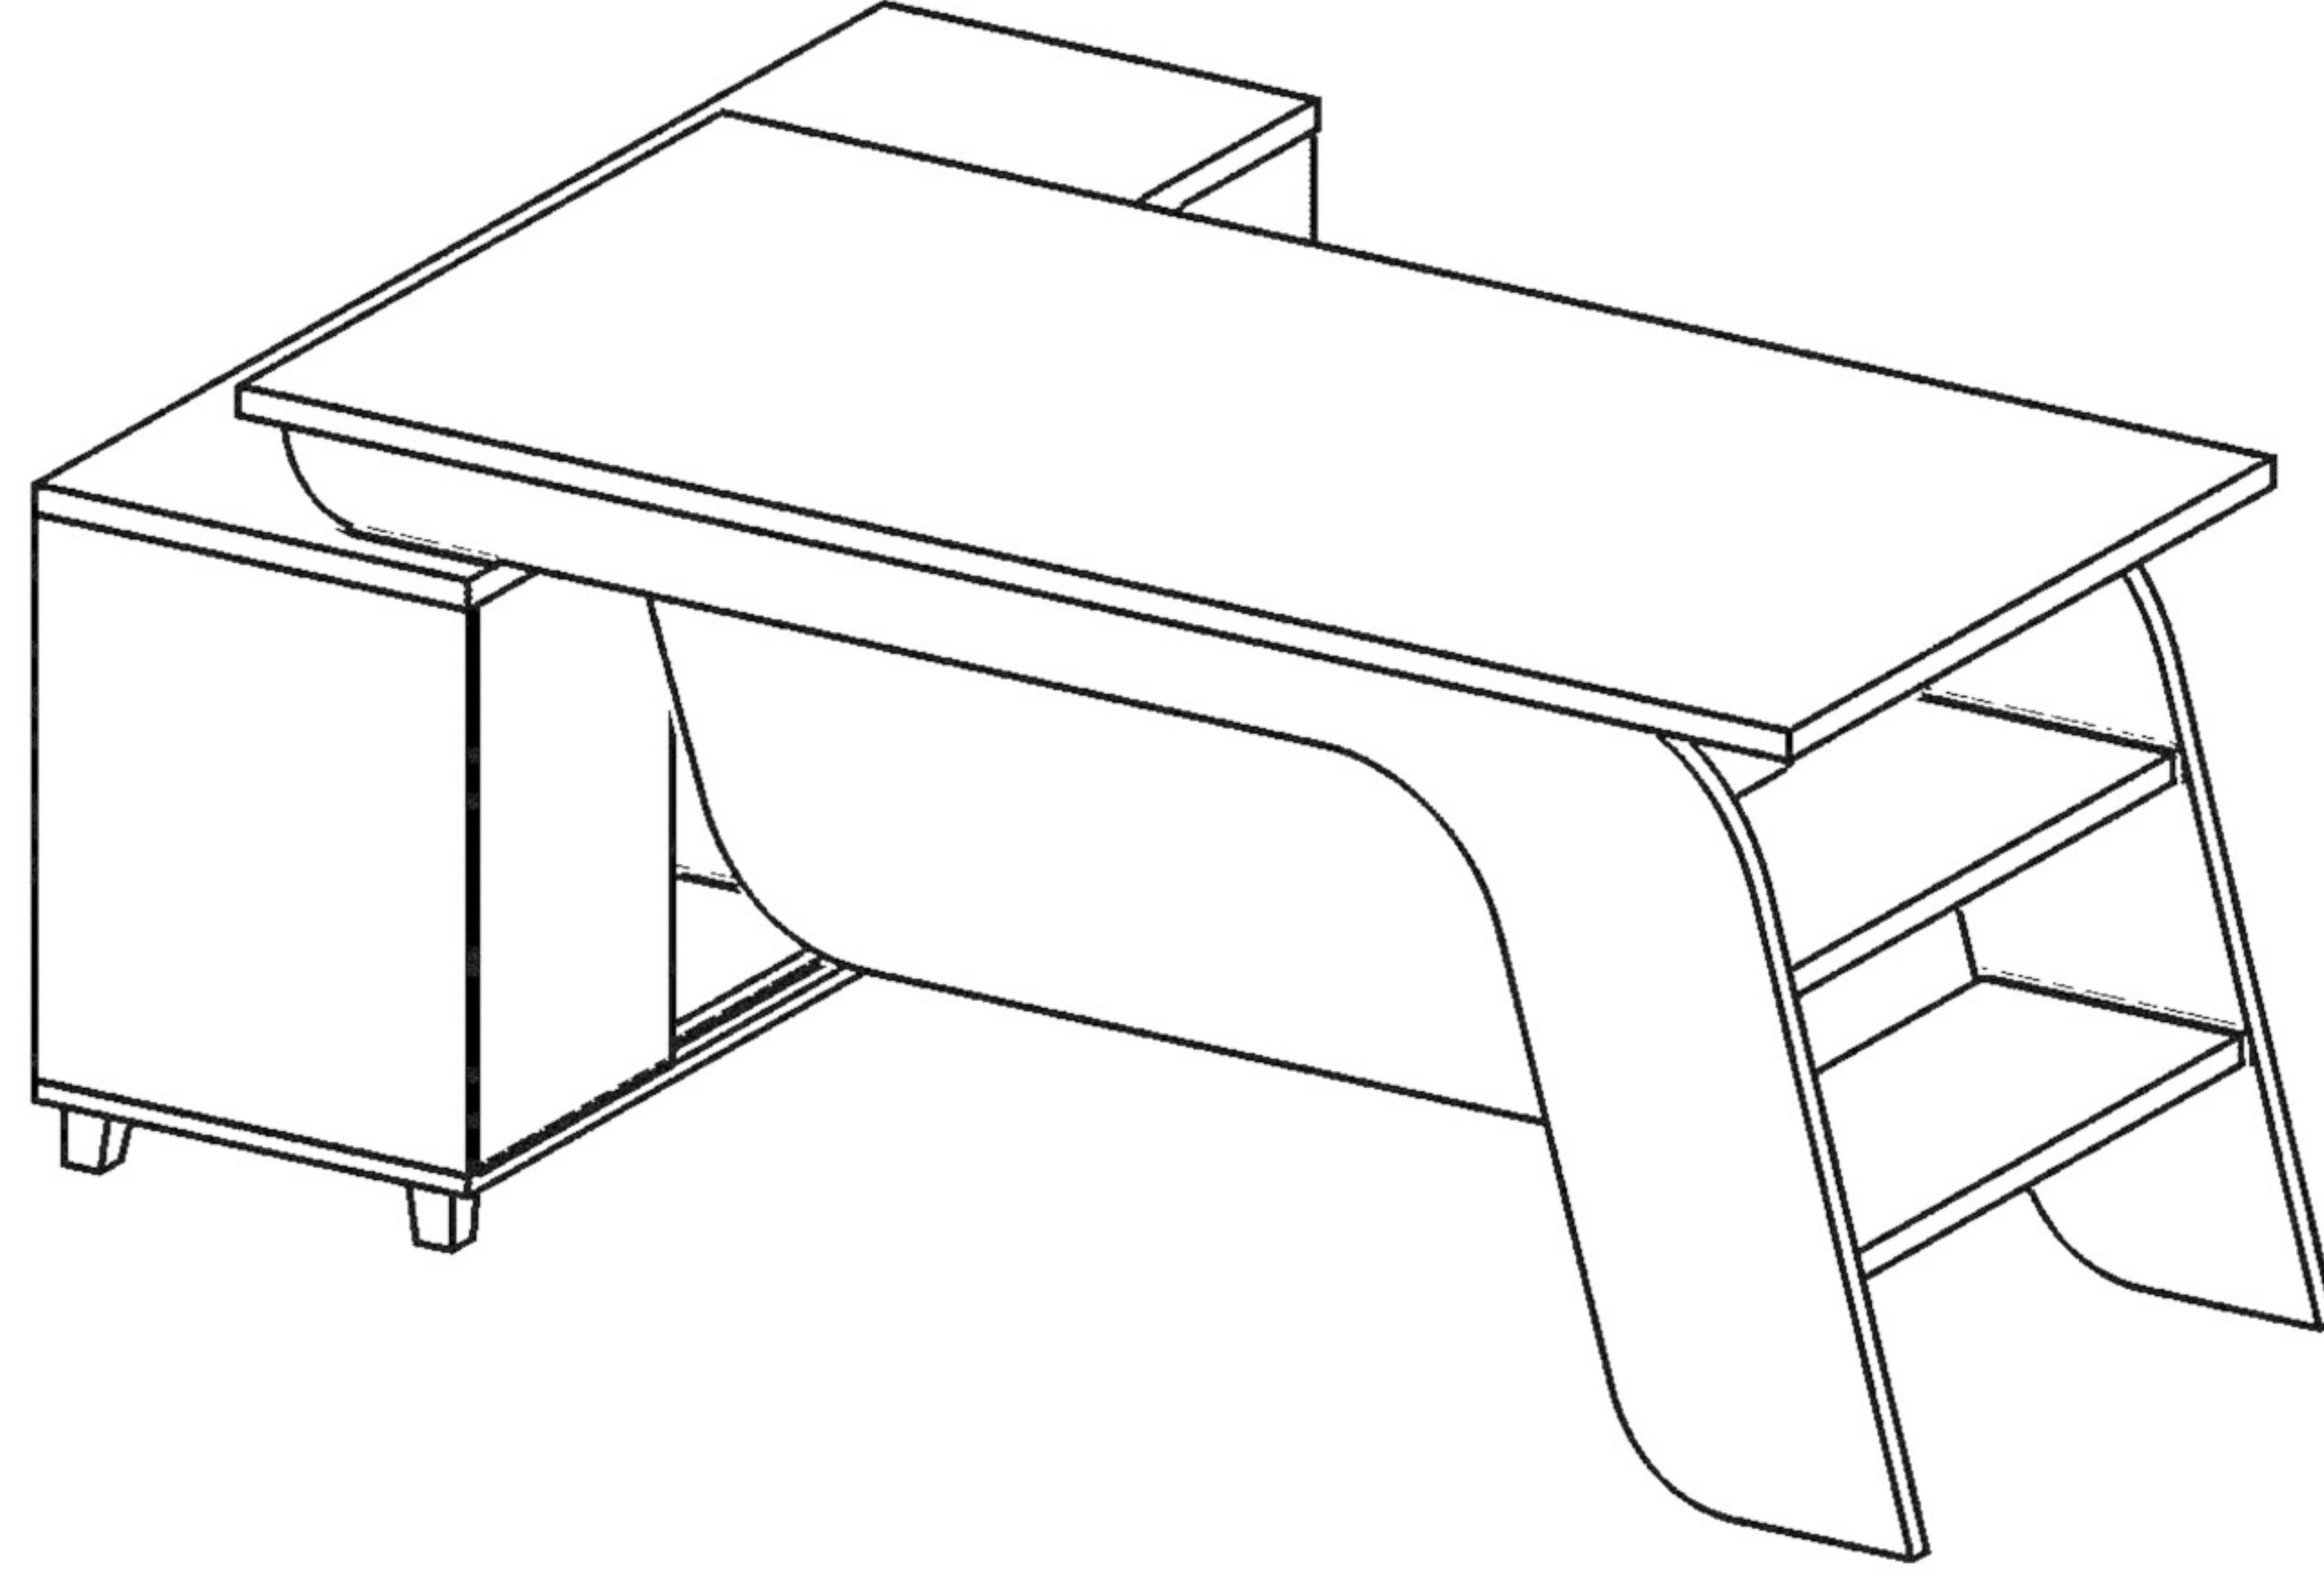

MONTAJ ŐEMASI

GENEL GÖRÜNÜM

1. Ařama

2. Ařama

3. Ařama

konfull
office furniture

ÜRÜN KODU

RGM-180140 (Saę)

HAZIRLAYAN

AÇIKLAMA

L:180 W:140 H:75

MASA

Abdulkadir ARSLAN
Forest industry Engineer