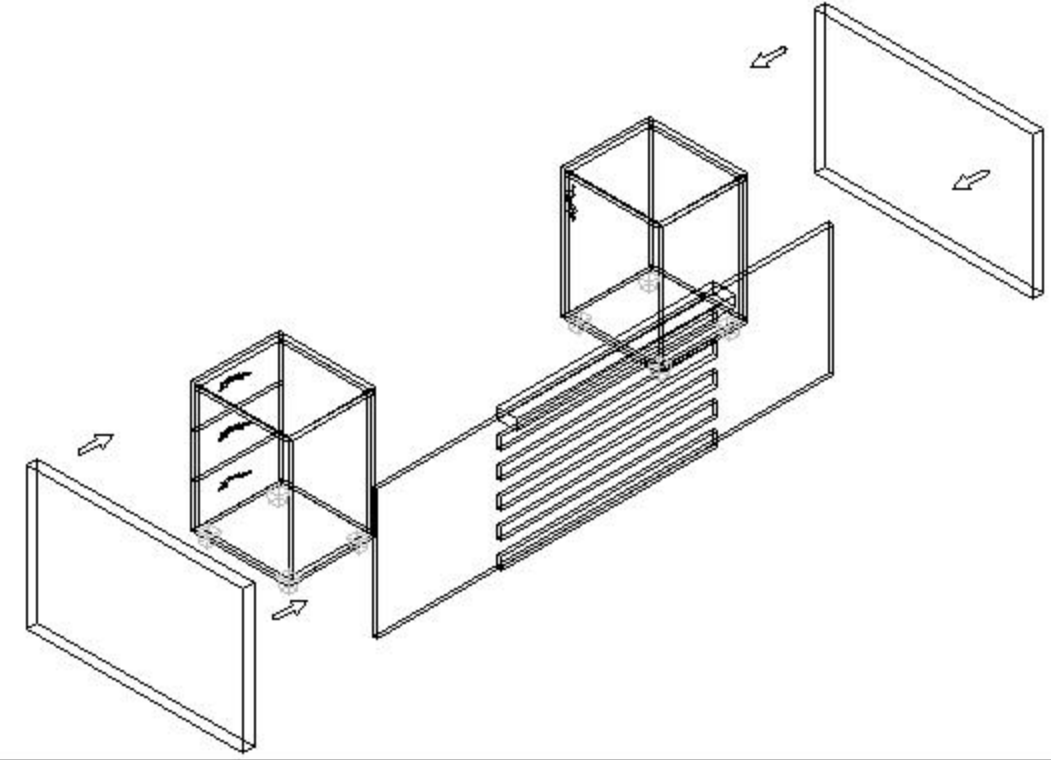

MONTAJ ŐEMASI ①

GENEL GÖRÜNÜM

①

1. Ařama

2. Ařama

konfull
office furniture

ÜRÜN KODU

PSEM-220100

Hazırlayan

AÇIKLAMA

L:180 W:100 H:75

PASİFİK EKO MASA

Abdulkadir ARSLAN