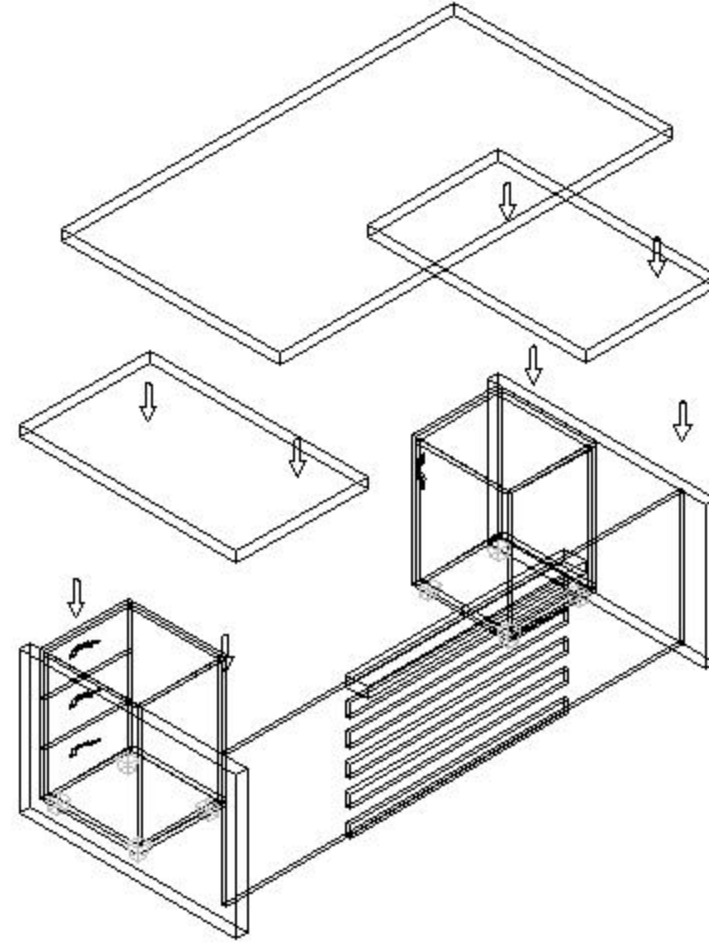

MONTAJ ŐEMASI ①

GENEL GÖRÜNÜM

①

1. Ařama

2. Ařama

konfull
office furniture

ÜRÜN KODU

PSEM-220100

Hazırlayan

AÇIKLAMA

L:180 W:100 H:75

PASİFİK EKO MASA

Abdulkadir ARSLAN