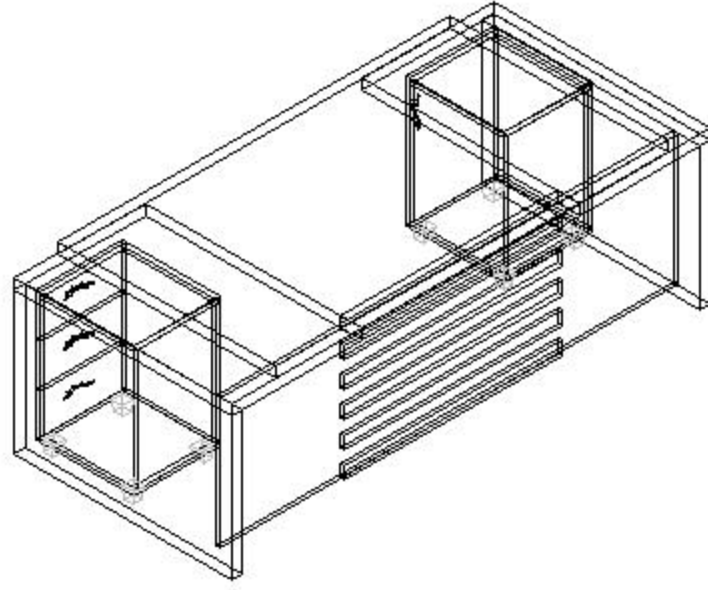

MONTAJ ŐEMASI ①

GENEL GÖRÜNÜM

①

1. Ařama

2. Ařama

konfull
office furniture

ÜRÜN KODU

PSEM-220100

Hazırlayan

AÇIKLAMA

L:180 W:100 H:75

PASİFİK EKO MASA

Abdulkadir ARSLAN