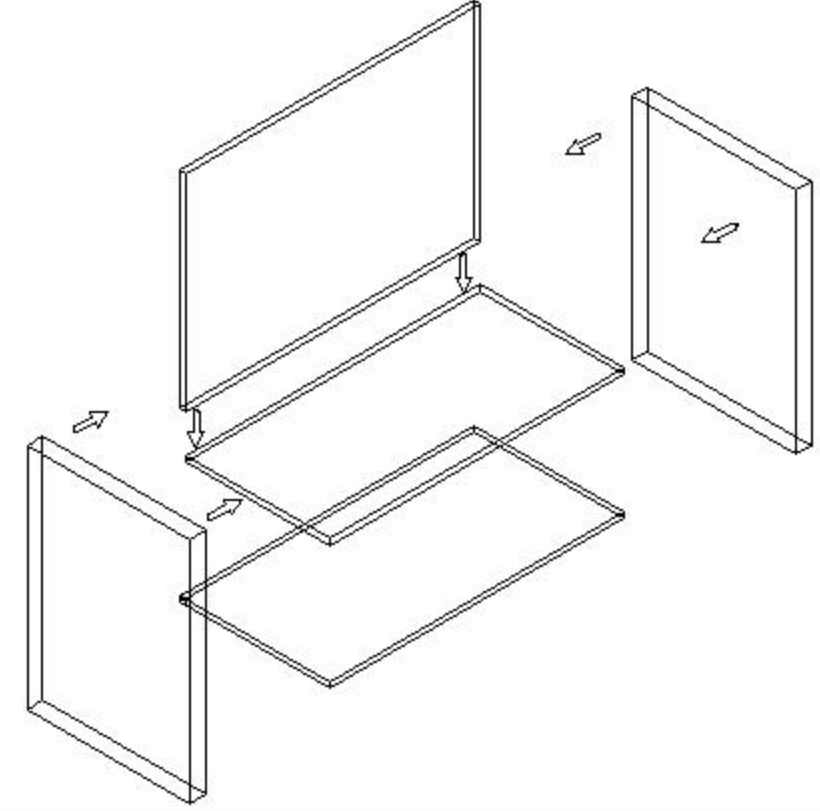

MONTAJ ŐEMASI ①

GENEL GÖRÜNÜM

①

1. Ařama

2. Ařama

konfull
office furniture

ÜRÜN KODU
AÇIKLAMA

PSEE-9050

L:90 W:50 H:75

PASİFİK EKO ETAJER

Hazırlayan

Abdulkadir ARSLAN