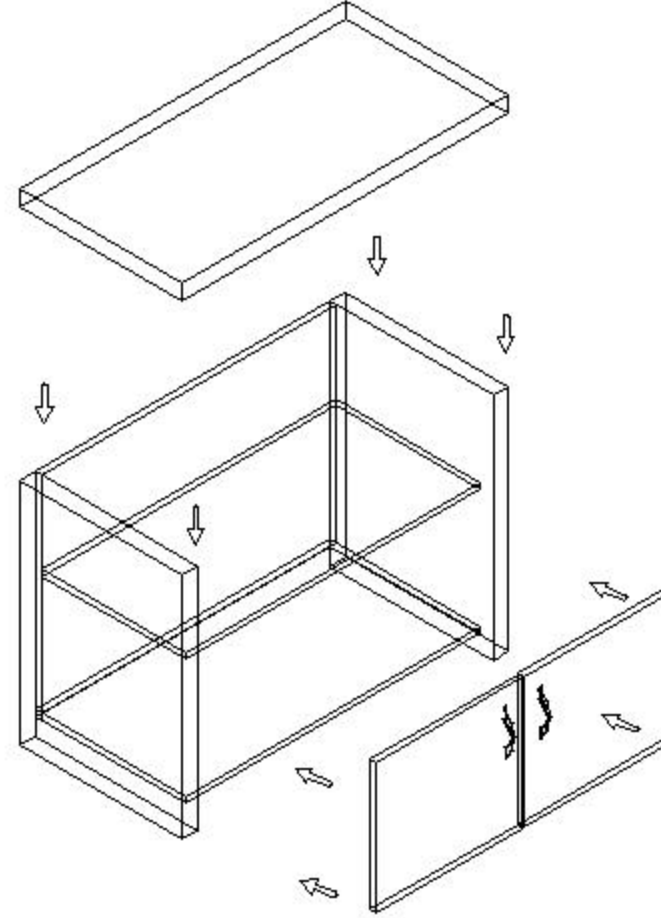

MONTAJ ŐEMASI ①

GENEL GÖRÜNÜM

①

1. Ařama

2. Ařama

konfull
office furniture

ÜRÜN KODU
AÇIKLAMA

PSEE-9050

L:90 W:50 H:75

PASİFİK EKO ETAJER

Hazırlayan

Abdulkadir ARSLAN