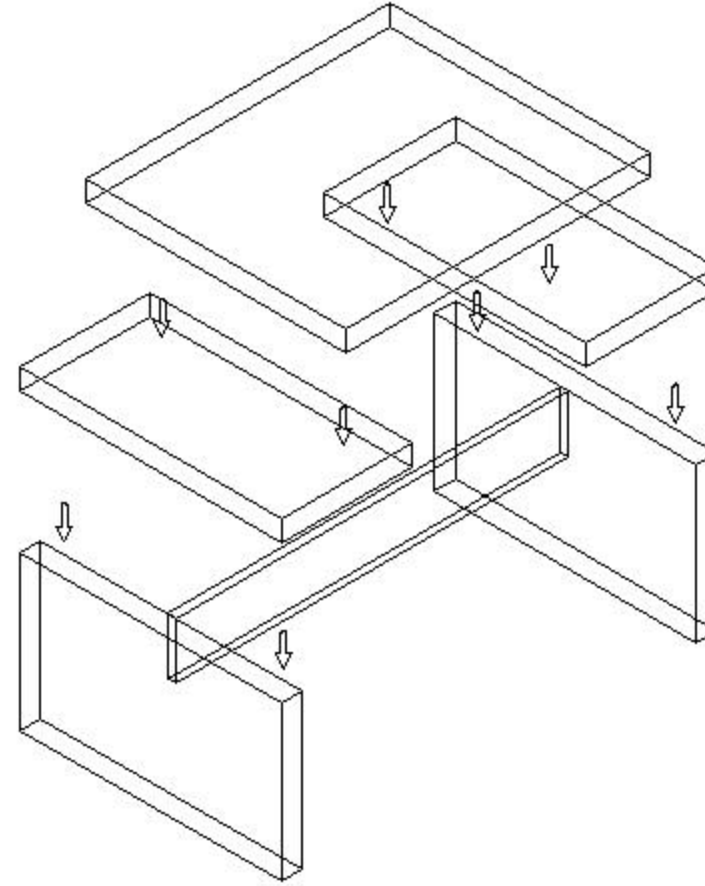

MONTAJ ŐEMASI ①

GENEL GÖRÜNÜM

①

1. Ařama

2. Ařama

konfull
office furniture

ÜRÜN KODU

PSES-7050

Hazırlayan

AÇIKLAMA

L:70 W:50 H:75

PASİFİK EKO SEHPA

Abdulkadir ARSLAN