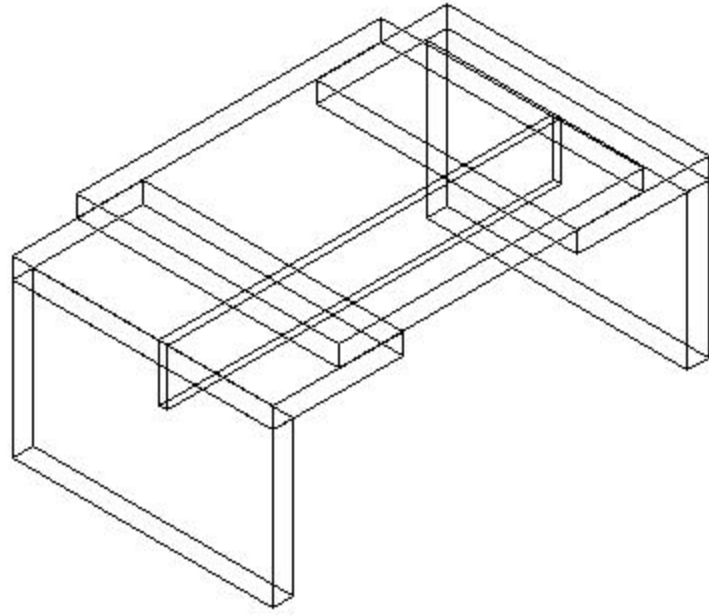

MONTAJ ŐEMASI ①

GENEL GÖRÜNÜM

①

1. Ařama

2. Ařama

konfull
office furniture

ÜRÜN KODU

PSES-7050

Hazırlayan

AÇIKLAMA

L:70 W:50 H:75

PASİFİK EKO SEHPA

Abdulkadir ARSLAN