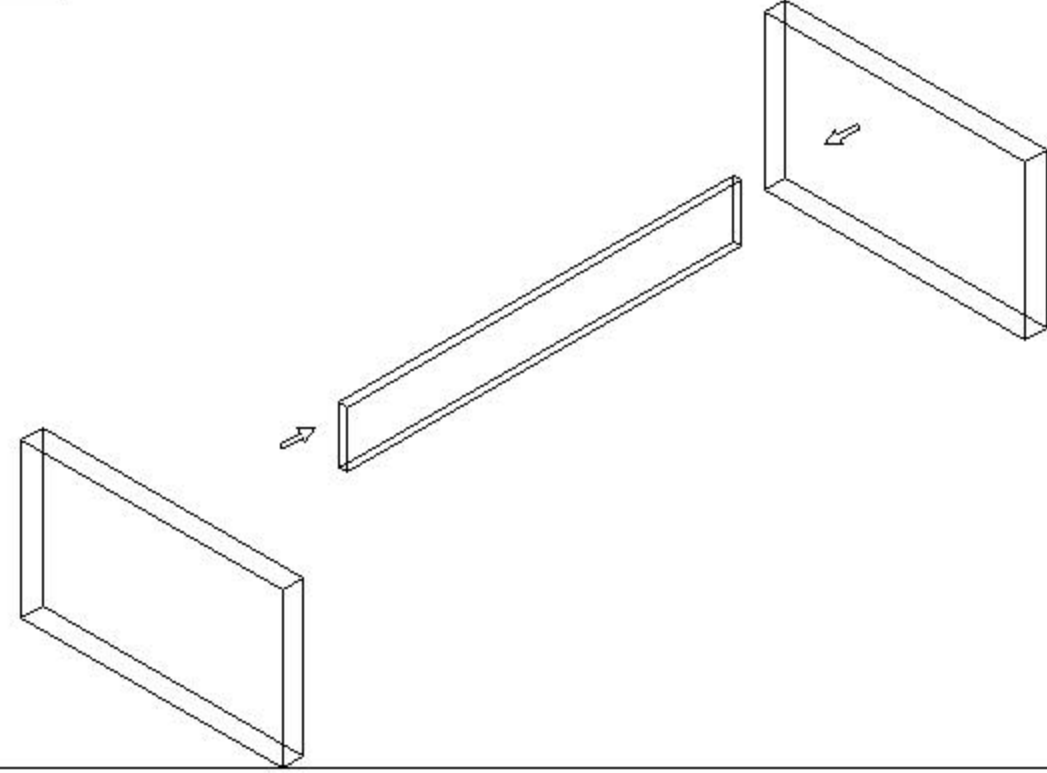

MONTAJ ŐEMASI ①

GENEL GÖRÜNÜM

①

1. Ařama

2. Ařama

konfull
office furniture

ÜRÜN KODU

PSES-7050

Hazırlayan

AÇIKLAMA

L:70 W:50 H:75

PASİFİK EKO SEHPA

Abdulkadir ARSLAN