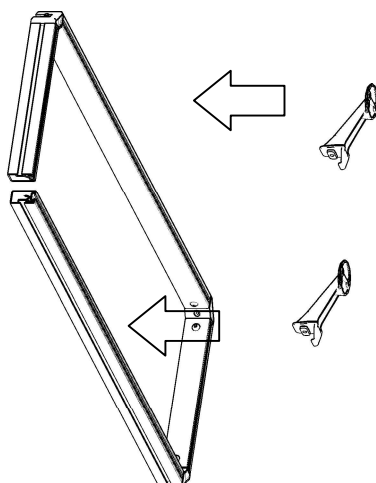

# MONTAJ ŞEMASI

ÜRÜN ADI: INTER MASA

ÜRÜN KODU: INTM-18080

ÜRÜN ÖLÇÜLERİ: 180\*80\*75H

**konfull**  
office furniture

GENEL GÖRÜNÜM

1. AŞAMA

2. AŞAMA