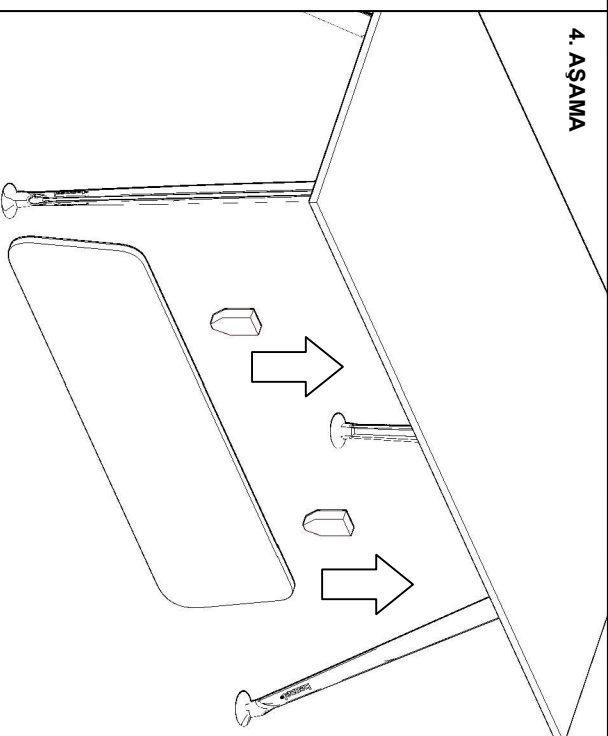

MONTAJ ŞEMASI

ÜRÜN ADI: INTER MASA

ÜRÜN KODU: INTM-18080

ÜRÜN ÖLÇÜLERİ: 180*80*75H

konfull
office furniture

GENEL GÖRÜNÜM

1. AŞAMA

2. AŞAMA

3. AŞAMA

4. AŞAMA

5. AŞAMA