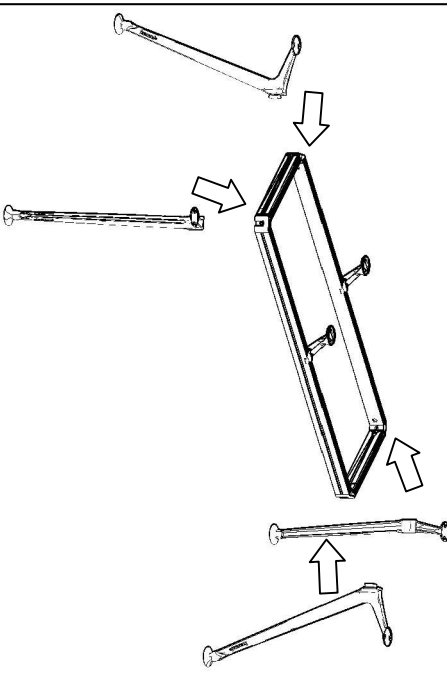

# MONTAJ ŞEMASI

ÜRÜN ADI: INTER MASA

ÜRÜN KODU: INTM-18080

ÜRÜN ÖLÇÜLERİ: 180\*80\*75H

**konfull**  
office furniture

GENEL GÖRÜNÜM

1. AŞAMA

2. AŞAMA