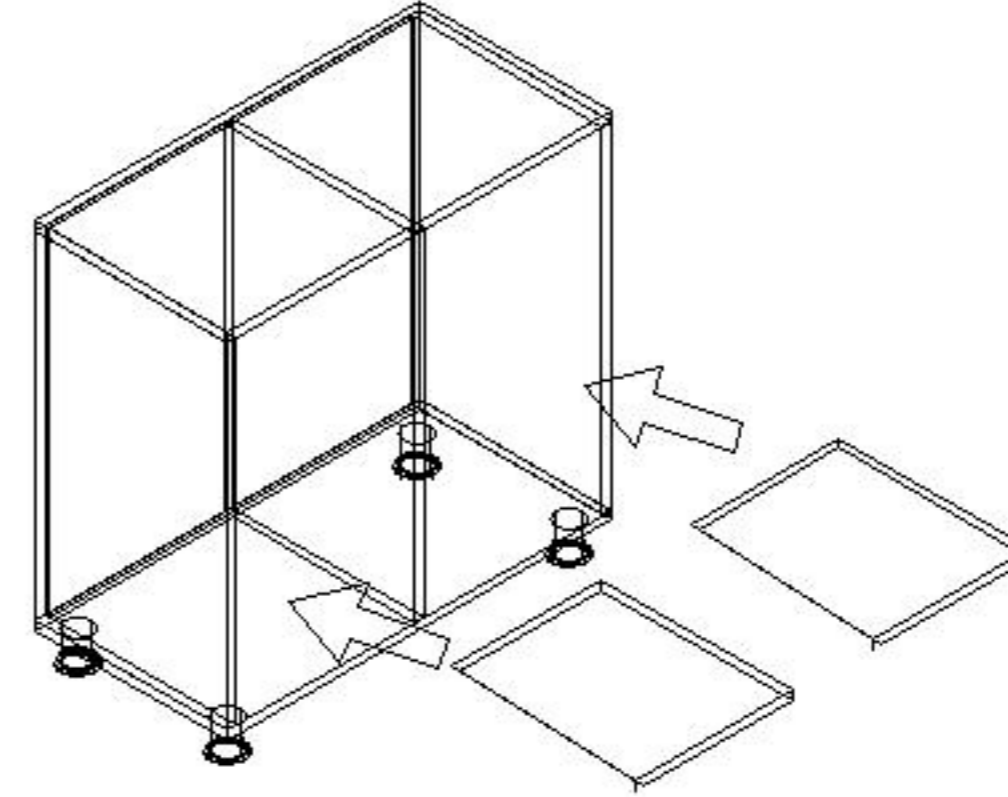

## 3. Ařama

**konfull**  
office furniture

ÜRÜN KODU

AÇIKLAMA

L:80 W:40 H:80

DLP-FLX800

FLEXİ AÇIK RAFLI DOLAP

Hazırlayan