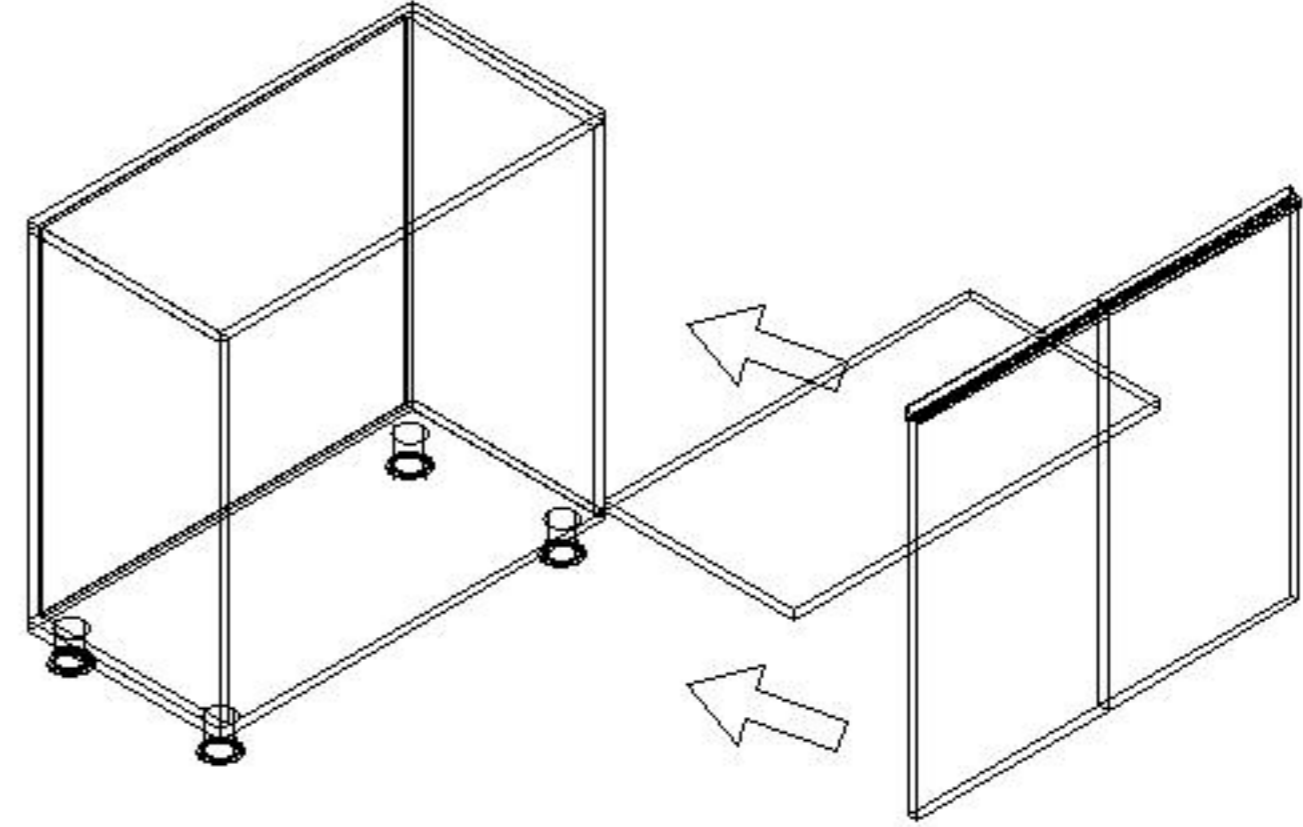

## 3. Ařama

**konfull**  
office furniture

ÜRÜN KODU

AÇIKLAMA

L:80 W:40 H:80

DLP-FLX801

FLEXİ DOLAP

Hazırlayan