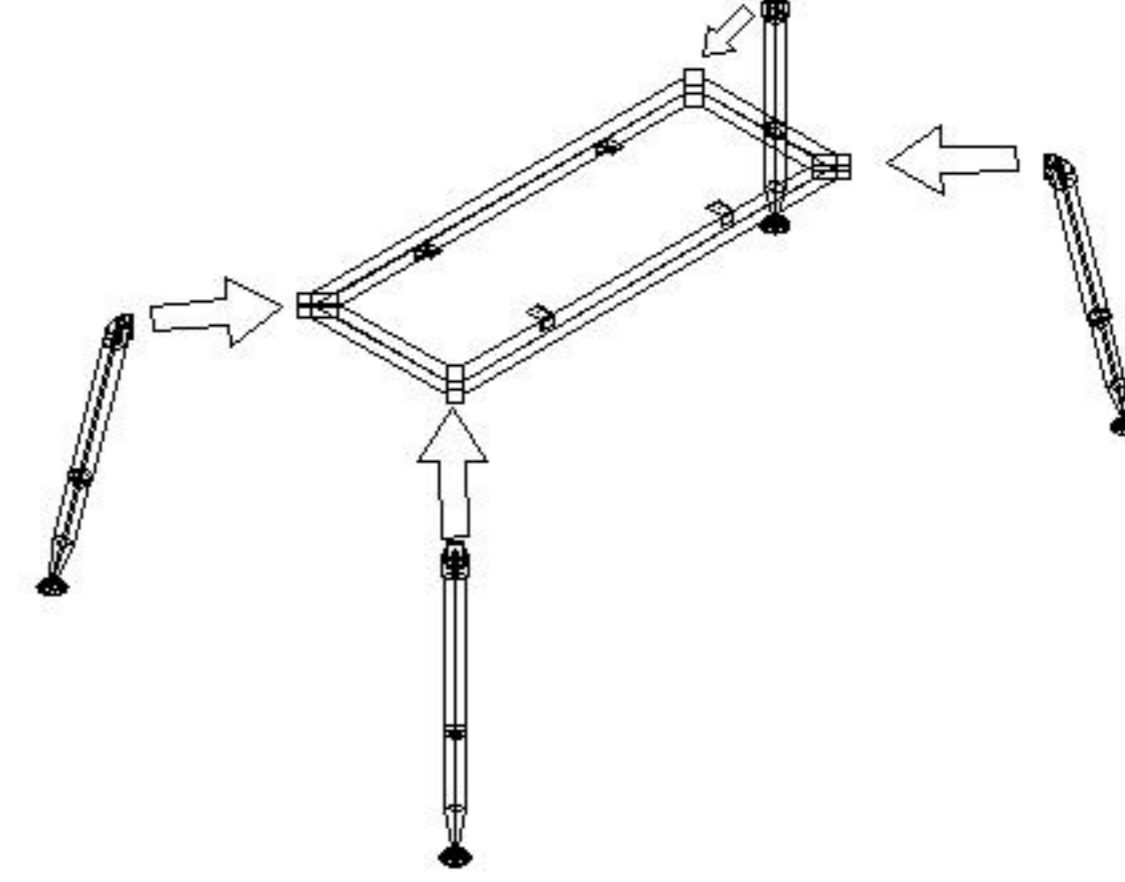

MONTAJ ŐEMASI

GENEL GÖRÜNÜM

1. Ařama

AYAKLAR ŐASEYE BAĐLANIR.

2. Ařama

ÜST TABLA ŐASEYE BAĐLANIR

3. Ařama

PERDE BAĐLANIR

konfull
office furniture

ÜRÜN KODU

BRL-16080

Hazırlayan

AÇIKLAMA

L:160 W:80 H:75

BERİL MASA

Orm. End. Müh. : Abdulkadir ARSLAN