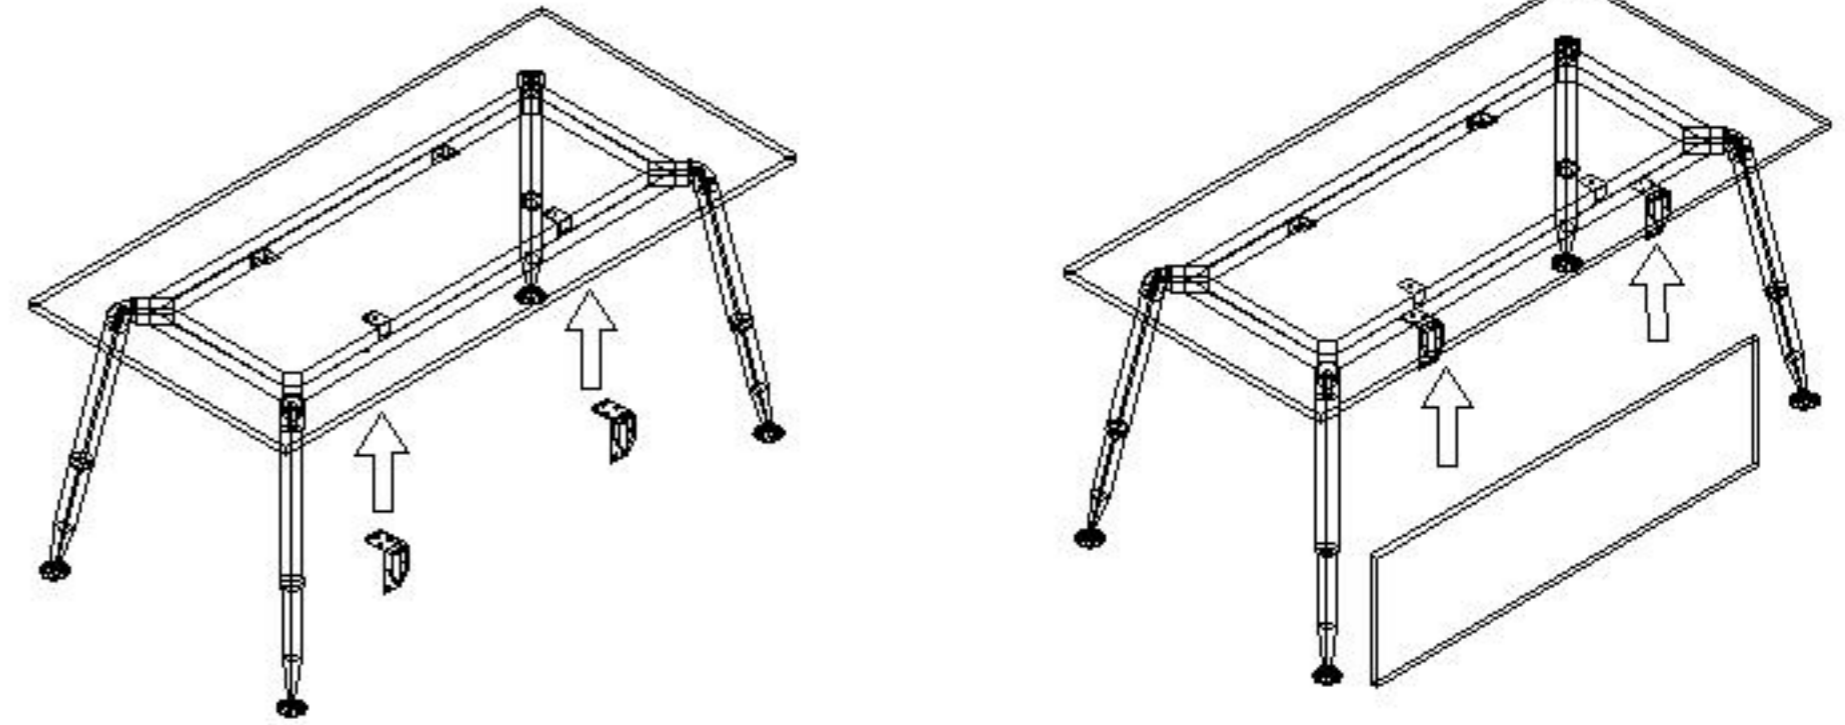

MONTAJ ŐEMASI

GENEL GÖRÜNÜM

1. Ařama

AYAKLAR ŐASEYE BAĐLANIR.

2. Ařama

ÜST TABLA ŐASEYE BAĐLANIR

3. Ařama

PERDE BAĐLANIR

konfull
office furniture

ÜRÜN KODU

BRL-16080

Hazırlayan

AÇIKLAMA

L:160 W:80 H:75

BERİL MASA

Orm. End. Müh. : Abdulkadir ARSLAN