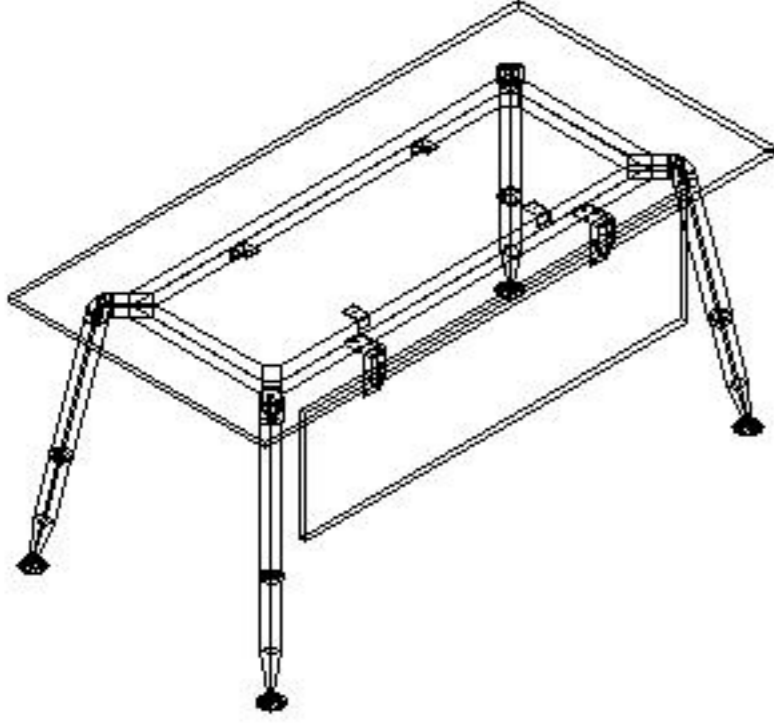

MONTAJ ŐEMASI

GENEL GÖRÜNÜM

1. Ařama

AYAKLAR ŐASEYE BAĐLANIR.

2. Ařama

ÜST TABLA ŐASEYE BAĐLANIR

3. Ařama

PERDE BAĐLANIR

konfull
office furniture

ÜRÜN KODU

BRL-16080

Hazırlayan

AÇIKLAMA

L:160 W:80 H:75

BERİL MASA

Orm. End. Müh. : Abdulkadir ARSLAN