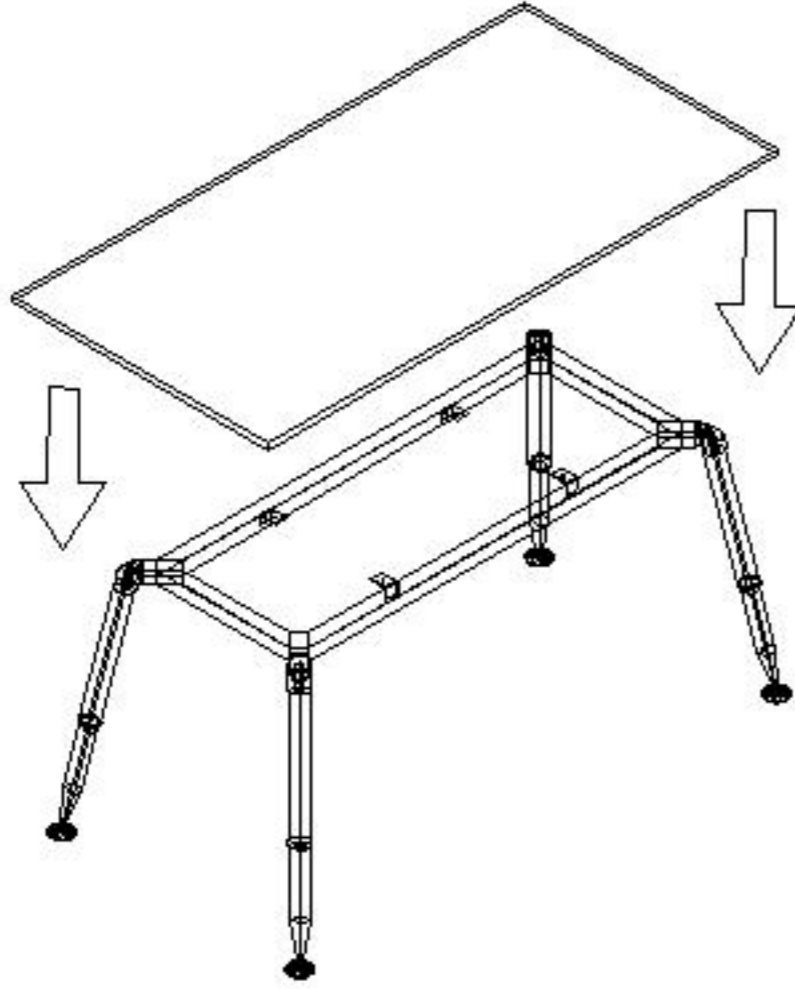

MONTAJ ŐEMASI

GENEL GÖRÜNÜM

1. Ařama

AYAKLAR ŐASEYE BAĐLANIR.

2. Ařama

ÜST TABLA ŐASEYE BAĐLANIR

3. Ařama

PERDE BAĐLANIR

konfull
office furniture

ÜRÜN KODU

BRL-16080

Hazırlayan

AÇIKLAMA

L:160 W:80 H:75

BERİL MASA

Orm. End. Müh. : Abdulkadir ARSLAN