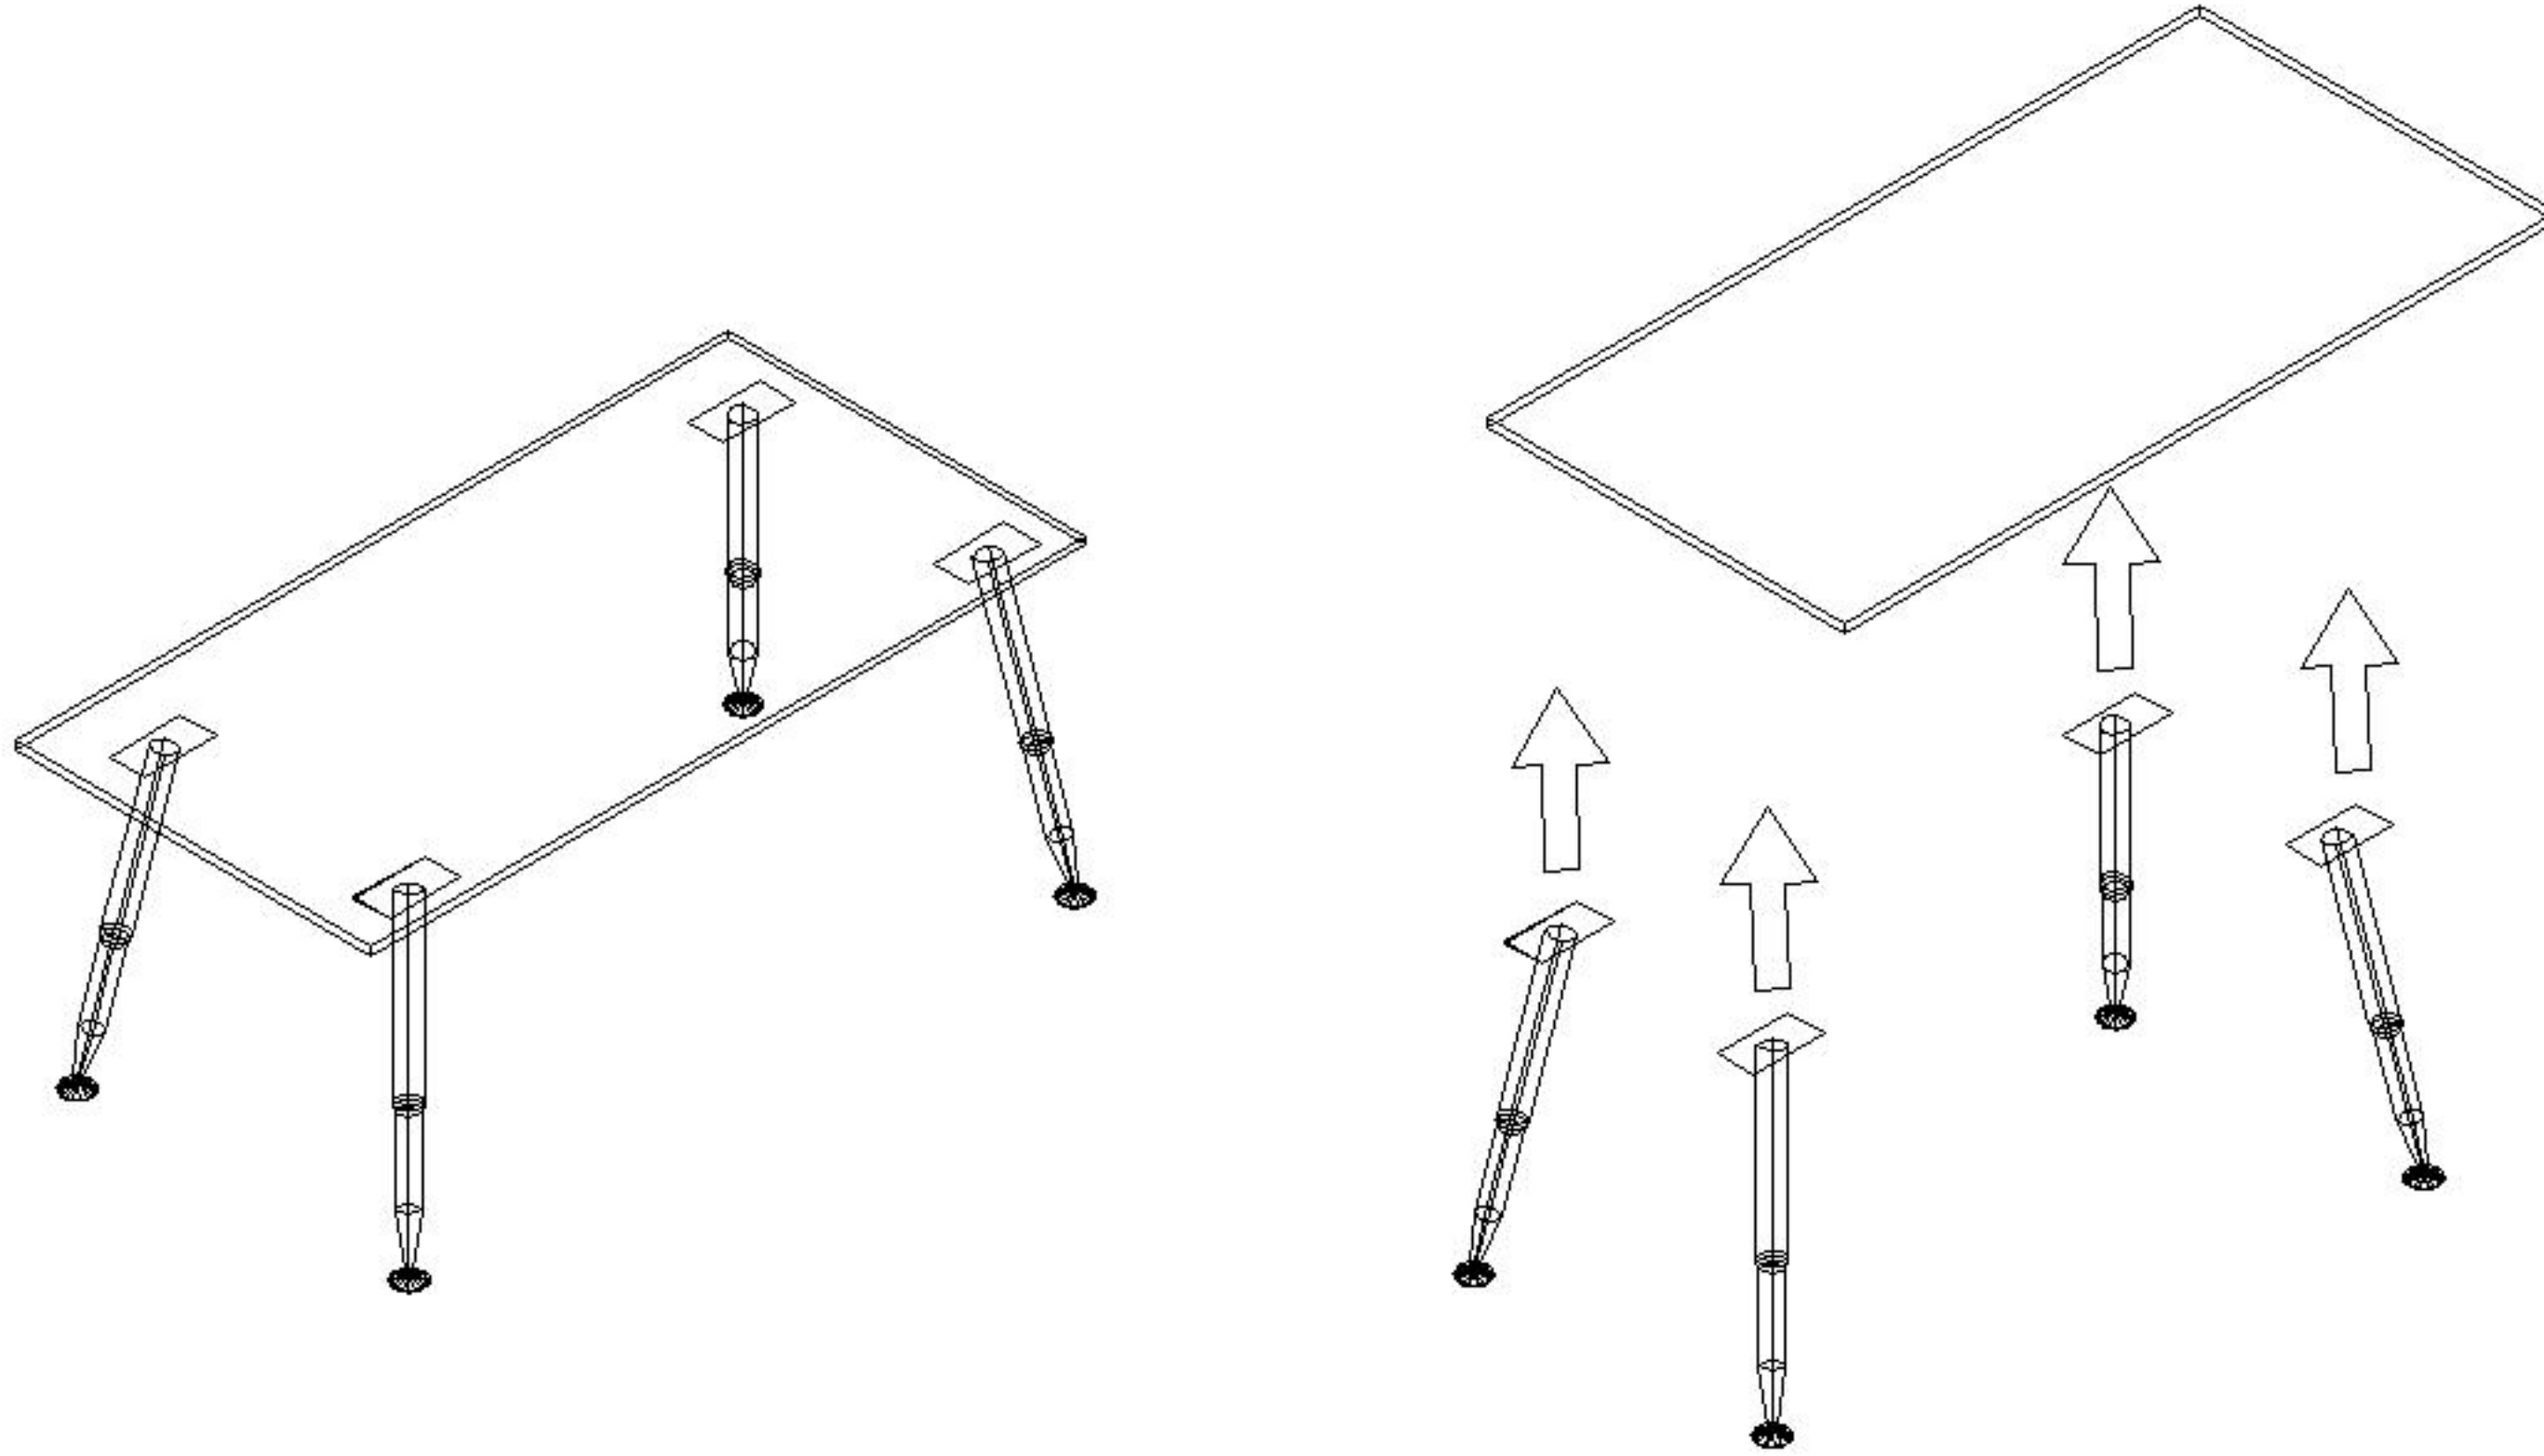

MONTAJ ŐEMASI

GENEL GÖRÜNÜM

konfull
office furniture

ÜRÜN KODU

AÇIKLAMA

L:80 W:50 H:45

BRLS-8050

BERİL SEHPA