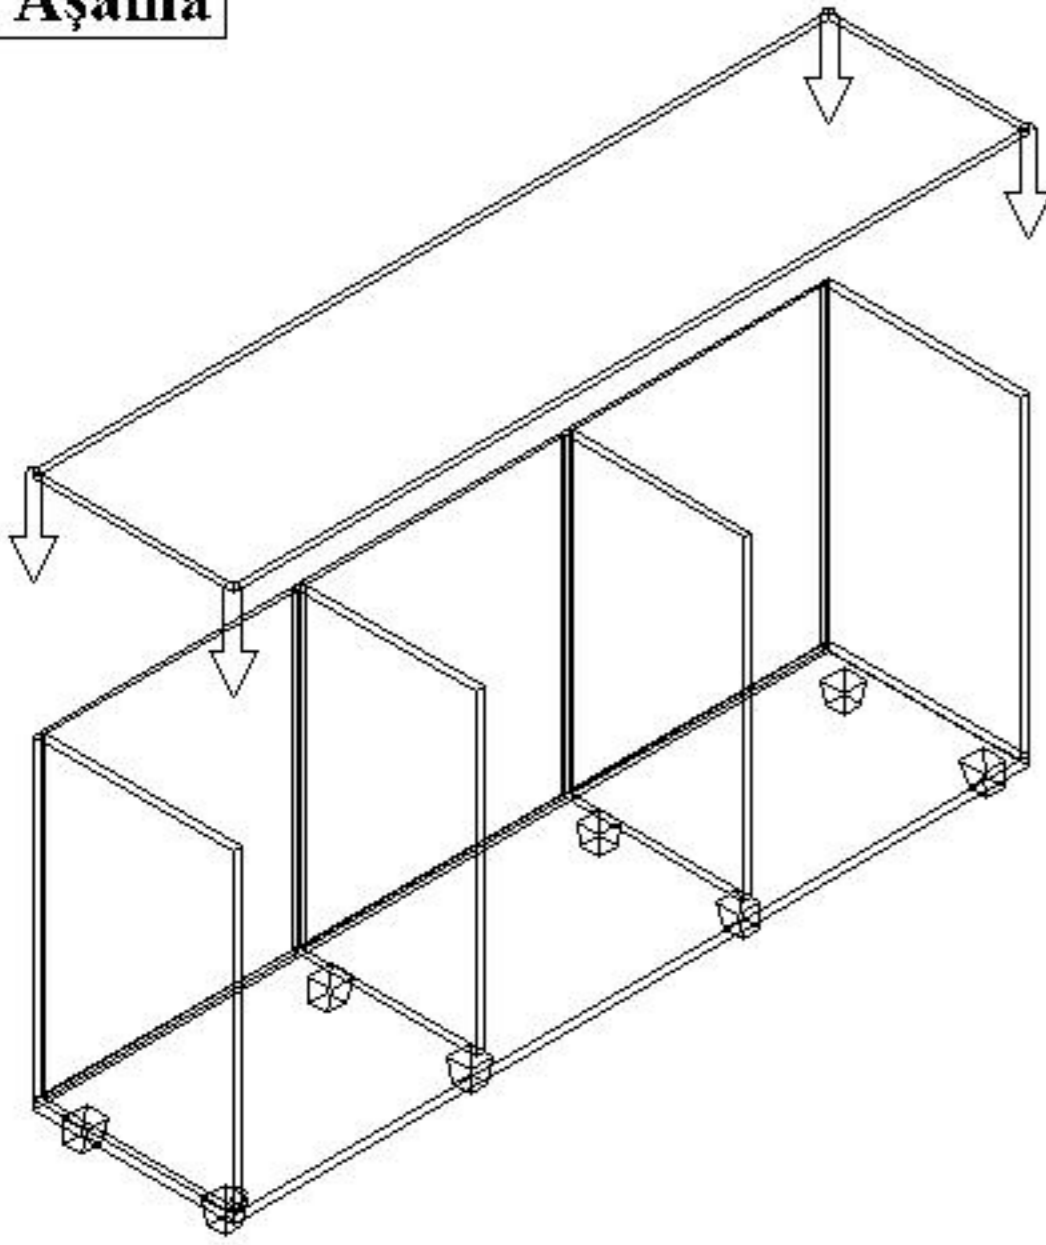

MONTAJ ŐEMASI

GENEL GÖRÜNÜM

1. Ařama

2. Ařama

3. Ařama

4. Ařama

5. Ařama

konfull
office furniture

ÜRÜN KODU
AÇIKLAMA

DLP-180081

L:180 W:40 H:80

180*80 SÜRGÜLÜ DOLAP

Hazırlayan

Orm. End. Müh: Abdulkadir ARSLAN