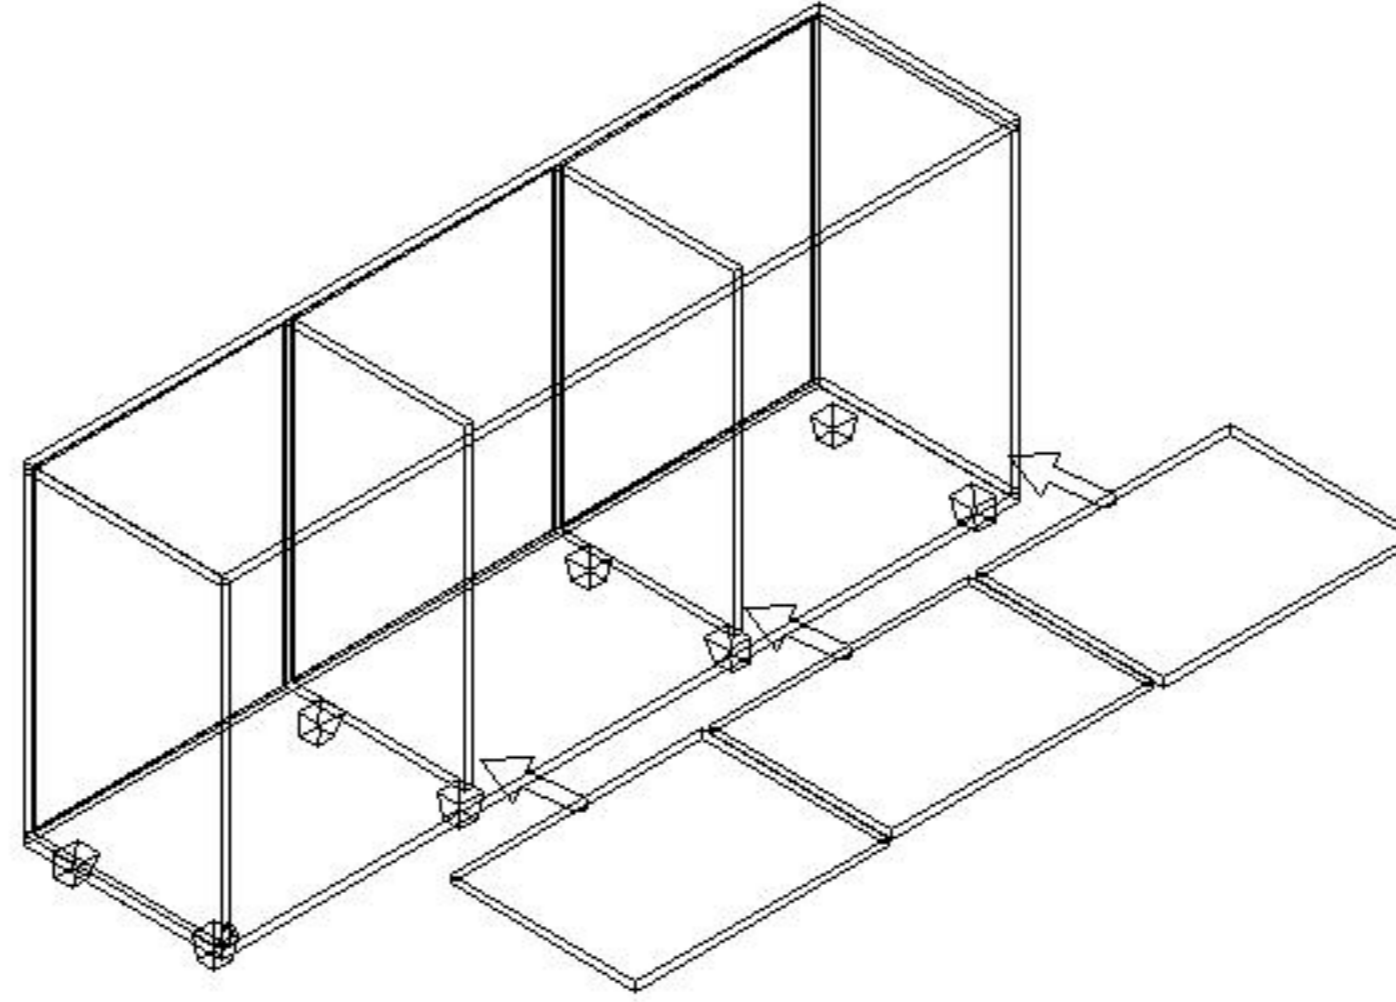

MONTAJ ŐEMASI

GENEL GÖRÜNÜM

1. Ařama

2. Ařama

3. Ařama

4. Ařama

5. Ařama

konfull
office furniture

ÜRÜN KODU
AÇIKLAMA

DLP-180081

L:180 W:40 H:80

180*80 SÜRGÜLÜ DOLAP

Hazırlayan

Orm. End. Müh: Abdulkadir ARSLAN