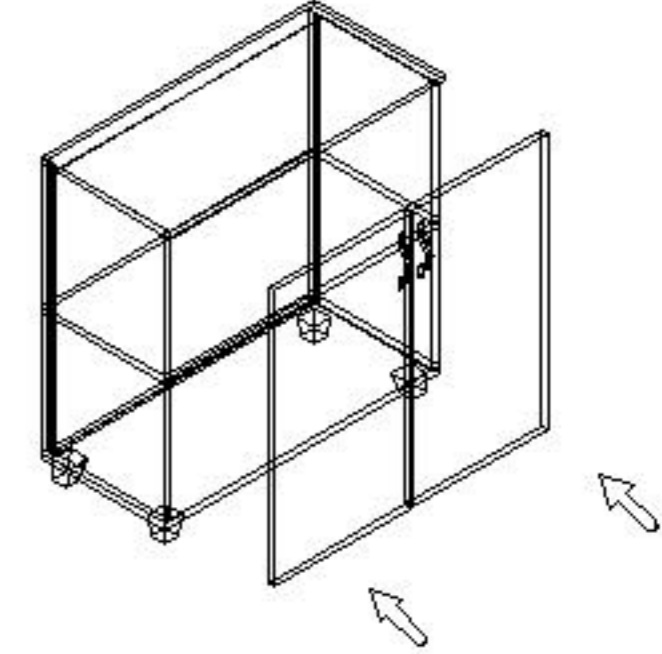

MONTAJ ŐEMASI

GENEL GÖRÜNÜM

1.ařama

İlk olarak;4 adet vazo ayaklar 3.5x18 mm'lik toplam 12 adet vida yardımıyla dolap altına bağlanır ve kapak üzerine takılır.Sonra dolap yanları minifix yardımıyla dolap altına monte edilir.

2.ařama

2. Ařamada; Arkalık yan kanallara geçirilir.

3.ařama

3.Ařamada;Dolap tac'ı 4 adet minifix yardımıyla dolap yanlarına bağlanır ve raf pimlerle dolabın içine takılarak raf dolaba yerleřtirilir.

4.ařama

Son olarak; Dolap yanlarında bulunan menteře deliklerine menteřeler takılır.Menteřeler 3.5x18 mm'lik vida ile dolap kapaklarına bağlanır.

konfull
office furniture

ÜRÜN KODU
AÇIKLAMA

L:80 W:40 H:80

DLP-80081