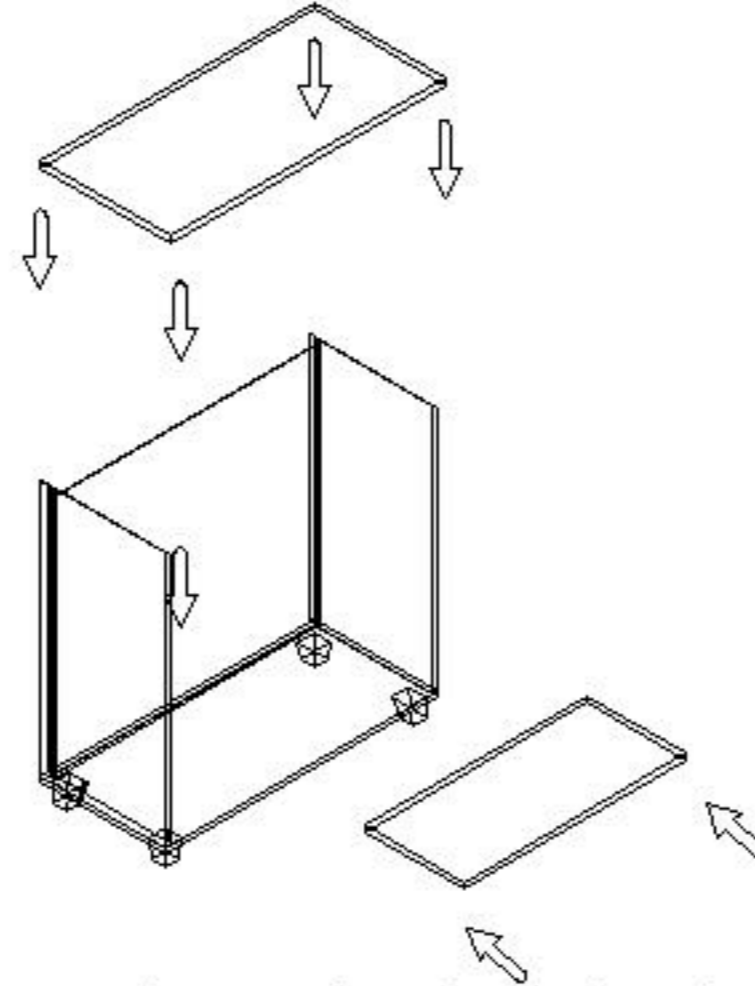

MONTAJ ŐEMASI

GENEL GÖRÜNÜM

1.ařama

İlk olarak;4 adet vazo ayaklar 3.5x18 mm'lik toplam 12 adet vida yardımıyla dolap altına bağlanır ve kapak üzerine takılır.Sonra dolap yanları minifix yardımıyla dolap altına monte edilir.

2.ařama

2. Ařamada; Arkalık yan kanallara geçirilir.

3.ařama

3.Ařamada;Dolap tac'ı 4 adet minifix yardımıyla dolap yanlarına bağlanır ve raf pimlerle dolabın içine takılarak raf dolaba yerleřtirilir.

4.ařama

Son olarak; Dolap yanlarında bulunan menteře deliklerine menteřeler takılır.Menteřeler 3.5x18 mm'lik vida ile dolap kapaklarına bağlanır.

konfull
office furniture

ÜRÜN KODU
AÇIKLAMA

L:80 W:40 H:80

DLP-80081