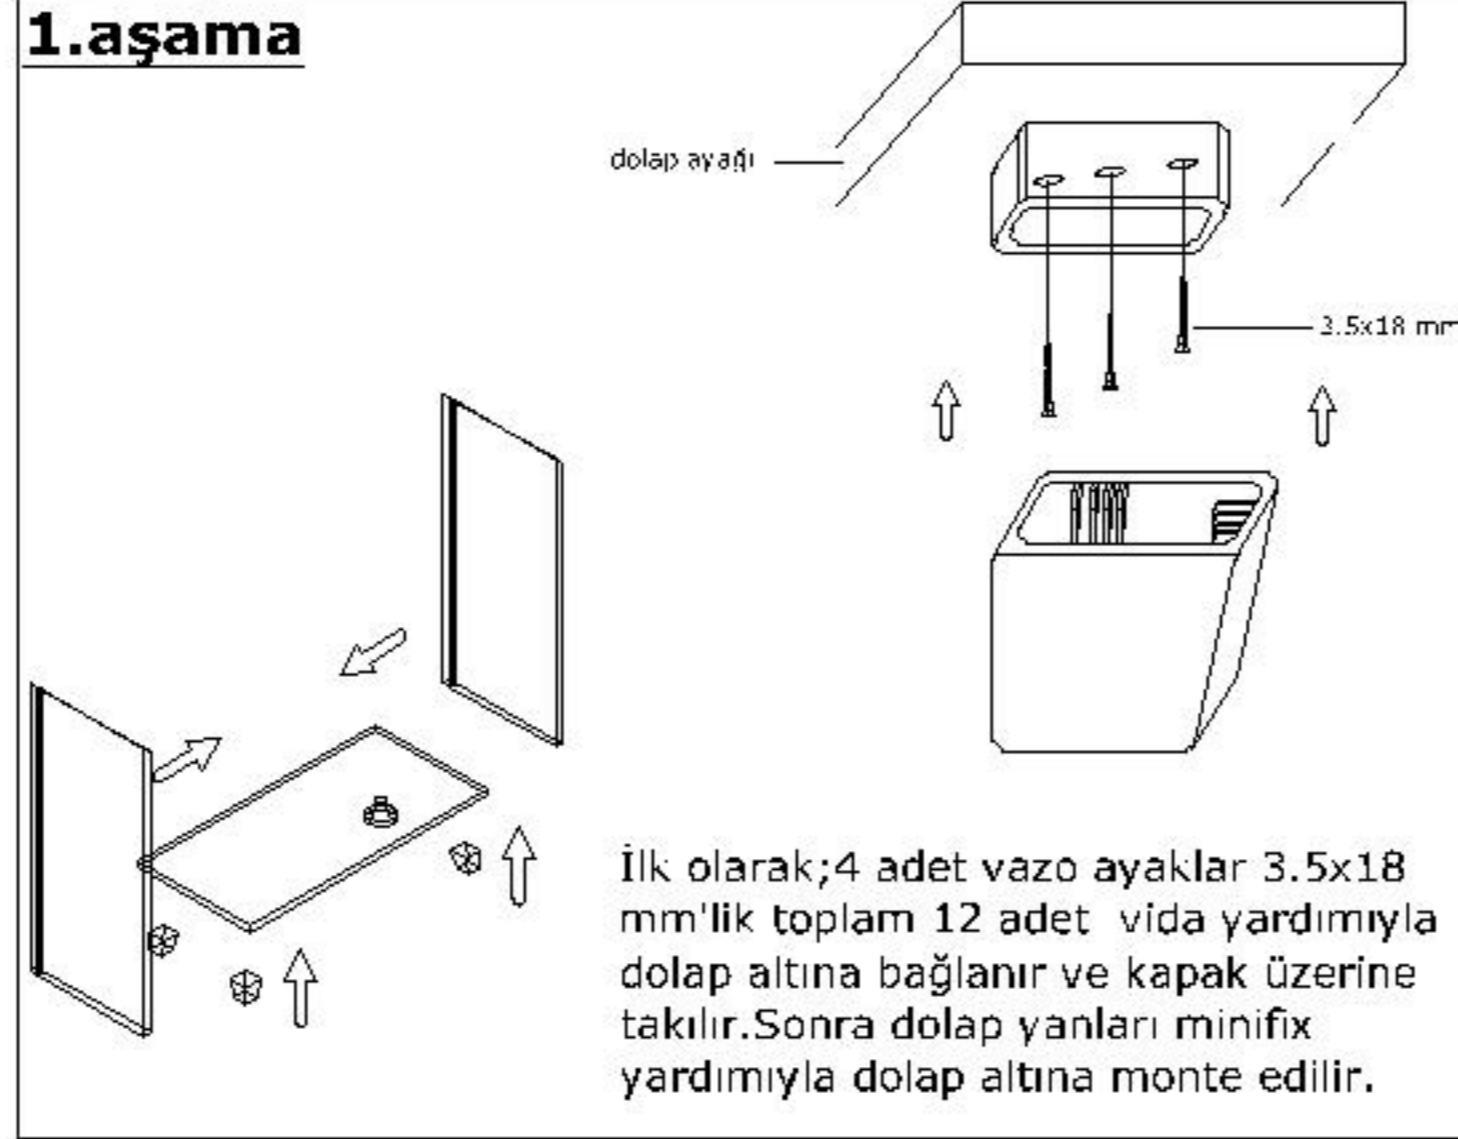

MONTAJ ŐEMASI

GENEL GÖRÜNÜM

1.ařama

İlk olarak;4 adet vazo ayaklar 3.5x18 mm'lik toplam 12 adet vida yardımıyla dolap altına bağlanır ve kapak üzerine takılır.Sonra dolap yanları minifix yardımıyla dolap altına monte edilir.

2.ařama

2. Ařamada; Arkalık yan kanallara geçirilir.

3.ařama

3.Ařamada;Dolap tac'ı 4 adet minifix yardımıyla dolap yanlarına bağlanır ve raf pimlerle dolabın içine takılarak raf dolaba yerleřtirilir.

4.ařama

Son olarak; Dolap yanlarında bulunan menteře deliklerine menteřeler takılır.Menteřeler 3.5x18 mm'lik vida ile dolap kapaklarına bağlanır.

konfull
office furniture

ÜRÜN KODU
AÇIKLAMA

L:80 W:40 H:80

DLP-80081