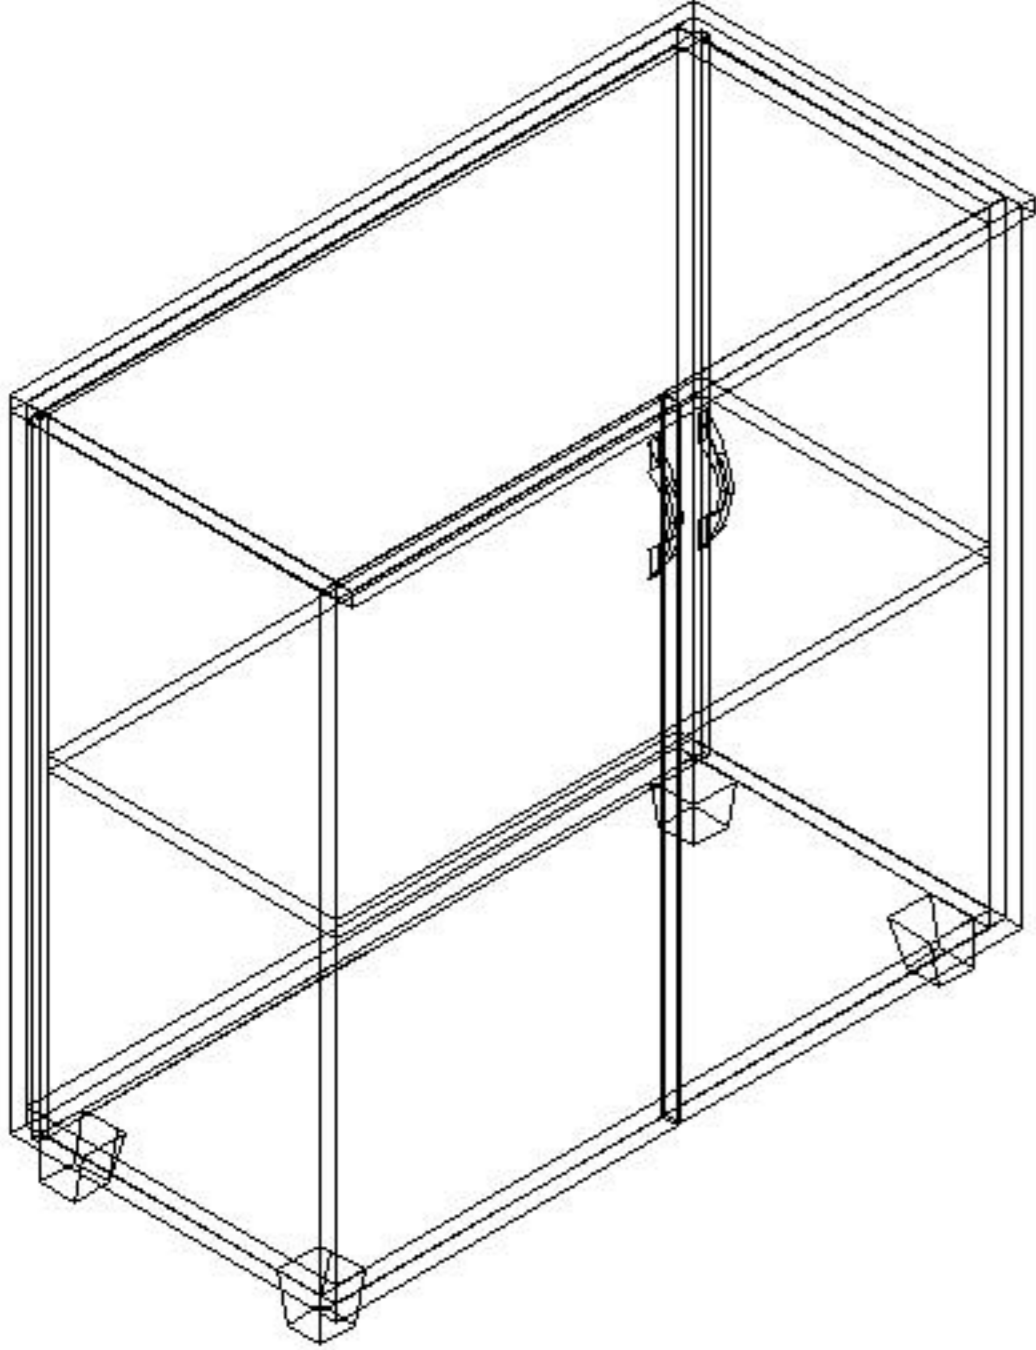

MONTAJ ŐEMASI

GENEL GÖRÜNÜM

1.ařama

İlk olarak;4 adet vazo ayaklar 3.5x18 mm'lik toplam 12 adet vida yardımıyla dolap altına bağlanır ve kapak üzerine takılır.Sonra dolap yanları minifix yardımıyla dolap altına monte edilir.

2.ařama

2. Ařamada; Arkalık yan kanallara geçirilir.

3.ařama

3.Ařamada;Dolap tac'ı 4 adet minifix yardımıyla dolap yanlarına bağlanır ve raf pimlerle dolabın içine takılarak raf dolaba yerleřtirilir.

4.ařama

Son olarak; Dolap yanlarında bulunan menteře deliklerine menteřeler takılır.Menteřeler 3.5x18 mm'lik vida ile dolap kapaklarına bağlanır.

konfull
office furniture

ÜRÜN KODU
AÇIKLAMA

L:80 W:40 H:80

DLP-80081