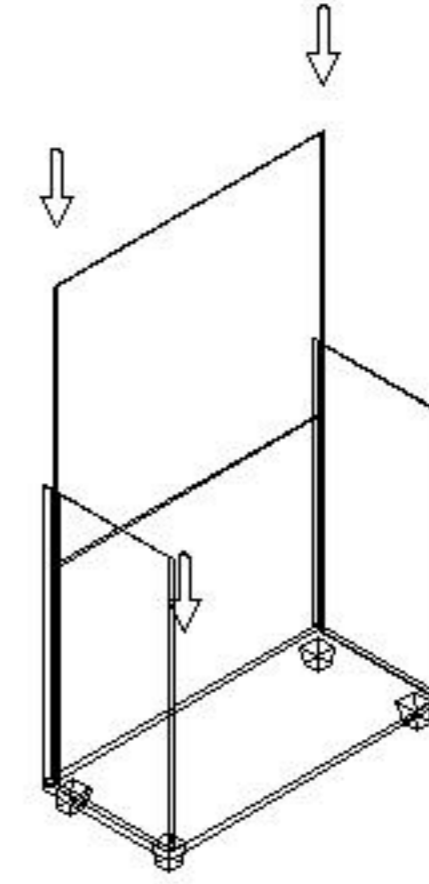

MONTAJ ŐEMASI

GENEL GÖRÜNÜM

1.ařama

İlk olarak;4 adet vazo ayaklar 3.5x18 mm'lik toplam 12 adet vida yardımıyla dolap altına bağlanır ve kapak üzerine takılır.Sonra dolap yanları minifix yardımıyla dolap altına monte edilir.

2.ařama

2. Ařamada; Arkalık yan kanallara geçirilir.

3.ařama

3.Ařamada;Dolap tac'ı 4 adet minifix yardımıyla dolap yanlarına bağlanır ve raf pimlerle dolabın içine takılarak raf dolaba yerleřtirilir.

4.ařama

Son olarak; Dolap yanlarında bulunan menteře deliklerine menteřeler takılır.Menteřeler 3.5x18 mm'lik vida ile dolap kapaklarına bağlanır.

konfull
office furniture

ÜRÜN KODU
AÇIKLAMA

L:80 W:40 H:80

DLP-80081