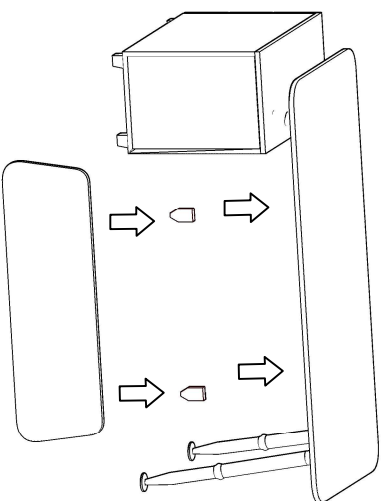

MONTAJ ŞEMASI

ÜRÜN ADI: BERL-KOM

ÜRÜN KODU:

BRK-16080

ÜRÜN ÖLÇÜLERİ: 160*80*75H

konfull
office furniture

GENEL GÖRÜNÜM

1. AŞAMA

2. AŞAMA

3. AŞAMA

4. AŞAMA

5. AŞAMA