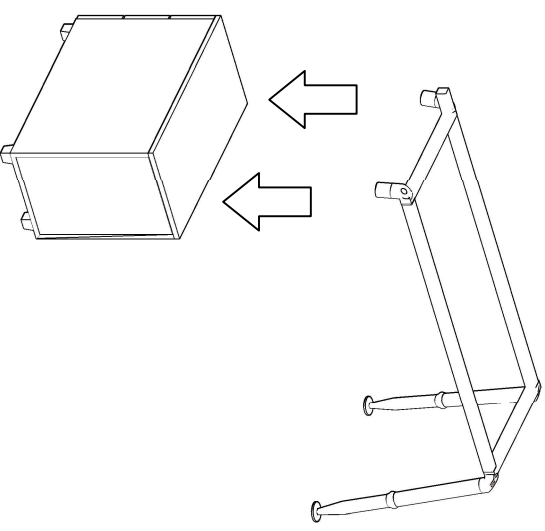

MONTAJ ŞEMASI

ÜRÜN ADI: BERL-KOM

ÜRÜN KODU:

BRK-16080

ÜRÜN ÖLÇÜLERİ: 160*80*75H

konfull
office furniture

GENEL GÖRÜNÜM

1. AŞAMA

2. AŞAMA

3. AŞAMA

4. AŞAMA

5. AŞAMA