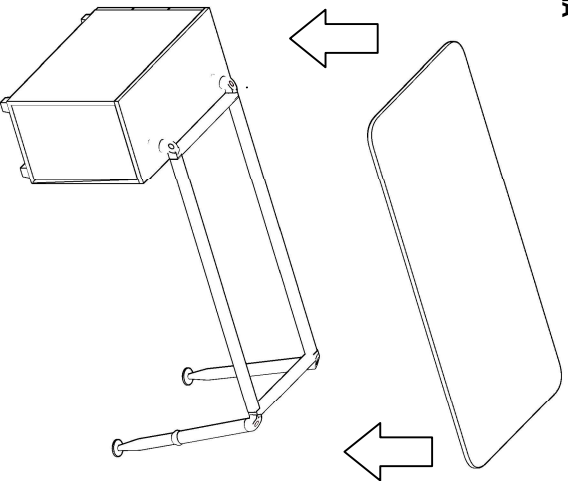

MONTAJ ŞEMASI

ÜRÜN ADI: BERL-KOM

ÜRÜN KODU:

BRK-16080

ÜRÜN ÖLÇÜLERİ: 160*80*75H

konfull
office furniture

GENEL GÖRÜNÜM

1. AŞAMA

2. AŞAMA

3. AŞAMA

4. AŞAMA

5. AŞAMA