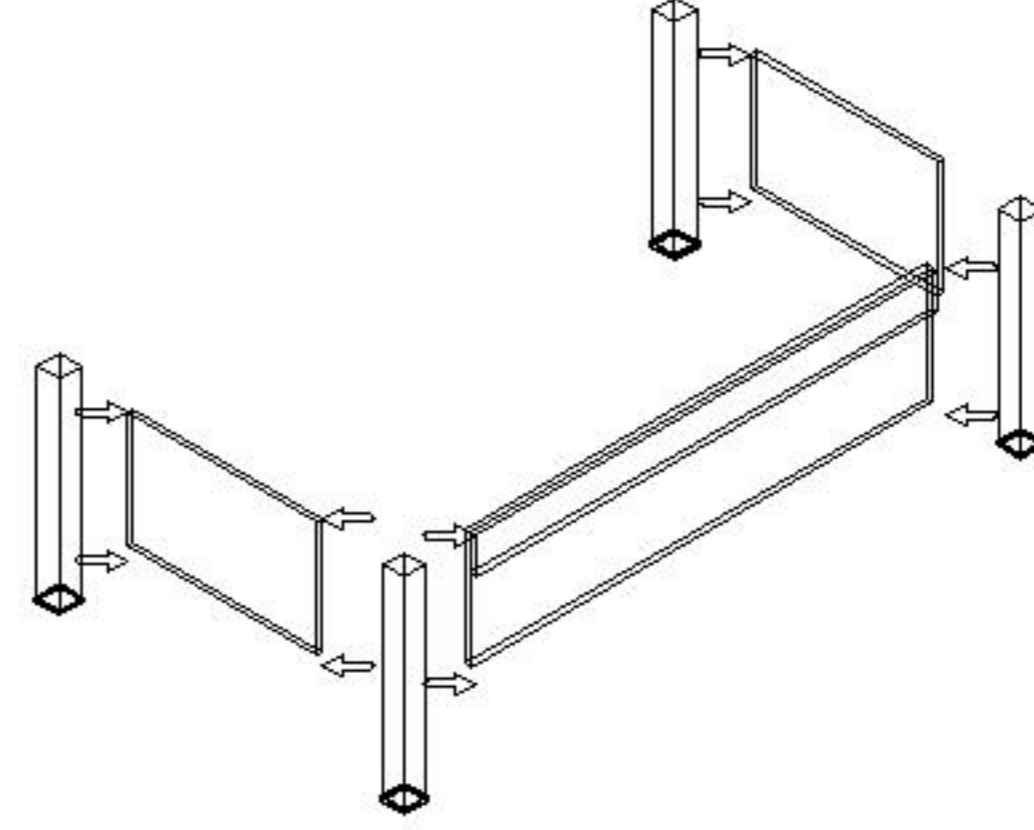

MONTAJ ŐEMASI ①

GENEL GÖRÜNÜM

①

1. Ařama

2. Ařama

konfull
office furniture

ÜRÜN KODU

TRM-18085

Hazırlayan

AÇIKLAMA

L:180 W:85 H:75

TRUVA MASA

Orm. End. Müh. Abdulkadir ARSLAN