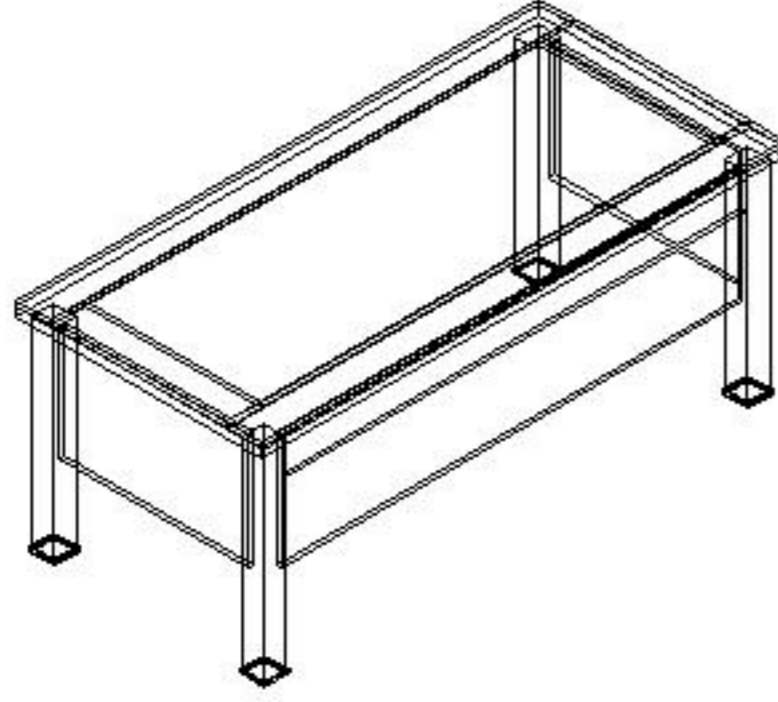

MONTAJ ŐEMASI ①

GENEL GÖRÜNÜM

①

1. Ařama

2. Ařama

konfull
office furniture

ÜRÜN KODU

TRM-18085

Hazırlayan

AÇIKLAMA

L:180 W:85 H:75

TRUVA MASA

Orm. End. Müh. Abdulkadir ARSLAN