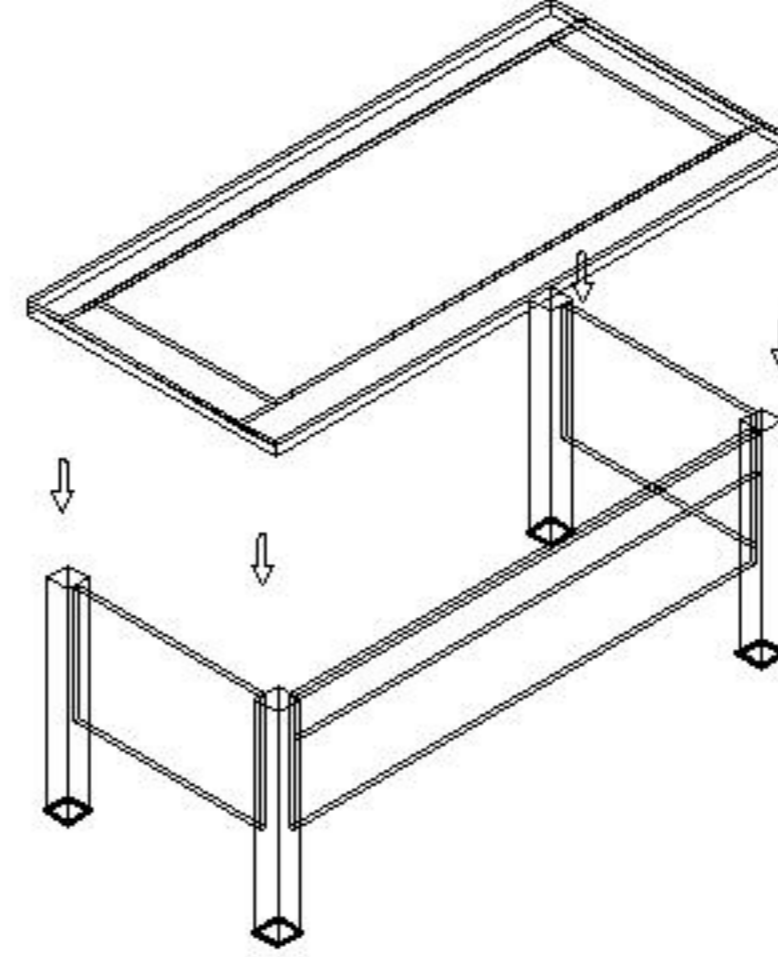

MONTAJ ŐEMASI ①

GENEL GÖRÜNÜM

①

1. Ařama

2. Ařama

konfull
office furniture

ÜRÜN KODU

TRM-18085

Hazırlayan

AÇIKLAMA

L:180 W:85 H:75

TRUVA MASA

Orm. End. Müh. Abdulkadir ARSLAN