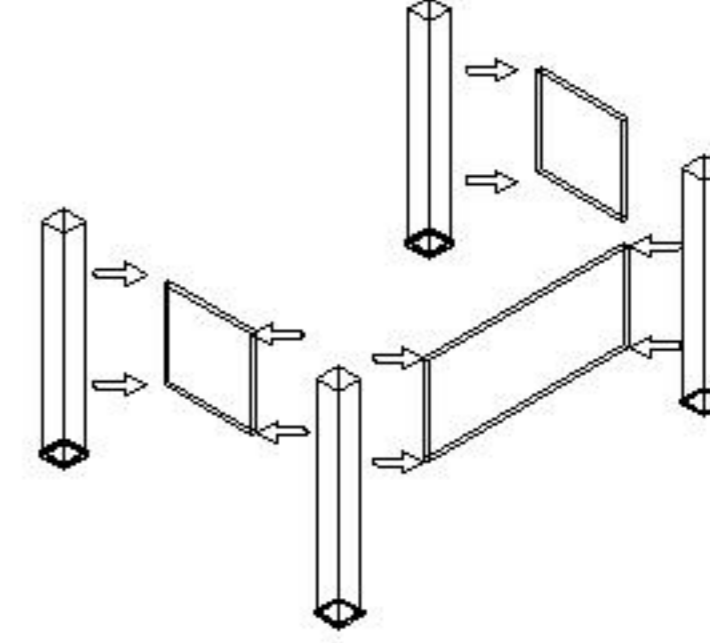

MONTAJ ŐEMASI ①

GENEL GÖRÜNÜM

①

1. Ařama

2. Ařama

konfull
office furniture

ÜRÜN KODU

TRE-90050

Hazırlayan

AÇIKLAMA

L:90 W:50 H:75

TRUVA ETAJERİ

Orm. End. Müh. Abdulkadir ARSLAN