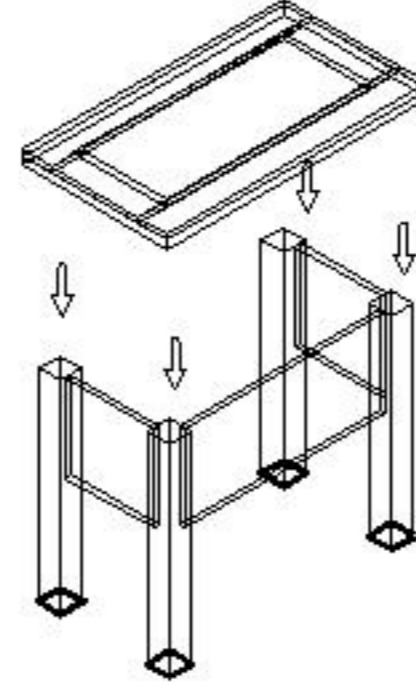

MONTAJ ŐEMASI ①

GENEL GÖRÜNÜM

①

1. Ařama

2. Ařama

konfull
office furniture

ÜRÜN KODU

TRE-90050

Hazırlayan

AÇIKLAMA

L:90 W:50 H:75

TRUVA ETAJERİ

Orm. End. Müh. Abdulkadir ARSLAN