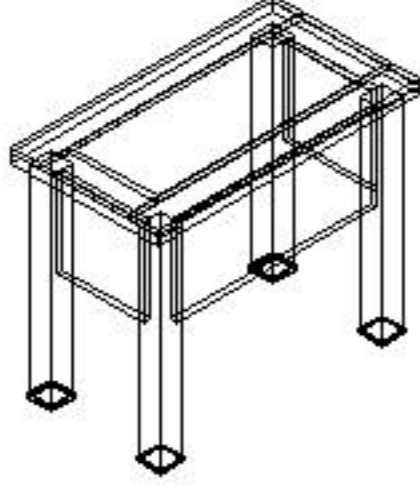

MONTAJ ŐEMASI ①

GENEL GÖRÜNÜM

①

1. Ařama

2. Ařama

konfull
office furniture

ÜRÜN KODU

TRE-90050

Hazırlayan

AÇIKLAMA

L:90 W:50 H:75

TRUVA ETAJERİ

Orm. End. Müh. Abdulkadir ARSLAN