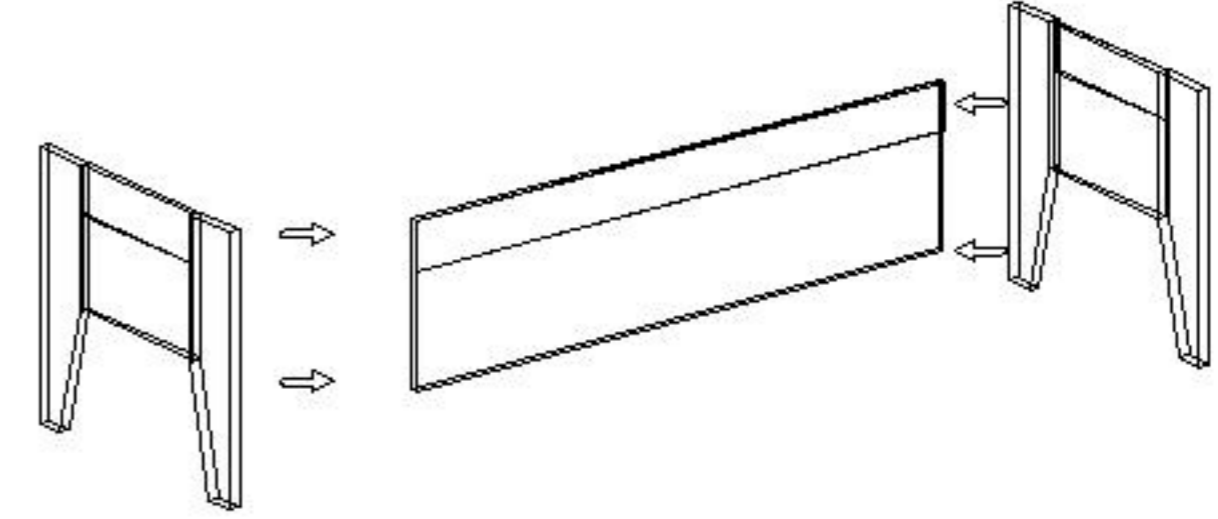

MONTAJ ŐEMASI ①

GENEL GÖRÜNÜM

①

1. Ařama

2. Ařama

konfull
office furniture

ÜRÜN KODU

SKA-20090

Hazırlayan

AÇIKLAMA

L:200 W:90 H:75

SAKA MASA

Abdulkadir ARSLAN