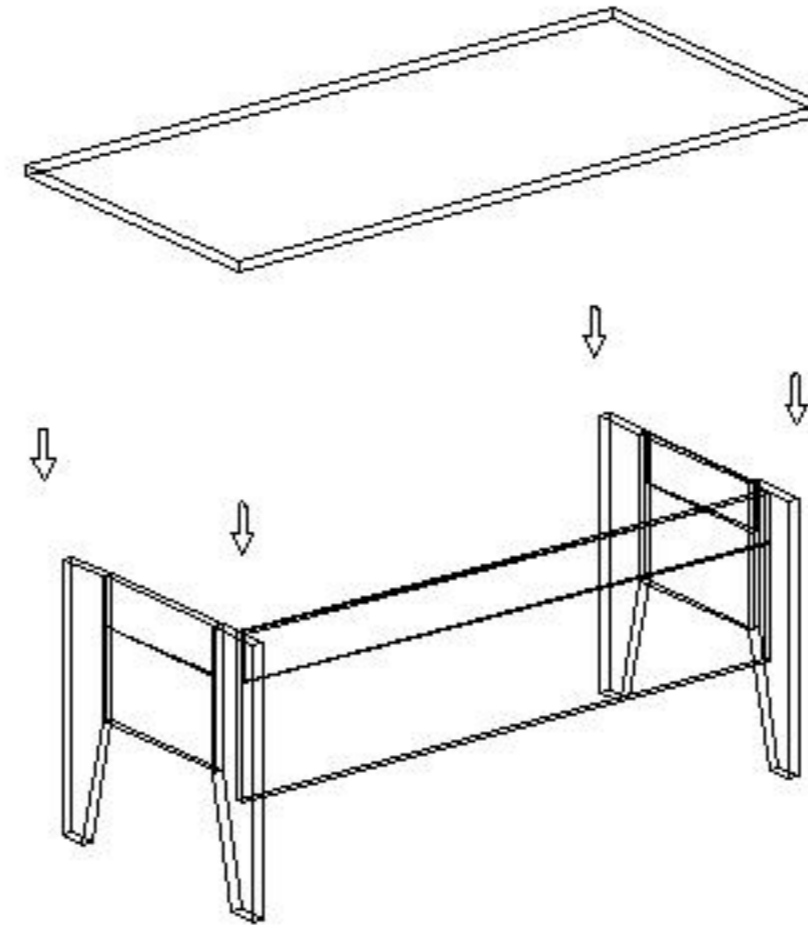

MONTAJ ŐEMASI ①

GENEL GÖRÜNÜM

①

1. Ařama

2. Ařama

konfull
office furniture

ÜRÜN KODU

SKA-20090

Hazırlayan

AÇIKLAMA

L:200 W:90 H:75

SAKA MASA

Abdulkadir ARSLAN