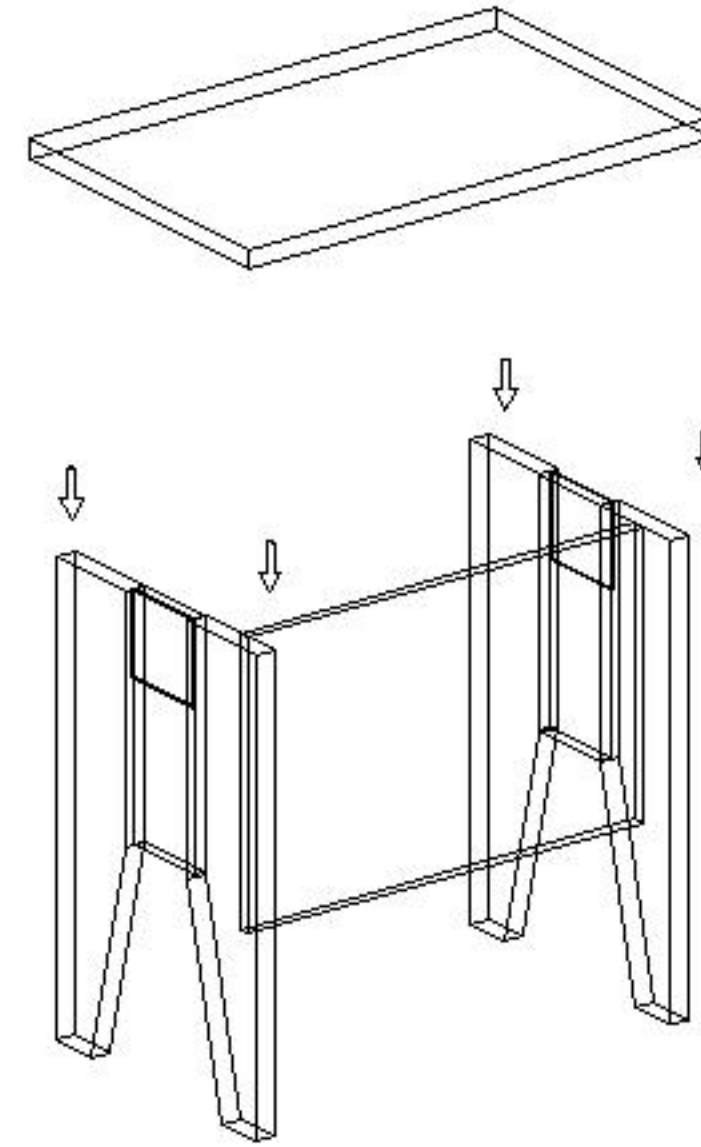

MONTAJ ŐEMASI ①

GENEL GÖRÜNÜM

①

1. Ařama

2. Ařama

konfull
office furniture

ÜRÜN KODU

SKAE-80050

Hazırlayan

AÇIKLAMA

L:80 W:50 H:75

SAKA ETAJERİ

Abdulkadir ARSLAN