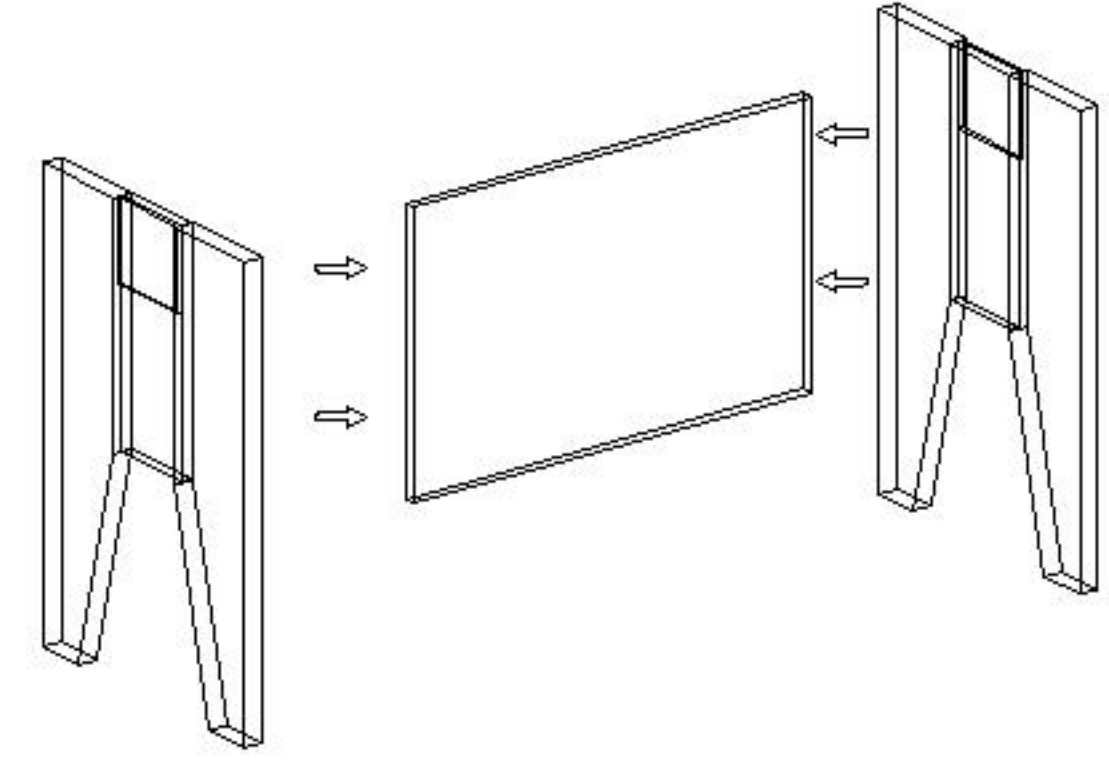

MONTAJ ŐEMASI ①

GENEL GÖRÜNÜM

①

1. Ařama

2. Ařama

konfull
office furniture

ÜRÜN KODU

SKAE-80050

Hazırlayan

AÇIKLAMA

L:80 W:50 H:75

SAKA ETAJERİ

Abdulkadir ARSLAN