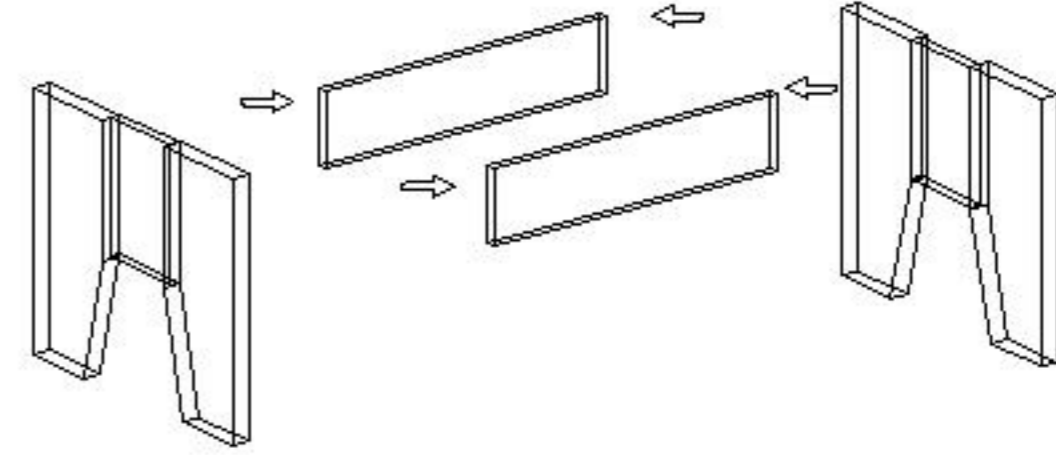

MONTAJ ŐEMASI ①

GENEL GÖRÜNÜM

①

1. Ařama

2. Ařama

konfull
office furniture

ÜRÜN KODU

SKAS-65050