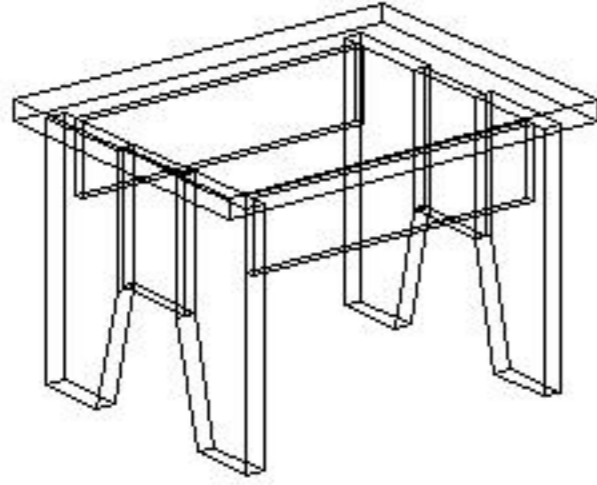

MONTAJ ŐEMASI ①

GENEL GÖRÜNÜM

①

1. Ařama

2. Ařama

konfull
office furniture

ÜRÜN KODU

SKAS-65050

Hazırlayan

AÇIKLAMA

L:65 W:50 H:45

SAKA SEİPA

Abdulkadir ARSLAN