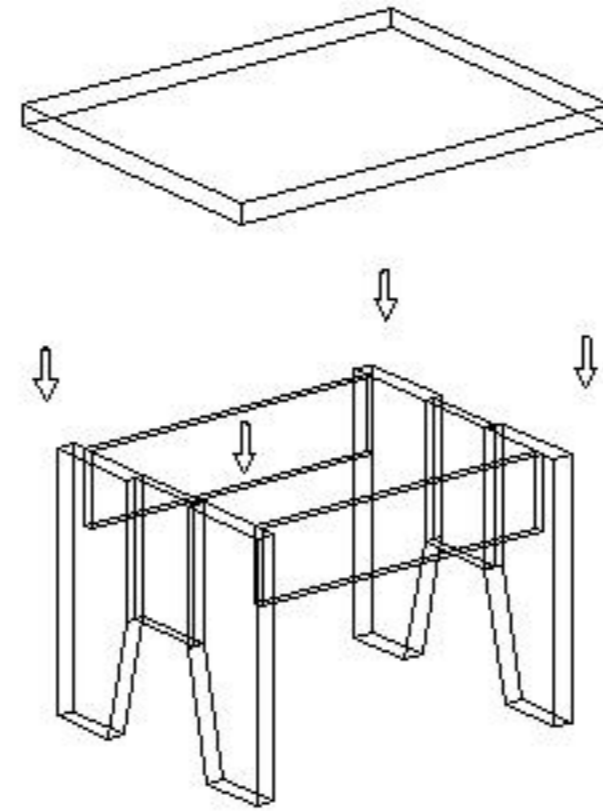

MONTAJ ŐEMASI ①

GENEL GÖRÜNÜM

①

1. Ařama

2. Ařama

konfull
office furniture

ÜRÜN KODU

SKAS-65050

Hazırlayan

AÇIKLAMA

L:65 W:50 H:45

SAKA SEİPA

Abdulkadir ARSLAN