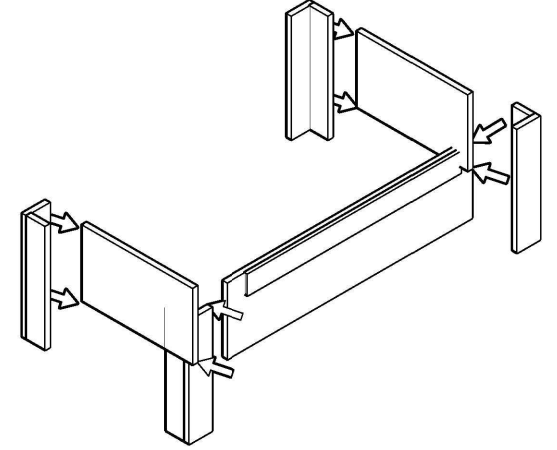

MONTAJ ŐEMASI

GENEL GÖRÜNÜM

1. AŐama

2. AŐama

3. AŐama

4. AŐama

konfull
office furniture

ÜRÜN KODU

AÇIKLAMA

BATM-160165

BATI MASA

Hazırlayan

Orm. End. Müh. : Abdulkadir ARSLAN

L:160 W:165 H:75