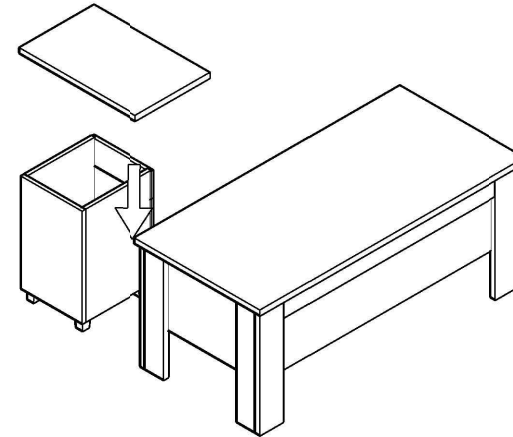

MONTAJ ŐEMASI

GENEL GÖRÜNÜM

1. AŐama

2. AŐama

3. AŐama

4. AŐama

konfull
office furniture

ÜRÜN KODU

AÇIKLAMA

BATM-160165

BATI MASA

Hazırlayan

Orm. End. Müh. : Abdulkadir ARSLAN

L:160 W:165 H:75