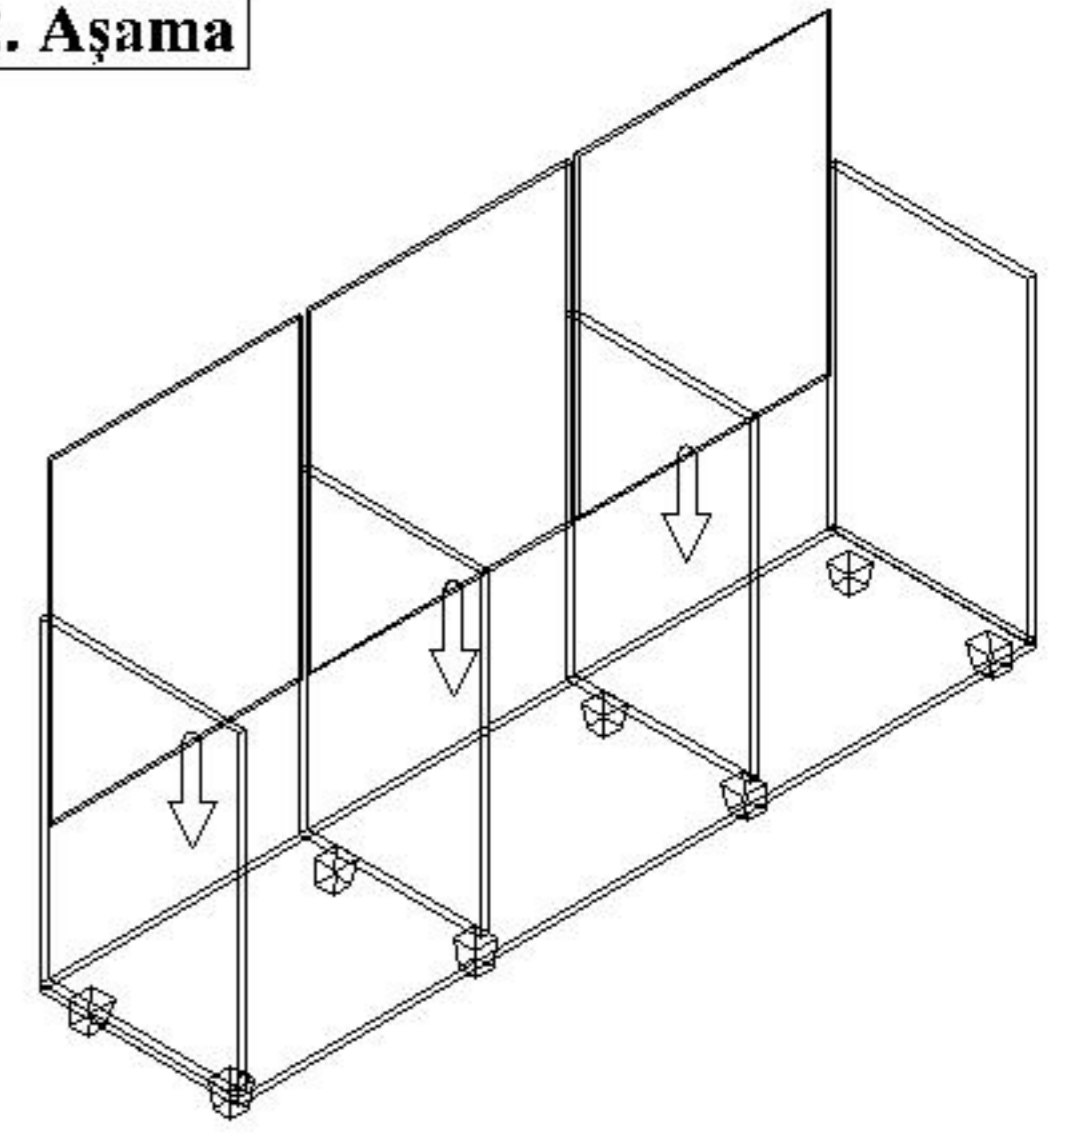

MONTAJ ŐEMASI

GENEL GÖRÜNÜM

1. Ařama

2. Ařama

3. Ařama

4. Ařama

5. Ařama

konfull
office furniture

ÜRÜN KODU
AÇIKLAMA

DLP-180081

L:180 W:40 H:80

180*80 SÜRGÜLÜ DOLAP

Hazırlayan

Orm. End. Müh: Abdulkadir ARSLAN