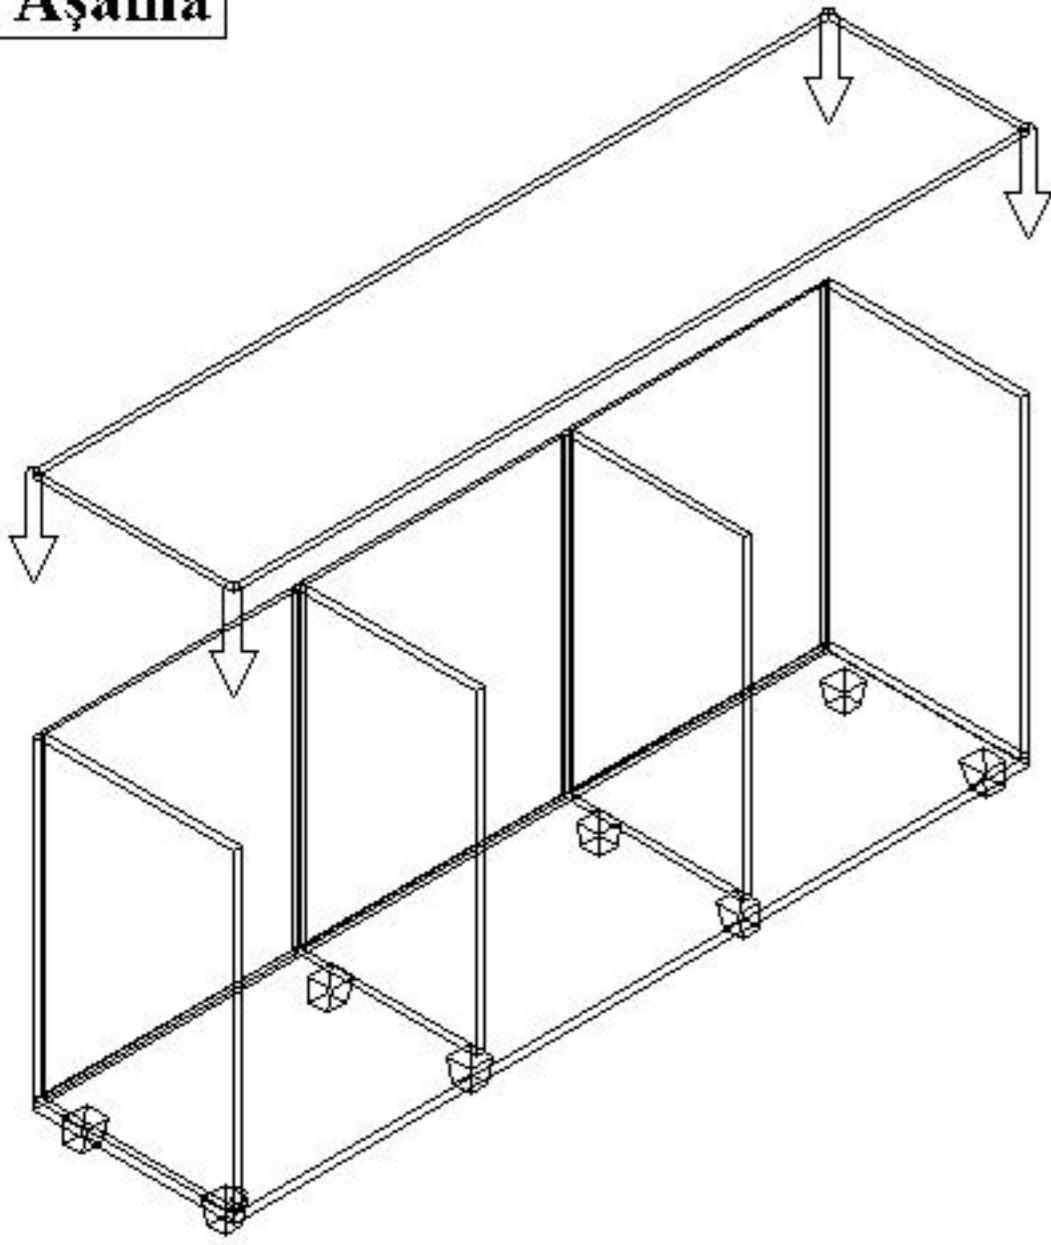

MONTAJ ŐEMASI

GENEL GÖRÜNÜM

1. Ařama

2. Ařama

3. Ařama

4. Ařama

5. Ařama

konfull
office furniture

ÜRÜN KODU
AÇIKLAMA

DLP-180081

L:180 W:40 H:80

180*80 SÜRGÜLÜ DOLAP

Hazırlayan

Orm. End. Müh: Abdulkadir ARSLAN