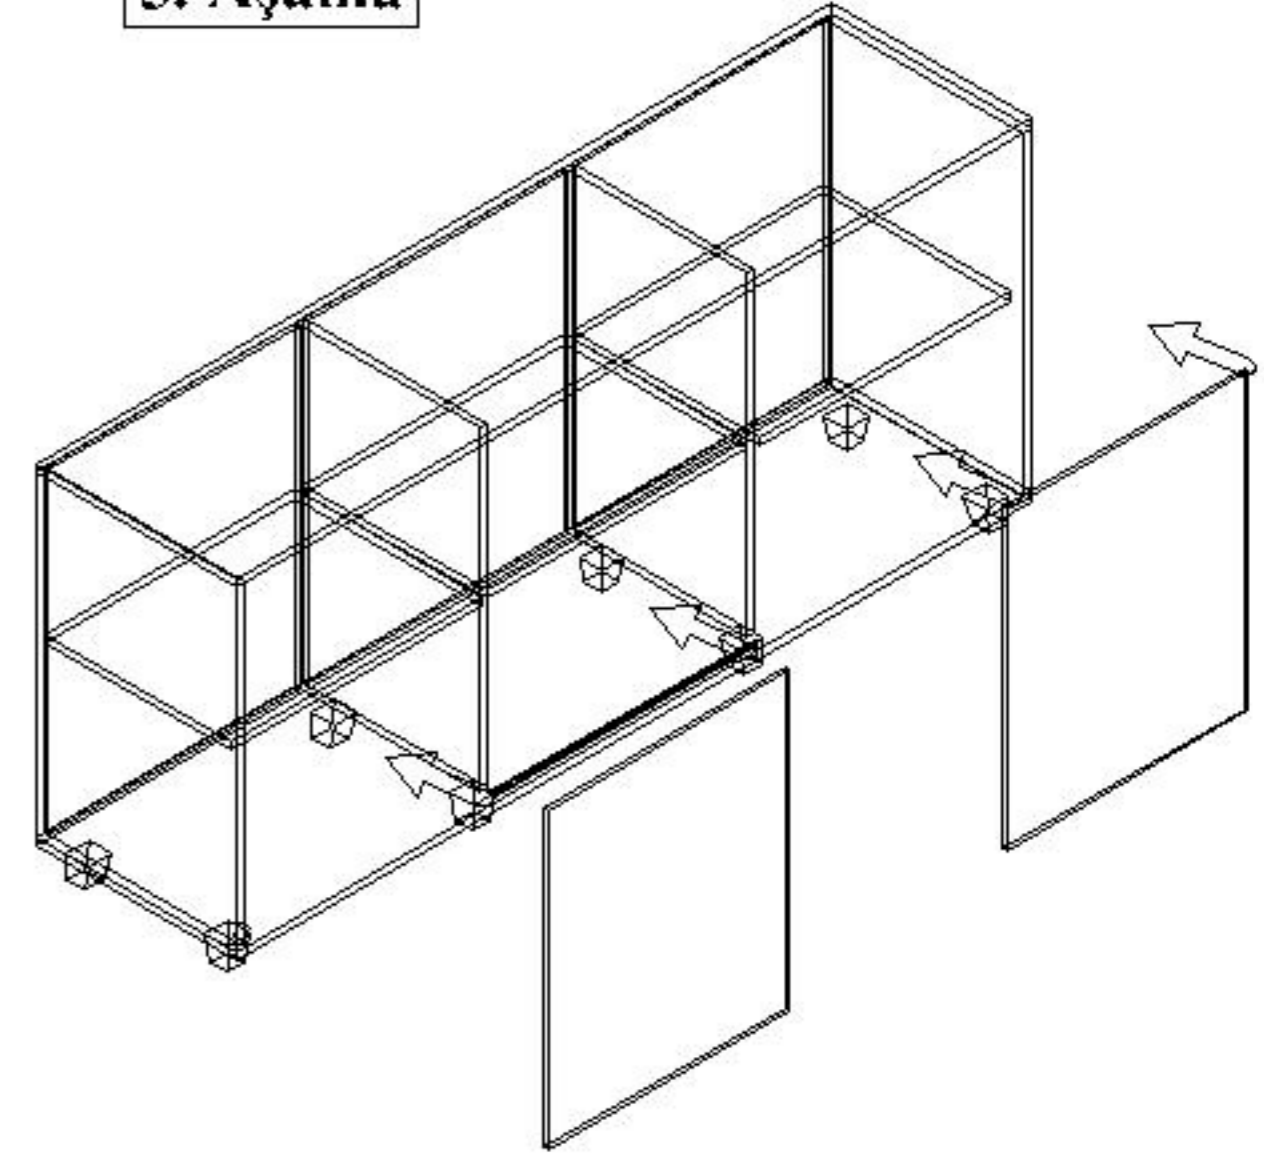

MONTAJ ŐEMASI

GENEL GÖRÜNÜM

1. Ařama

2. Ařama

3. Ařama

4. Ařama

5. Ařama

konfull
office furniture

ÜRÜN KODU
AÇIKLAMA

DLP-180081

L:180 W:40 H:80

180*80 SÜRGÜLÜ DOLAP

Hazırlayan

Orm. End. Müh: Abdulkadir ARSLAN