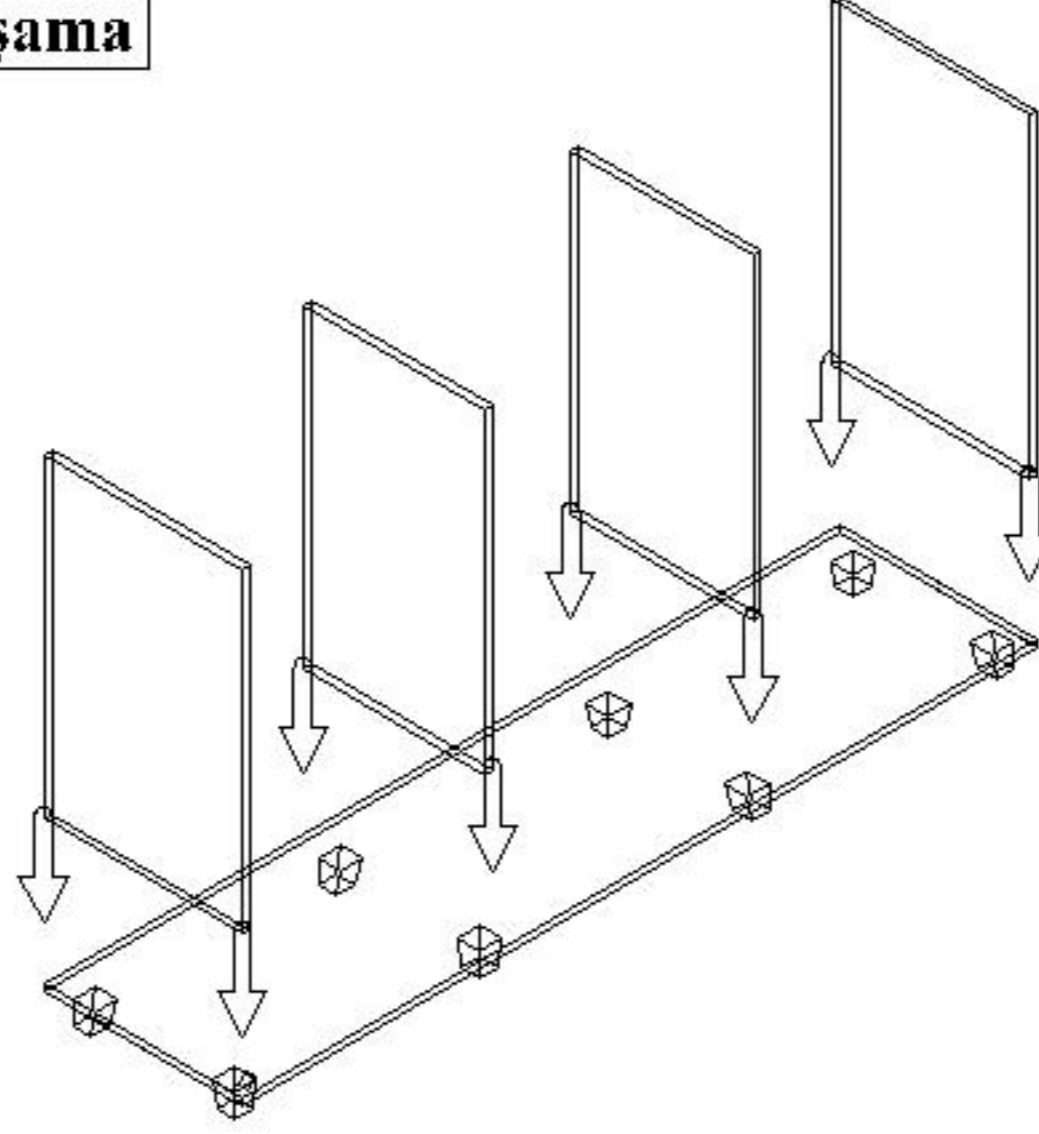

MONTAJ ŐEMASI

GENEL GÖRÜNÜM

1. Ařama

2. Ařama

3. Ařama

4. Ařama

5. Ařama

konfull
office furniture

ÜRÜN KODU
AÇIKLAMA

DLP-180081

L:180 W:40 H:80

180*80 SÜRGÜLÜ DOLAP

Hazırlayan

Orm. End. Müh: Abdulkadir ARSLAN