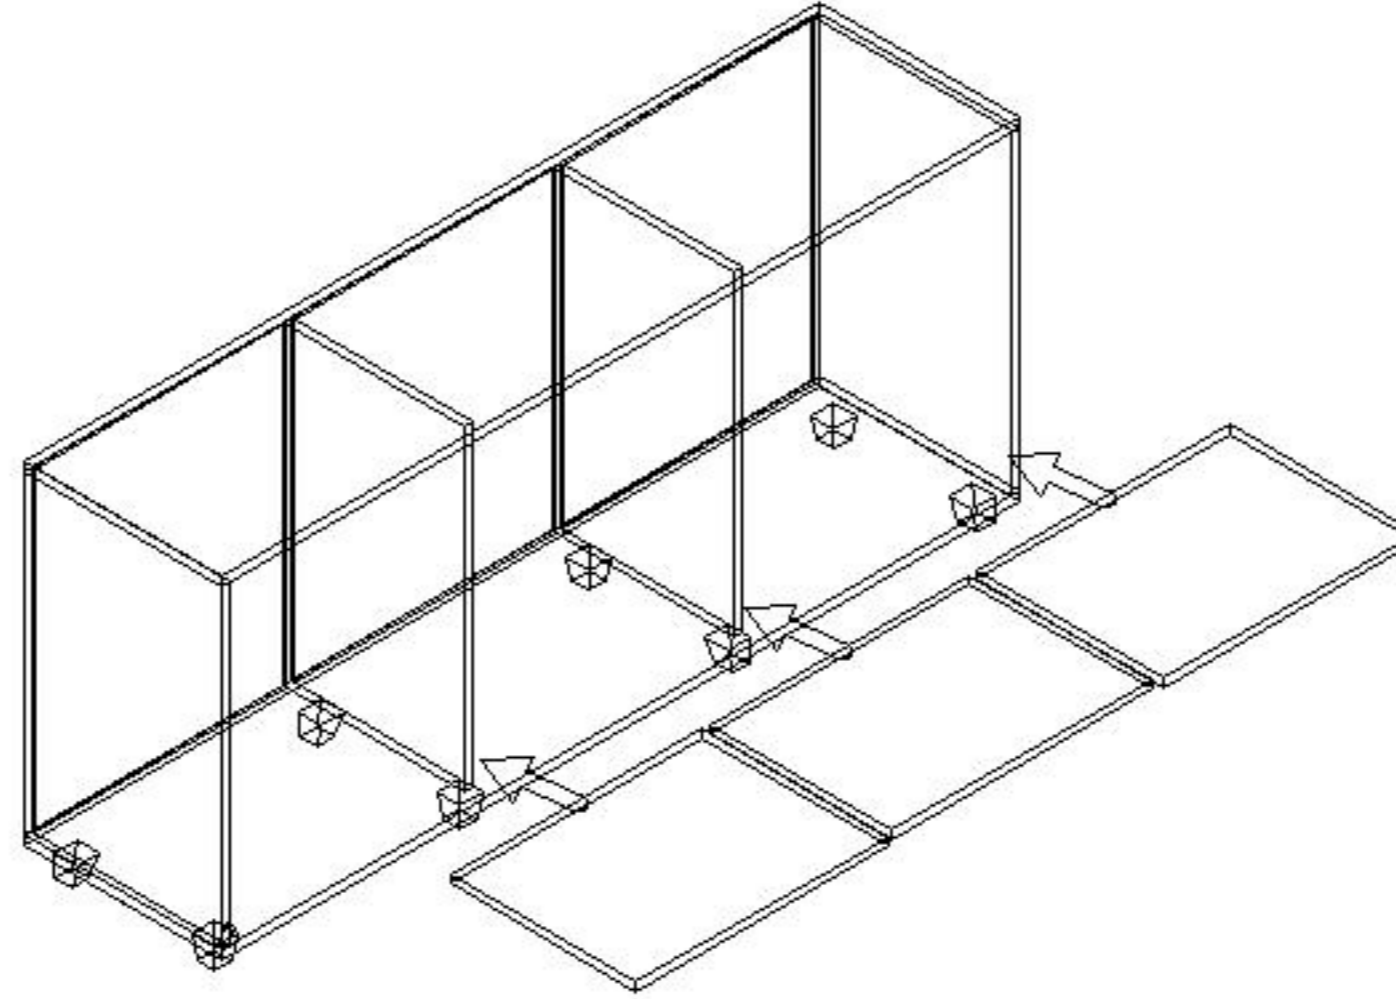

MONTAJ ŐEMASI

GENEL GÖRÜNÜM

1. Ařama

2. Ařama

3. Ařama

4. Ařama

5. Ařama

konfull
office furniture

ÜRÜN KODU
AÇIKLAMA

DLP-180081

L:180 W:40 H:80

180*80 SÜRGÜLÜ DOLAP

Hazırlayan

Orm. End. Müh: Abdulkadir ARSLAN