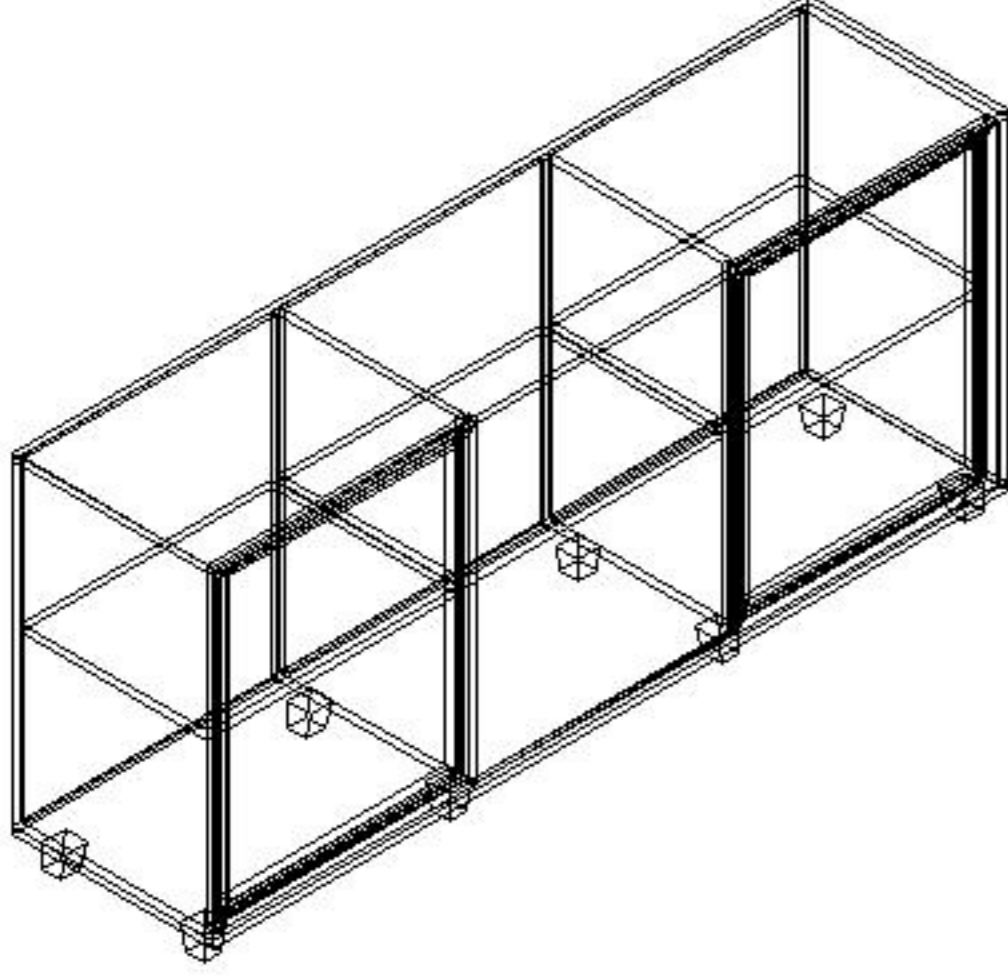

MONTAJ ŐEMASI

GENEL GÖRÜNÜM

1. Ařama

2. Ařama

3. Ařama

4. Ařama

5. Ařama

konfull
office furniture

ÜRÜN KODU
AÇIKLAMA

DLP-180081

L:180 W:40 H:80

180*80 SÜRGÜLÜ DOLAP

Hazırlayan

Orm. End. Müh: Abdulkadir ARSLAN