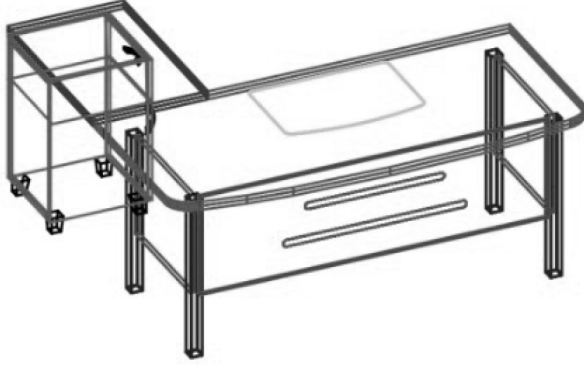

MONTAJ ŐEMASI

GENEL GÖRÜNÜM

1. Ařama

2. Ařama

3. Ařama

4. Ařama

konfull
office furniture

ÜRÜN KODU

AÇIKLAMA

L:160 W:165 H:75

DOĐU MASA

Hazırlayan

Orm. End. Müh. : Abdulkadir ARSLAN