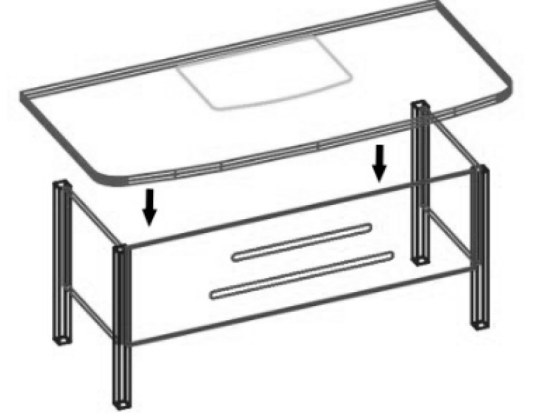

MONTAJ ŐEMASI

GENEL GÖRÜNÜM

1. Ařama

2. Ařama

3. Ařama

4. Ařama

konfull
office furniture

ÜRÜN KODU

AÇIKLAMA

L:160 W:165 H:75

DOĐU MASA

Hazırlayan

Orm. End. Müh. : Abdulkadir ARSLAN