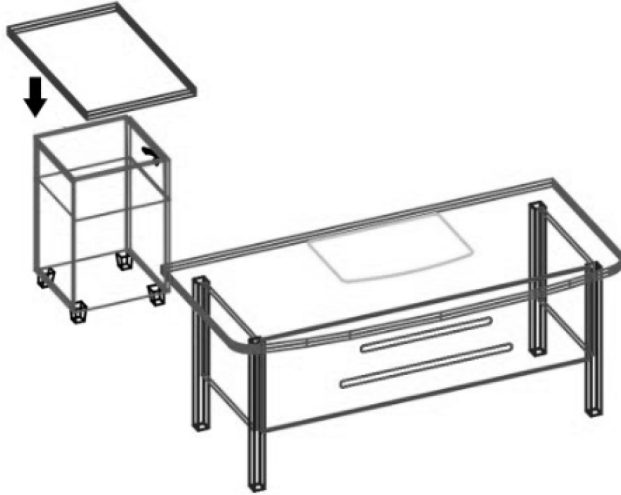

MONTAJ ŐEMASI

GENEL GÖRÜNÜM

1. Ařama

2. Ařama

3. Ařama

4. Ařama

konfull
office furniture

ÜRÜN KODU

AÇIKLAMA

L:160 W:165 H:75

DOĐU MASA

Hazırlayan

Orm. End. Müh. : Abdulkadir ARSLAN