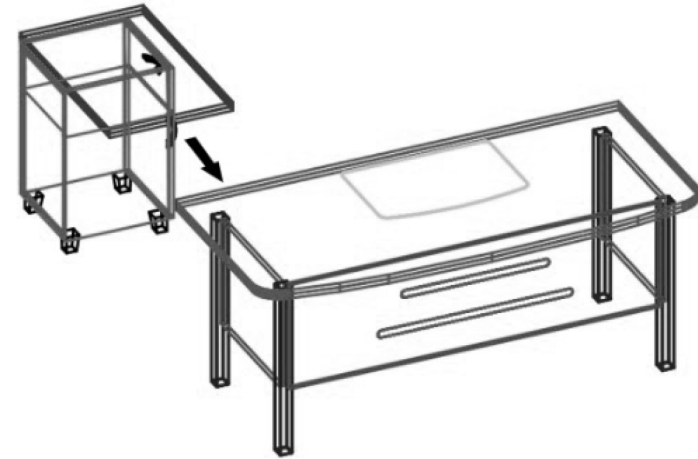

MONTAJ ŐEMASI

GENEL GÖRÜNÜM

1. Ařama

2. Ařama

3. Ařama

4. Ařama

konfull
office furniture

ÜRÜN KODU

AÇIKLAMA

L:160 W:165 H:75

DOĐU MASA

Hazırlayan

Orm. End. Müh. : Abdulkadir ARSLAN