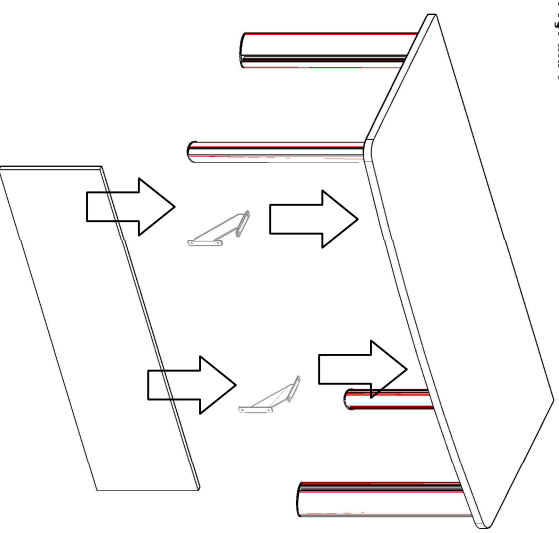

MONTAJ ŞEMASI

ÜRÜN ADI: ARGON MASA VE SEHPA

ÜRÜN KODU: ARGM-16085

ÜRÜN ÖLÇÜLERİ: 160*85*75H

konfull
office furniture

GENEL GÖRÜNÜM

1. AŞAMA

2. AŞAMA

3. AŞAMA

4. AŞAMA

5. AŞAMA