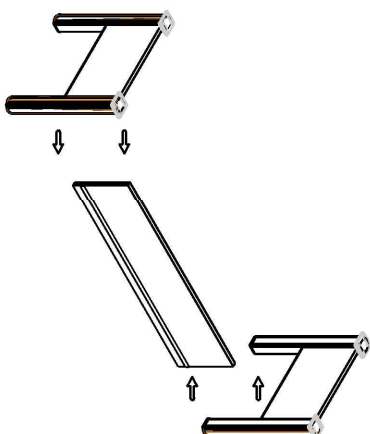

# MONTAJ ŐEMASI ①

GENEL GÖRÜNÜM

①

1. Aşama

2. Aşama

**konfull**  
office furniture

ÜRÜN KODU  
AÇIKLAMA

TR0M-18080 + ETJ-80050  
L:180 W:80 H:75